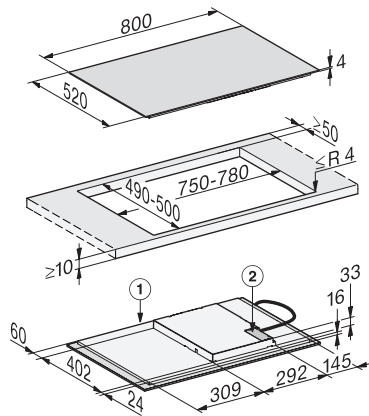

KM 7373 FL

Plită cu inducție autonomă
cu un arzător flex pentru vase de gătit mari

KM7373FL, KM7372FL surface-mounted (Installation drawing)