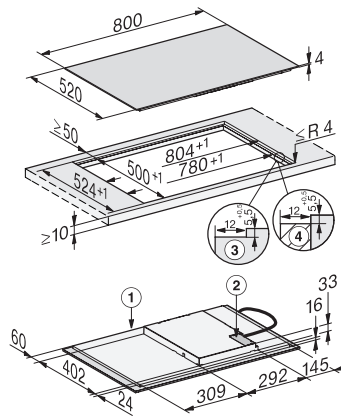

Dimensiuni în mm (lățime)

800

Dimensiuni în mm (înălțime)

53

Dimensiuni în mm (adâncime)

520

Dimensiuni decupaj nișă în mm (lățime) pentru instalare pe suprafață

750

Dimensiuni decupaj nișă în mm (adâncime) pentru instalare pe suprafață

490

Înălțime carcasă, inclusiv caseta de conectare în mm

53

Dimensiuni interne nișă în mm (lățime) cu instalare la nivel

780

Dimensiuni interne nișă în mm (adâncime) cu instalare la nivel

500

Greutate în kg

11

Dimensiuni externe nișă în mm (lățime) cu instalare la nivel

804

Dimensiuni externe nișă în mm (adâncime) cu instalare la nivel

524

Putere electrică totală în kW

Cablu de alimentare

Da

KM 7373 FL

Plită cu inducție autonomă
cu un arzător flex pentru vase de gătit mari

KM7373FL, KM7372FL surface-mounted (Installation drawing)

KM7373FL, KM7372FL flush (Installation drawing)