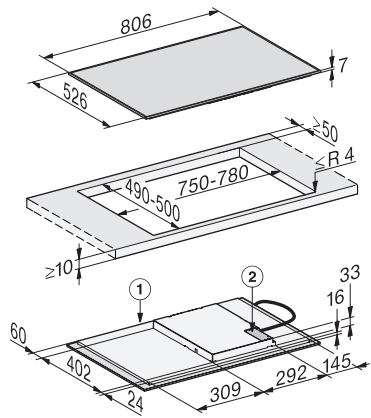

KM 7373 FR

Plită cu inducție autonomă
cu un arzător flex pentru vase de gătit mari

KM7373FR, KM7372FR surface-mounted (*Fußnote)
(Installation drawing)