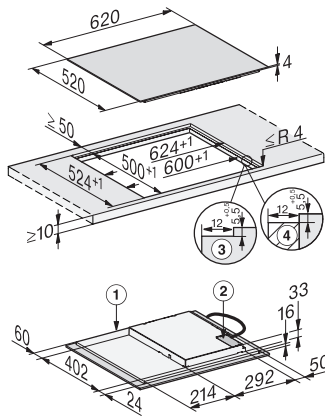

### Date tehnice

Dimensiuni în mm (lățime)

620

Dimensiuni în mm (înălțime)

53

Dimensiuni în mm (adâncime)

520

Dimensiuni decupaj nișă în mm (lățime) pentru instalare pe suprafață

560

Dimensiuni decupaj nișă în mm (adâncime) pentru instalare pe suprafață

490

Înălțime carcasă, inclusiv caseta de conectare în mm

53

Dimensiuni interne nișă în mm (lățime) cu instalare la nivel

600

Dimensiuni interne nișă în mm (adâncime) cu instalare la nivel

500

Greutate în kg

10

Dimensiuni externe nișă în mm (lățime) cu instalare la nivel

624

Dimensiuni externe nișă în mm (adâncime) cu instalare la nivel

524

Putere electrică totală în kW

## KM 7361 FL

Plită cu inducție autonomă

cu 4 zone de gătit individuale la un preț de început atractiv

KM7360FL, KM7361FL surface-mounted (Installation drawing)

KM7360FL, KM7361FL flush (Installation drawing)