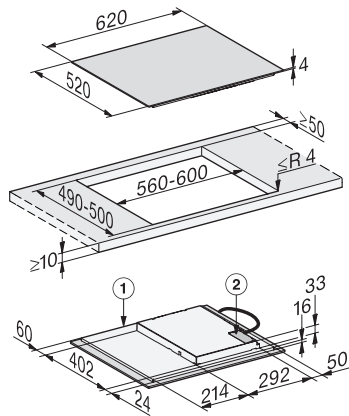

### Date tehnice

Dimensiuni în mm (lățime)

620

Dimensiuni în mm (înălțime)

53

Dimensiuni în mm (adâncime)

520

Dimensiuni decupaj nișă în mm (lățime) pentru instalare pe suprafață

560

Dimensiuni decupaj nișă în mm (adâncime) pentru instalare pe suprafață

490

Înălțime carcasă, inclusiv caseta de conectare în mm

53

Dimensiuni interne nișă în mm (lățime) cu instalare la nivel

600

Dimensiuni interne nișă în mm (adâncime) cu instalare la nivel

500

Greutate în kg

10

Dimensiuni externe nișă în mm (lățime) cu instalare la nivel

624

Dimensiuni externe nișă în mm (adâncime) cu instalare la nivel

524

Putere electrică totală în kW

## KM 7361 FL

Plită cu inducție autonomă

cu 4 zone de gătit individuale la un preț de început atractiv

KM7360FL, KM7361FL surface-mounted (Installation drawing)

KM7360FL, KM7361FL flush (Installation drawing)