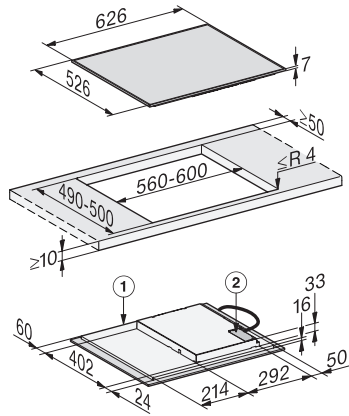

### Date tehnice

Dimensiuni în mm (lățime)

626

Dimensiuni în mm (înălțime)

55

Dimensiuni în mm (adâncime)

526

Dimensiuni decupaj nișă în mm (lățime) pentru instalare pe suprafață

560

Dimensiuni decupaj nișă în mm (adâncime) pentru instalare pe suprafață

490

Înălțime carcasă, inclusiv caseta de conectare în mm

48

Greutate în kg

10

Putere electrică totală în kW

### Accesorii furnizate

Cablu de alimentare

Da

KM 7361 FR

Plită cu inducție autonomă  
cu 4 zone de gătit individuale la un preț de început atractiv

KM7360FR, KM7361FR surface-mounted (Installation drawing)