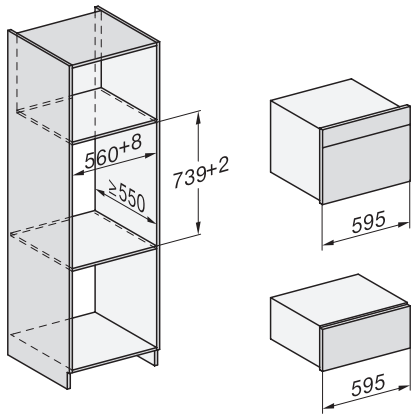

DGC 7845 HCX Pro 125 Gala Ed

Cuptor cu abur Combi compact fără mâner cu racord la apă și la scurgere

Installation DG, DGM, DGC XL, ESW7x20 installation drawings