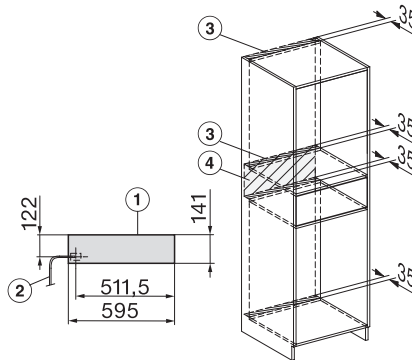

Sertar de încălzire gourmet fără mânere, înalt de 14 cm
vase pentru preîncălzire, păstrarea alimentelor calde și gătire lentă.

Installation_DG_DGM_DGC_XL_ESW7x10_EVS7010, installation drawings

ESW7x10, EVS7010, DG7x4x, DGM7x4x installation drawings

ESW7x10, EVS7010, DGC7x6xHCPro, DGC7x6xHCXPro installation drawings

built-in ESW7x10 EVS7010, installation drawing

Installation ESW7x10, installation drawing, AU, GB

side view ESW7x10 EVS7010, installation drawing