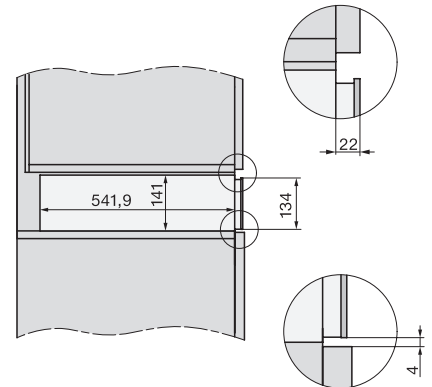

Sertar de încălzire gourmet fără mânere, înalt de 14 cm
vase pentru preîncălzire, păstrarea alimentelor calde și gătire lentă.

Installation_DG_DGM_DGC_XL_ESW7x10_EVS7010, installation drawings

ESW7x10, EVS7010, DG7x4x, DGM7x4x installation drawings

ESW7x10, EVS7010, DGC7x6xHCPro, DGC7x6xHCXPro installation drawings

built-in ESW7x10 EVS7010, installation drawing

Installation ESW7x10, installation drawing, AU, GB

side view ESW7x10 EVS7010, installation drawing