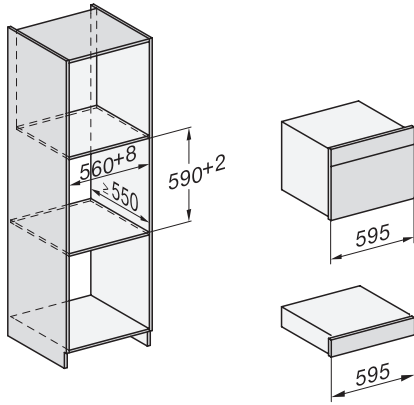

Sertar de încălzire gourmet fără mânere, înalt de 14 cm
vase pentru preîncălzire, păstrarea alimentelor calde și gătire lentă.

Installation_DG_DGM_DGC_XL_ESW7x10_EVS7010, installation drawings

ESW7x10, EVS7010, DG7x4x, DGM7x4x installation drawings