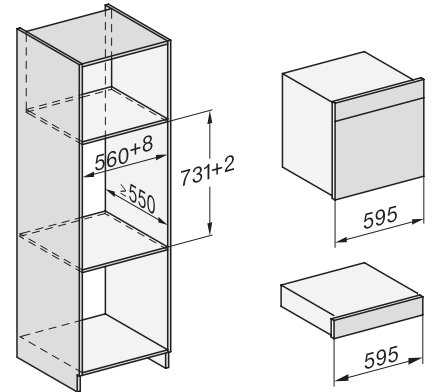

Sertar de încălzire gourmet fără mânere, înalt de 14 cm
vase pentru preîncălzire, păstrarea alimentelor calde și gătire lentă.

Installation_DG_DGM_DGC_XL_ESW7x10_EVS7010, installation drawings

ESW7x10, EVS7010, DG7x4x, DGM7x4x installation drawings