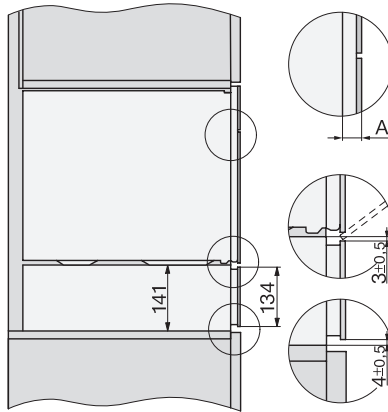

ESW 7010 125 Gala Ed

Sertar de încălzire gourmet fără mânere, înalt de 14 cm
vase pentru preîncălzire, păstrarea alimentelor calde și gătire lentă.

EAN: 4002516719915 / Numărul materialului: 12305270 /
Vechi Numărul materialului: 30701050D

Cablu de alimentare cu ștecăr

•

Lungime cablu de alimentare în m

2,0

Accesorii furnizate

Suprafață antialunecare

1

ESW 7010 125 Gala Ed

Sertar de încălzire gourmet fără mânere, înalt de 14 cm
vase pentru preîncălzire, păstrarea alimentelor calde și gătire lentă.

Installation_DG_DGM_DGC_XL_ESW7x10_EVS7010, installation drawings

ESW7x10, EVS7010, DG7x4x, DGM7x4x installation drawings