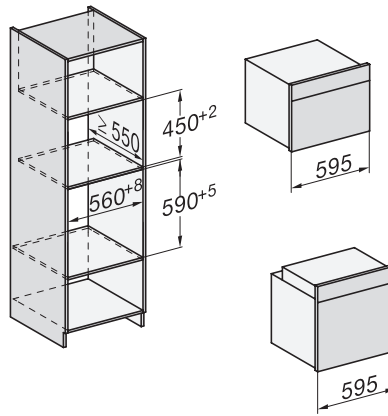

Installation H7000 BM XL, installation drawings