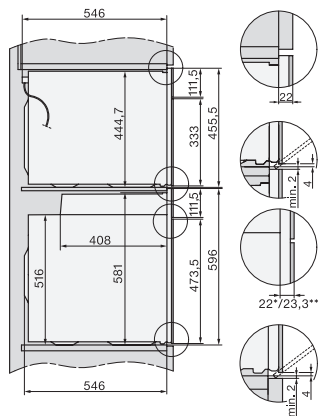

H 7860 BPX 125 Gala Ed

Cuptor fără mâner

design unitar cu termometru pentru alimente și BrilliantLight.

EAN: 4002516747635 / Numărul materialului: 12305110 /

Vechi Numărul materialului: 22786085D

Lățime aparat electrocasnic în mm	595
Înălțime aparat electrocasnic în mm	596
Adâncime aparat electrocasnic în mm	568
Greutate în kg	47,0
Putere electrică totală în kW	3,70
Tensiune în V	220-240
Frecvență în Hz	50
Tensiune nominală siguranță în A	16
Număr de faze	1
Cablu de alimentare cu ștecăr	•
Lungime cablu de alimentare în m	1,50
Înlocuirea lămpilor	Servicii pentru Clienți

H 7860 BPX 125 Gala Ed

Cuptor fără mâner

design unitar cu termometru pentru alimente și BrilliantLight.

installation H7000 XL, installation drawing

side view H7000 XL, installation drawings

built-in H7000 XL, installation drawing

Installation H7000 XL underframe, installation drawings

Installation H7000 BM XL, installation drawings

side view H7000 XL build-under, installation drawing

side view Kombi BM XL, installation drawings

Installation Kombi BM XL, installation drawings