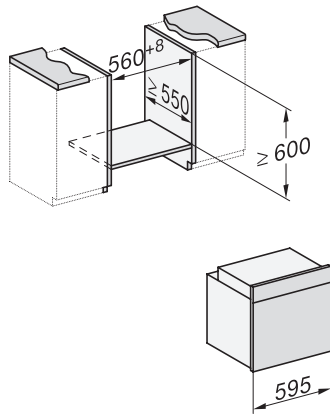

H 7860 BPX 125 Gala Ed

Cuptor fără mâner

design unitar cu termometru pentru alimente și BrilliantLight.

EAN: 4002516747635 / Numărul materialului: 12305110 /

Vechi Numărul materialului: 22786085D

Lățime aparat electrocasnic în mm	595
Înălțime aparat electrocasnic în mm	596
Adâncime aparat electrocasnic în mm	568
Greutate în kg	47,0
Putere electrică totală în kW	3,70
Tensiune în V	220-240
Frecvență în Hz	50
Tensiune nominală siguranță în A	16
Număr de faze	1
Cablu de alimentare cu ștecăr	•
Lungime cablu de alimentare în m	1,50
Înlocuirea lămpilor	Servicii pentru Clienți

H 7860 BPX 125 Gala Ed

Cuptor fără mâner

design unitar cu termometru pentru alimente și BrilliantLight.

installation H7000 XL, installation drawing

side view H7000 XL, installation drawings

built-in H7000 XL, installation drawing