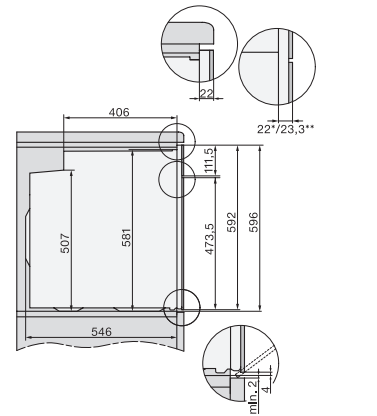

H 7860 BPX 125 Gala Ed

Cuptor fără mâner

design unitar cu termometru pentru alimente și BrilliantLight.

EAN: 4002516747635 / Numărul materialului: 12305110 /

Vechi Numărul materialului: 22786085D

Lățime aparat electrocasnic în mm	595
Înălțime aparat electrocasnic în mm	596
Adâncime aparat electrocasnic în mm	568
Greutate în kg	47,0
Putere electrică totală în kW	3,70
Tensiune în V	220-240
Frecvență în Hz	50
Tensiune nominală siguranță în A	16
Număr de faze	1
Cablu de alimentare cu ștecăr	•
Lungime cablu de alimentare în m	1,50
Înlocuirea lămpilor	Servicii pentru Clienți

H 7860 BPX 125 Gala Ed

Cuptor fără mâner

design unitar cu termometru pentru alimente și BrilliantLight.

installation H7000 XL, installation drawing

side view H7000 XL, installation drawings

built-in H7000 XL, installation drawing

Installation H7000 XL underframe, installation drawings

Installation H7000 BM XL, installation drawings

side view H7000 XL build-under, installation drawing

side view Kombi BM XL, installation drawings

Installation Kombi BM XL, installation drawings