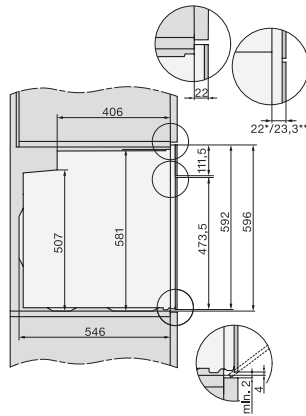

H 7860 BPX 125 Gala Ed

Cuptor fără mâner

design unitar cu termometru pentru alimente și BrilliantLight.

EAN: 4002516747635 / Numărul materialului: 12305110 /

Vechi Numărul materialului: 22786085D

Lățime aparat electrocasnic în mm	595
Înălțime aparat electrocasnic în mm	596
Adâncime aparat electrocasnic în mm	568
Greutate în kg	47,0
Putere electrică totală în kW	3,70
Tensiune în V	220-240
Frecvență în Hz	50
Tensiune nominală siguranță în A	16
Număr de faze	1
Cablu de alimentare cu ștecăr	•
Lungime cablu de alimentare în m	1,50
Înlocuirea lămpilor	Servicii pentru Clienți

H 7860 BPX 125 Gala Ed

Cuptor fără mâner

design unitar cu termometru pentru alimente și BrilliantLight.

installation H7000 XL, installation drawing

side view H7000 XL, installation drawings

built-in H7000 XL, installation drawing