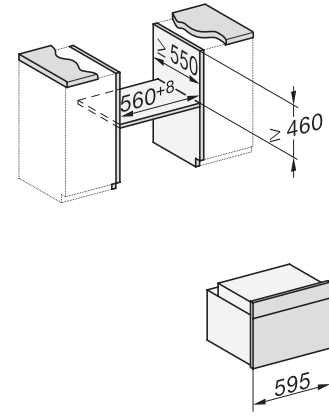

Lățime maximă nișă în mm	568
Înălțime minimă nișă în mm	450
Înălțime maximă nișă în mm	452
Adâncime nișă în mm	550
Lățime aparat electrocasnic în mm	595
Înălțime aparat electrocasnic în mm	456
Adâncime aparat electrocasnic în mm	568
Greutate în kg	38,0
Putere electrică totală în kW	3,20
Tensiune în V	220-240
Frecvență în Hz	50
Tensiune nominală siguranță în A	16
Număr de faze	1
Cablu de alimentare cu ștecăr	•
Lungime cablu de alimentare în m	1,50
Înlocuirea lămpilor	Servicii pentru Clienți

H 7840 BPX 125 Gala Ed  
 Cuptor cu mâner compact  
 design unitar cu termometru pentru alimente și BrilliantLight.

side view H7000 M, installation drawings

built-in H7000 M, installation drawing

built-in H7000 M build-under, installation drawing