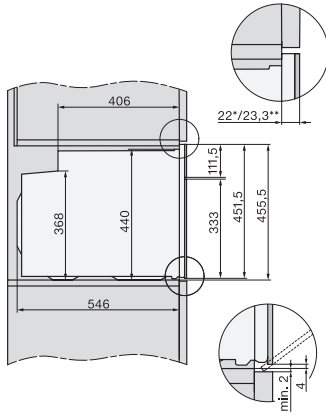

H 7840 BPX 125 Gala Ed
Cuptor cu mâner compact
design unitar cu termometru pentru alimente și BrilliantLight.

side view H7000 M, installation drawings