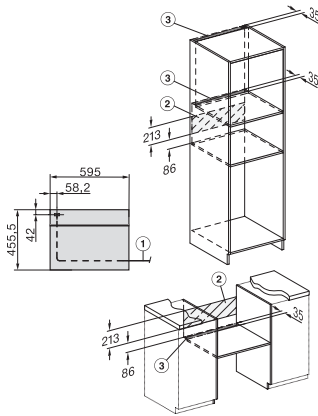

Lățime maximă nișă în mm	568
Înălțime minimă nișă în mm	450
Înălțime maximă nișă în mm	452
Adâncime nișă în mm	550
Lățime aparat electrocasnic în mm	595
Înălțime aparat electrocasnic în mm	456
Adâncime aparat electrocasnic în mm	568
Greutate în kg	38,0
Putere electrică totală în kW	3,20
Tensiune în V	220-240
Frecvență în Hz	50
Tensiune nominală siguranță în A	16
Număr de faze	1
Cablu de alimentare cu ștecăr	•
Lungime cablu de alimentare în m	1,50
Înlocuirea lămpilor	Servicii pentru Clienți

H 7840 BPX 125 Gala Ed  
 Cuptor cu mâner compact  
 design unitar cu termometru pentru alimente și BrilliantLight.

side view H7000 M, installation drawings

built-in H7000 M, installation drawing

built-in H7000 M build-under, installation drawing

Installation H7000 M, installation drawing

side view H7000 M build-under, installation drawings