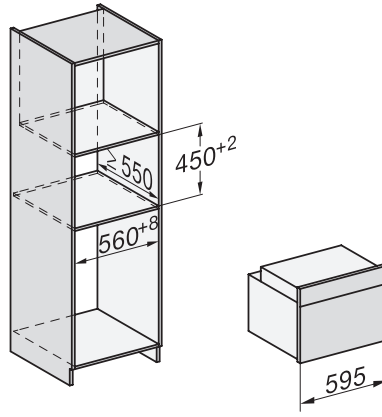

Lățime maximă nișă în mm	568
Înălțime minimă nișă în mm	450
Înălțime maximă nișă în mm	452
Adâncime nișă în mm	550
Lățime aparat electrocasnic în mm	595
Înălțime aparat electrocasnic în mm	456
Adâncime aparat electrocasnic în mm	568
Greutate în kg	38,0
Putere electrică totală în kW	3,20
Tensiune în V	220-240
Frecvență în Hz	50
Tensiune nominală siguranță în A	16
Număr de faze	1
Cablu de alimentare cu ștecăr	•
Lungime cablu de alimentare în m	1,50
Înlocuirea lămpilor	Servicii pentru Clienți

H 7840 BPX 125 Gala Ed  
 Cuptor cu mâner compact  
 design unitar cu termometru pentru alimente și BrilliantLight.

side view H7000 M, installation drawings

built-in H7000 M, installation drawing

built-in H7000 M build-under, installation drawing