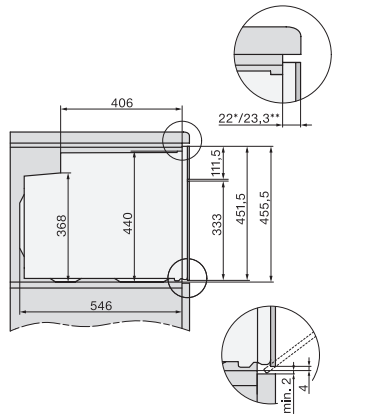

Lățime maximă nișă în mm	568
Înălțime minimă nișă în mm	450
Înălțime maximă nișă în mm	452
Adâncime nișă în mm	550
Lățime aparat electrocasnic în mm	595
Înălțime aparat electrocasnic în mm	456
Adâncime aparat electrocasnic în mm	568
Greutate în kg	38,0
Putere electrică totală în kW	3,20
Tensiune în V	220-240
Frecvență în Hz	50
Tensiune nominală siguranță în A	16
Număr de faze	1
Cablu de alimentare cu ștecăr	•
Lungime cablu de alimentare în m	1,50
Înlocuirea lămpilor	Servicii pentru Clienți

H 7840 BPX 125 Gala Ed  
 Cuptor cu mâner compact  
 design unitar cu termometru pentru alimente și BrilliantLight.

side view H7000 M, installation drawings

built-in H7000 M, installation drawing

built-in H7000 M build-under, installation drawing

Installation H7000 M, installation drawing

side view H7000 M build-under, installation drawings