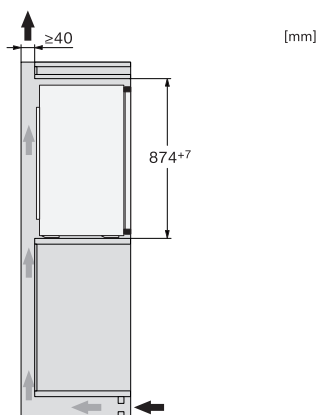

EAN: 4002516664239 / Numărul materialului: 12269690 /
Vechi Numărul materialului: 36712505EU1

Informații generale	
Identificator de model	K 7125 E
Număr material producător	12269690
Număr EAN	4002516664239
Clasă de marketing	Silver
Categorie de aparate electrocasnice	
Frigider	•
Tip construcție	
Aparat electrocasnic încastrat	•
Aparat electrocasnic integrat	•
Balama ușă	dreapta
Balamale ușă convertibile	•
Confortul utilizatorului	
Iluminat frigider	LED
Modul de petrecere	•
Dozator de apă/gheață cu racord la apă curentă	Nu
Comenzi	
Concept funcțional	EasyControl
Compartimentul de frigider poate fi oprit	Nu
SuperCool	•
Nr. zone de temperatură	1
Frigider/Compartiment frigider	
Nr. de rafturi	3
Număr de rafturi pe ușa interioară pentru conserve	1
Grilaje ușă pentru sticle	1
Rafturi ușă	2
Eficiență și durabilitate	
Clasă de eficiență energetică (A-G)	E
Consum energetic anual în kWh	92,00
Consum de energie în 24 h în kWh	0,25
Siguranță	
Alarmă acustică ușă	•
Date tehnice	
Lățime minimă nișă în mm	560
Lățime maximă nișă în mm	568
Înălțime minimă nișă în mm	874
Înălțime maximă nișă în mm	881
Adâncime nișă în mm	550
Lățime aparat electrocasnic în mm	541
Înălțime aparat electrocasnic în mm	874
Adâncime aparat electrocasnic în mm	548
Greutate în kg	30,6
Tehnologie de balama a ușii	Ușă fixă
Greutate max. ușă frontală – frigider, în kg	19
Clasa climatică	SN-ST
Compartiment frigider în l	136
Capacitate utilă totală în l	136
Clasa de emisii de zgomot acustic în aer (A-D)	B

Tavă de ouă

•

K 7125 E

Frigider încorporabil, înălțime nișă 88 cm
cu iluminat cu LED-uri și SuperCool pentru mai mult confort.

K7118D, K7128D, K7116E, K7126E, K7117D, K7127D,
K7115E, K7125E, built-in

K7118D, K7128D, K7116E, K7126E, K7117D, K7127D,
K7115E, K7125E, side view