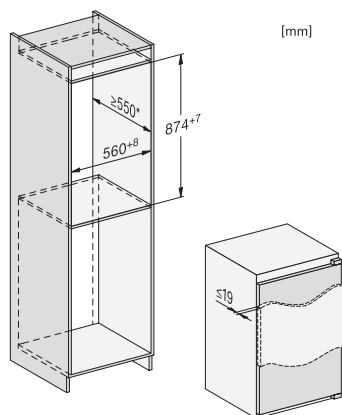

K 7125 E

Frigider încorporabil, înălțime nișă 88 cm
cu iluminat cu LED-uri și SuperCool pentru mai mult confort.

- Compart. iluminat cu LED-uri optim și fără întreținere necesară
- Răcire rapidă datorită SuperCool

EAN: 4002516664239 / Numărul materialului: 12269690 /
Vechi Numărul materialului: 36712505EU1

Informații generale	
Identificator de model	K 7125 E
Număr material producător	12269690
Număr EAN	4002516664239
Clasă de marketing	Silver
Categorie de aparate electrocasnice	
Frigider	•
Tip construcție	
Aparat electrocasnic încastrat	•
Aparat electrocasnic integrat	•
Balama ușă	dreapta
Balamale ușă convertibile	•
Confortul utilizatorului	
Iluminat frigider	LED
Modul de petrecere	•
Dozator de apă/gheață cu racord la apă curentă	Nu
Comenzi	
Concept funcțional	EasyControl
Compartimentul de frigider poate fi oprit	Nu
SuperCool	•
Nr. zone de temperatură	1
Frigider/Compartiment frigider	
Nr. de rafturi	3
Număr de rafturi pe ușa interioară pentru conserve	1
Grilaje ușă pentru sticle	1
Rafturi ușă	2
Eficiență și durabilitate	
Clasă de eficiență energetică (A-G)	E
Consum energetic anual în kWh	92,00
Consum de energie în 24 h în kWh	0,25
Siguranță	
Alarmă acustică ușă	•
Date tehnice	
Lățime minimă nișă în mm	560
Lățime maximă nișă în mm	568
Înălțime minimă nișă în mm	874
Înălțime maximă nișă în mm	881
Adâncime nișă în mm	550
Lățime aparat electrocasnic în mm	541
Înălțime aparat electrocasnic în mm	874
Adâncime aparat electrocasnic în mm	548
Greutate în kg	30,6
Tehnologie de balama a ușii	Ușă fixă
Greutate max. ușă frontală – frigider, în kg	19
Clasa climatică	SN-ST
Compartiment frigider în l	136
Capacitate utilă totală în l	136
Clasa de emisii de zgomot acustic în aer (A-D)	B

Tavă de ouă

•

K 7125 E

Frigider încorporabil, înălțime nișă 88 cm
cu iluminat cu LED-uri și SuperCool pentru mai mult confort.

K7118D, K7128D, K7116E, K7126E, K7117D, K7127D,
K7115E, K7125E, built-in

K7118D, K7128D, K7116E, K7126E, K7117D, K7127D,
K7115E, K7125E, side view