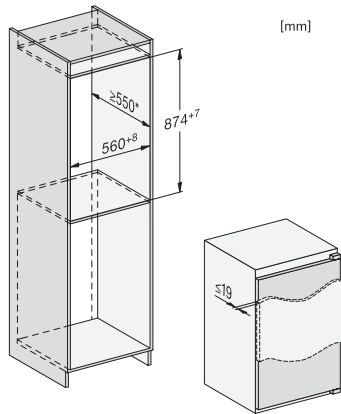

K 7115 E

Frigider încastrat

cu iluminat cu LED-uri și SuperCool pentru mai mult confort.

K7118D, K7128D, K7116E, K7126E, K7117D, K7127D, K7115E, K7125E, built-in (footnote*) (installation drawings)