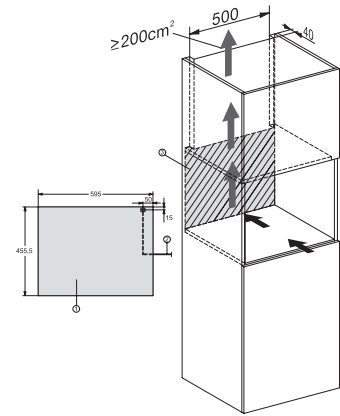

KWT7112 iG, *Footnote (Sketch)