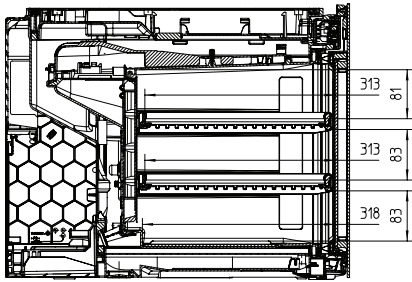

KWT 7112 iG 125 Gala Ed
 Unitate de păstrare a vinurilor încastată
 cu FlexiFrame Plus și Push2open, pentru cunoscătorii de vinuri.

KWT7112 iG, *Footnote (Sketch)

KWT7112 iG (Sketch)

KWT7112 iG, *Footnote (Sketch)

KWT7112iG, KWT6112iG, Interior dimensions (Installation drawings)