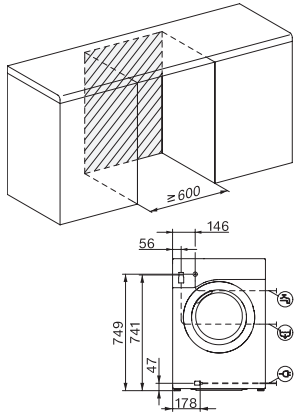

Delicate	•
Cămăși	•
Rufe din lână (spălare manuală)	•
Express 20	•
Impermeabilizare	•
Săgeată bumbac	•
Clătire separată/Apretare	•
Evacuare/Centrifugare	•
ECO 40-60	•
<b>Suplimente la spălare</b>	
Scurt	•
Prespălare	•
Apă plus	•
Ciclu de clătire suplimentară	•
Pre-călcare cu abur	•
Alarmă	•
<b>Calitate</b>	
Contragreutăți confecționate din fontă	•
<b>Siguranță</b>	
Sistem de protecție a apei	Watercontrol-System
Blocare de siguranță	•
Cod PIN	•
Interfață optică	•
<b>Date tehnice</b>	
Dimensiuni în mm (lățime)	596
Dimensiuni în mm (înălțime)	850
Dimensiuni în mm (adâncime)	636
Adâncimea aparatului electrocasnic în mm cu ușa deschisă	1054
Greutate în kg	91
Putere electrică totală în kW	2,10-2,40
Tensiune în V	220-240
Tensiune nominală siguranță în A	10
Frecvență în Hz	50
Lungime cablu de alimentare în m	2

WED335 WCS PWash&8kg

Mașină de spălat cu încărcare frontală W1  
cu QuickPowerWash de la 0 la curat în 49 de minute.

W1 installation drawing, slanted facia or straight facia, measures in mm

W1 drawing, slanted facia or straight facia, measures in mm

W1 drawing, slanted facia or straight facia, measures in mm

W1 drawing, slanted facia or straight facia, measures in mm