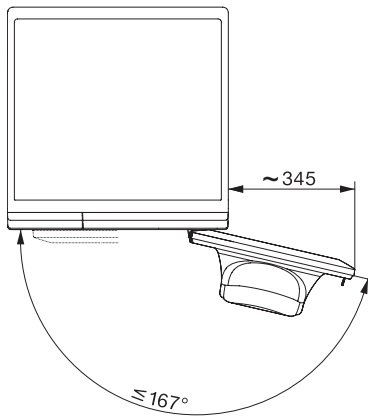

Delicate	•
Cămăși	•
Rufe din lână (spălare manuală)	•
Express 20	•
Impermeabilizare	•
Săgeată bumbac	•
Clătire separată/Apretare	•
Evacuare/Centrifugare	•
ECO 40-60	•
<b>Suplimente la spălare</b>	
Scurt	•
Prespălare	•
Apă plus	•
Ciclu de clătire suplimentară	•
Pre-călcare cu abur	•
Alarmă	•
<b>Calitate</b>	
Contragreutăți confecționate din fontă	•
<b>Siguranță</b>	
Sistem de protecție a apei	Watercontrol-System
Blocare de siguranță	•
Cod PIN	•
Interfață optică	•
<b>Date tehnice</b>	
Dimensiuni în mm (lățime)	596
Dimensiuni în mm (înălțime)	850
Dimensiuni în mm (adâncime)	636
Adâncimea aparatului electrocasnic în mm cu ușa deschisă	1054
Greutate în kg	91
Putere electrică totală în kW	2,10-2,40
Tensiune în V	220-240
Tensiune nominală siguranță în A	10
Frecvență în Hz	50
Lungime cablu de alimentare în m	2

WED335 WCS PWash&8kg

Mașină de spălat cu încărcare frontală W1  
cu QuickPowerWash de la 0 la curat în 49 de minute.

W1 installation drawing, slanted facia or straight facia, measures in mm

W1 drawing, slanted facia or straight facia, measures in mm

W1 drawing, slanted facia or straight facia, measures in mm

W1 drawing, slanted facia or straight facia, measures in mm