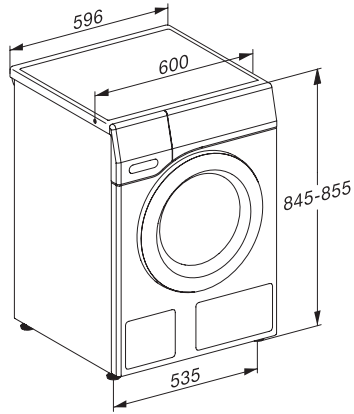

WED335 WCS PWash&8kg

Mașină de spălat cu încărcare frontală W1

cu QuickPowerWash de la 0 la curat în 49 de minute.

EAN: 4002516647638 / Numărul materialului: 12196070 /

Vechi Numărul materialului: 11ED3351EU1

Delicate	•
Cămăși	•
Rufe din lână (spălare manuală)	•
Express 20	•
Impermeabilizare	•
Săgeată bumbac	•
Clătire separată/Apretare	•
Evacuare/Centrifugare	•
ECO 40-60	•
<b>Suplimente la spălare</b>	
Scurt	•
Prespălare	•
Apă plus	•
Ciclu de clătire suplimentară	•
Pre-călcare cu abur	•
Alarmă	•
<b>Calitate</b>	
Contragreutăți confecționate din fontă	•
<b>Siguranță</b>	
Sistem de protecție a apei	Watercontrol-System
Blocare de siguranță	•
Cod PIN	•
Interfață optică	•
<b>Date tehnice</b>	
Dimensiuni în mm (lățime)	596
Dimensiuni în mm (înălțime)	850
Dimensiuni în mm (adâncime)	636
Adâncimea aparatului electrocasnic în mm cu ușa deschisă	1054
Greutate în kg	91
Putere electrică totală în kW	2,10-2,40
Tensiune în V	220-240
Tensiune nominală siguranță în A	10
Frecvență în Hz	50
Lungime cablu de alimentare în m	2

WED335 WCS PWash&8kg

Mașină de spălat cu încărcare frontală W1  
cu QuickPowerWash de la 0 la curat în 49 de minute.

W1 installation drawing, slanted facia or straight facia, measures in mm

W1 drawing, slanted facia or straight facia, measures in mm