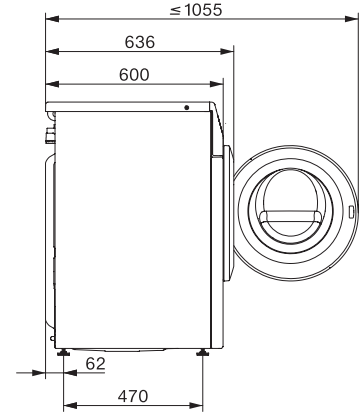

Delicate	•
Cămăși	•
Rufe din lână (spălare manuală)	•
Express 20	•
Impermeabilizare	•
Săgeată bumbac	•
Clătire separată/Apretare	•
Evacuare/Centrifugare	•
ECO 40-60	•
<b>Suplimente la spălare</b>	
Scurt	•
Prespălare	•
Apă plus	•
Ciclu de clătire suplimentară	•
Pre-călcare cu abur	•
Alarmă	•
<b>Calitate</b>	
Contragreutăți confecționate din fontă	•
<b>Siguranță</b>	
Sistem de protecție a apei	Watercontrol-System
Blocare de siguranță	•
Cod PIN	•
Interfață optică	•
<b>Date tehnice</b>	
Dimensiuni în mm (lățime)	596
Dimensiuni în mm (înălțime)	850
Dimensiuni în mm (adâncime)	636
Adâncimea aparatului electrocasnic în mm cu ușa deschisă	1054
Greutate în kg	91
Putere electrică totală în kW	2,10-2,40
Tensiune în V	220-240
Tensiune nominală siguranță în A	10
Frecvență în Hz	50
Lungime cablu de alimentare în m	2

WED335 WCS PWash&8kg

Mașină de spălat cu încărcare frontală W1  
cu QuickPowerWash de la 0 la curat în 49 de minute.

W1 installation drawing, slanted facia or straight facia, measures in mm

W1 drawing, slanted facia or straight facia, measures in mm

W1 drawing, slanted facia or straight facia, measures in mm

W1 drawing, slanted facia or straight facia, measures in mm