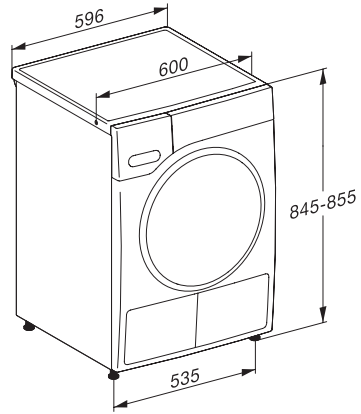

Adâncimea aparatului electrocasnic în mm cu ușa deschisă	1077
Greutate în kg	62
Putere electrică totală în kW	1,10
Tensiune în V	220-240
Tensiune nominală siguranță în A	10
Frecvență în Hz	50
Lungime cablu de alimentare în m	2,0
Conține gaze fluorurate cu efect de seră	•
Etanșat ermetic	•
Tip de agent de răcire	R134a
Cantitate agent frigorific în kg	0,48
Potențial de încălzire globală a agentului de răcire în CO <sub>2</sub> e	1430
Potențial de încălzire globală al aparatului în CO <sub>2</sub> e	686,00
Înlocuirea lămpilor	Servicii pentru Clienți
<b>Accesorii furnizate</b>	
Flacon de parfum	•
Voucher pentru al doilea flacon cu parfum	•
Voucher pentru un coș de uscare	•

## TWW780WP Passion

Uscător cu pompă de căldură T1:

Polivalentul Miele ptu cele mai mari pretenții și îngrijirea blândă a rufelor.

T1 installation drawing, fascia 5 degree, measures in mm

T1 drawing, fascia 5 degree, measures in mm

T1 drawing, fascia 5 degree, with porthole, measures in mm

T1 drawing, fascia 5 degree, measures in mm