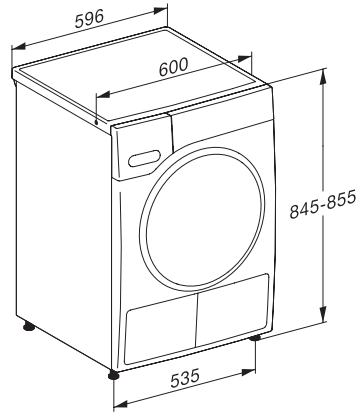

## TW780WP Passion

Uscător cu pompă de căldură T1:

A+++ -10 % | 9 kg | M Touch | SteamFinish | SilenceDrum

EAN: 4002516646921 / Numărul materialului: 12194280 /

Vechi Numărul materialului: 12WV7802EU1

Adâncimea aparatului electrocasnic în mm cu ușa deschisă	1077
Greutate în kg	62
Putere electrică totală în kW	1,10
Tensiune în V	220-240
Tensiune nominală siguranță în A	10
Frecvență în Hz	50
Lungime cablu de alimentare în m	2,0
Conține gaze fluorurate cu efect de seră	•
Etanșat ermetic	•
Tip de agent de răcire	R134a
Cantitate agent frigorific în kg	0,48
Potențial de încălzire globală a agentului de răcire în CO <sub>2</sub> e	1430
Potențial de încălzire globală al aparatului în CO <sub>2</sub> e	686,00
Înlocuirea lămpilor	Servicii pentru Clienți
<b>Accesorii furnizate</b>	
Flacon de parfum	•
Voucher pentru al doilea flacon cu parfum	•
Voucher pentru un coș de uscare	•

TWW780WP Passion

Uscător cu pompă de căldură T1:

A+++ -10 % | 9 kg | M Touch | SteamFinish | SilenceDrum

T1 installation drawing, fascia 5 degree, measures in mm

T1 drawing, fascia 5 degree, measures in mm

T1 drawing, fascia 5 degree, with porthole, measures in mm

T1 drawing, fascia 5 degree, measures in mm