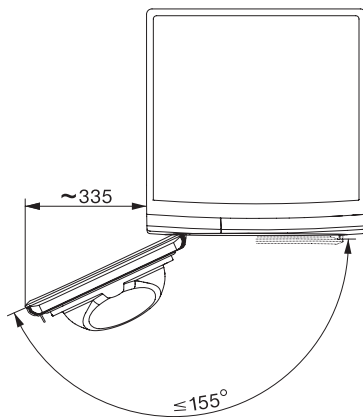

Adâncimea aparatului electrocasnic în mm cu ușa deschisă	1077
Greutate în kg	62
Putere electrică totală în kW	1,10
Tensiune în V	220-240
Tensiune nominală siguranță în A	10
Frecvență în Hz	50
Lungime cablu de alimentare în m	2,0
Conține gaze fluorurate cu efect de seră	•
Etanșat ermetic	•
Tip de agent de răcire	R134a
Cantitate agent frigorific în kg	0,48
Potențial de încălzire globală a agentului de răcire în CO <sub>2</sub> e	1430
Potențial de încălzire globală al aparatului în CO <sub>2</sub> e	686,00
Înlocuirea lămpilor	Servicii pentru Clienți
<b>Accesorii furnizate</b>	
Flacon de parfum	•
Voucher pentru al doilea flacon cu parfum	•
Voucher pentru un coș de uscare	•

## TWW780WP Passion

Uscător cu pompă de căldură T1:

Polivalentul Miele ptu cele mai mari pretenții și îngrijirea blândă a rufelor.

T1 installation drawing, fascia 5 degree, measures in mm

T1 drawing, fascia 5 degree, measures in mm

T1 drawing, fascia 5 degree, with porthole, measures in mm

T1 drawing, fascia 5 degree, measures in mm