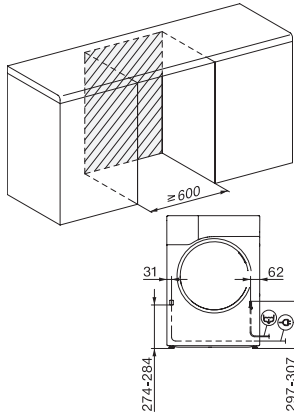

Adâncimea aparatului electrocasnic în mm cu ușa deschisă	1077
Greutate în kg	62
Putere electrică totală în kW	1,10
Tensiune în V	220-240
Tensiune nominală siguranță în A	10
Frecvență în Hz	50
Lungime cablu de alimentare în m	2,0
Conține gaze fluorurate cu efect de seră	•
Etanșat ermetic	•
Tip de agent de răcire	R134a
Cantitate agent frigorific în kg	0,48
Potențial de încălzire globală a agentului de răcire în CO <sub>2</sub> e	1430
Potențial de încălzire globală al aparatului în CO <sub>2</sub> e	686,00
Înlocuirea lămpilor	Servicii pentru Clienți
<b>Accesorii furnizate</b>	
Flacon de parfum	•
Voucher pentru al doilea flacon cu parfum	•
Voucher pentru un coș de uscare	•

## TWW780WP Passion

Uscător cu pompă de căldură T1:

Polivalentul Miele ptu cele mai mari pretenții și îngrijirea blândă a rufelor.

T1 installation drawing, fascia 5 degree, measures in mm

T1 drawing, fascia 5 degree, measures in mm

T1 drawing, fascia 5 degree, with porthole, measures in mm

T1 drawing, fascia 5 degree, measures in mm