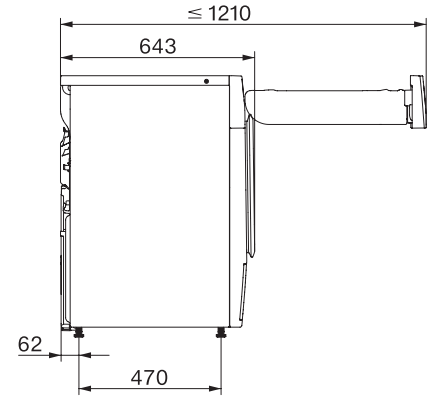

Adâncimea aparatului electrocasnic în mm cu ușa deschisă	1077
Greutate în kg	62
Putere electrică totală în kW	1,10
Tensiune în V	220-240
Tensiune nominală siguranță în A	10
Frecvență în Hz	50
Lungime cablu de alimentare în m	2,0
Conține gaze fluorurate cu efect de seră	•
Etanșat ermetic	•
Tip de agent de răcire	R134a
Cantitate agent frigorific în kg	0,48
Potențial de încălzire globală a agentului de răcire în CO <sub>2</sub> e	1430
Potențial de încălzire globală al aparatului în CO <sub>2</sub> e	686,00
Înlocuirea lămpilor	Servicii pentru Clienți
<b>Accesorii furnizate</b>	
Flacon de parfum	•
Voucher pentru al doilea flacon cu parfum	•
Voucher pentru un coș de uscare	•

## TWW780WP Passion

Uscător cu pompă de căldură T1:

Polivalentul Miele ptu cele mai mari pretenții și îngrijirea blândă a rufelor.

T1 installation drawing, fascia 5 degree, measures in mm

T1 drawing, fascia 5 degree, measures in mm

T1 drawing, fascia 5 degree, with porthole, measures in mm

T1 drawing, fascia 5 degree, measures in mm