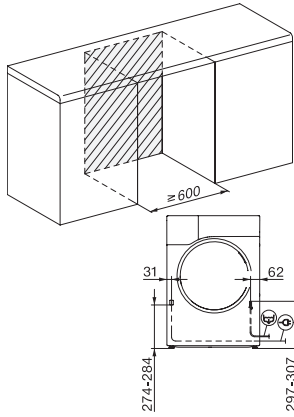

Consum de energie în kWh în programul standard Bumbac 1,47

Uscare normală cu încărcare maximă

EcoFeedback	•
Tehnologie EcoDry	•
Schimbător de căldură fără întreținere	•
Motor ProfiEco	•
<b>Programe de uscare</b>	
Automat plus	•
Bumbac (colorate)	•
Săgeată bumbac	•
Călcare minimă	•
Delicate	•
Cămăși	•
Spălare manuală a articolelor din mătase	•
Spălare manuală a articolelor din lână	•
Express	•
Denim	•
Îmbrăcăminte outdoor	•
Impermeabilizare	•
Îmbrăcăminte sport	•
Perne standard	•
Perne mari	•
Bumbac igienic	•
Aer rece	•
Aer cald	•
Program pentru coș	•
Precălcare	•
Lenjerie de pat	•
Îngrijire cu aburi	•
<b>Suplimente la uscare</b>	
Anti-sifonare	•
Rotire delicată	•
Împrospătare	•
Alarmă	•
DryCare 40	•
DryFresh	•
PowerFresh	•
<b>Calitate</b>	
Nervuri moi	•
<b>Siguranță</b>	
Cod PIN	•
Indicator golire recipient	•
Element de afișare curățare filtru	•
Interfață optică	•
<b>Date tehnice</b>	
Dimensiuni în mm (lățime)	596
Dimensiuni în mm (înălțime)	850
Dimensiuni în mm (adâncime)	643
Adâncimea aparatului electrocasnic în mm cu ușa deschisă	1077
Greutate în kg	62
Putere electrică totală în kW	1,10

TWR780WP Eco&Steam&9kg  
Uscător cu pompă de căldură T1:  
A+++ -10 % | 9 kg | M Touch | SteamFinish | SilenceDrum

T1 installation drawing, fascia 5 degree, measures in mm

T1 drawing, fascia 5 degree, measures in mm

T1 drawing, fascia 5 degree, with porthole, measures in mm

T1 drawing, fascia 5 degree, measures in mm