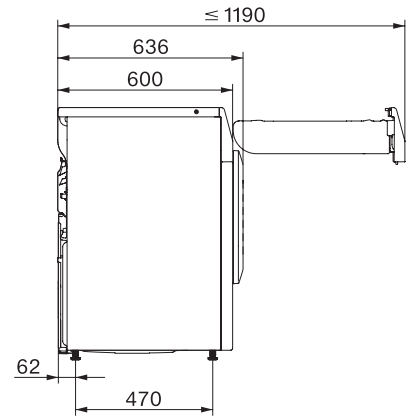

TCR790WP Eco&Steam&9kg

Uscător cu pompă de căldură T1:

cu SteamFinish, SilenceDrum și M Touch pentru cele mai mari pretenții.

T1 installation drawing, slanted facia or straight facia, measures in mm

T1 drawing, slanted facia or straight facia, measures in mm

T1 drawing, slanted facia or straight facia, with porthole, measures in mm

T1 drawing, slanted facia or straight facia, measures in mm