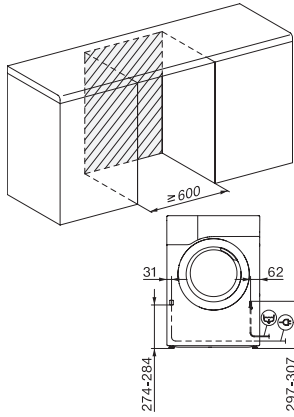

Lungime cablu de alimentare în m	2,0
Conține gaze fluorurate cu efect de seră	•
Etanșat ermetic	•
Tip de agent de răcire	R134a
Cantitate agent frigorific în kg	0,48
Potențial de încălzire globală a agentului de răcire în CO ₂ e	1430
Potențial de încălzire globală al aparatului în CO ₂ e	686,00
Înlocuirea lămpilor	Servicii pentru Clienți
Accesorii furnizate	
Flacon de parfum	•
Voucher pentru al doilea flacon cu parfum	•
Afișaj limbi disponibile	

TCR790WP Eco&Steam&9kg

Uscător cu pompă de căldură T1:

cu SteamFinish, SilenceDrum și M Touch pentru cele mai mari pretenții.

T1 installation drawing, slanted facia or straight facia, measures in mm

T1 drawing, slanted facia or straight facia, measures in mm

T1 drawing, slanted facia or straight facia, with porthole, measures in mm

T1 drawing, slanted facia or straight facia, measures in mm