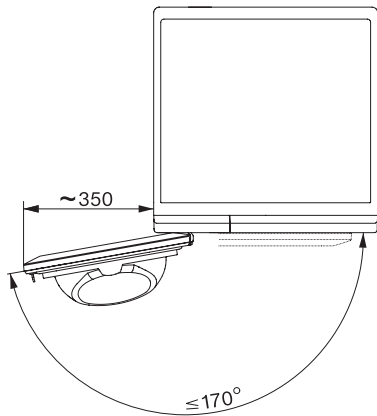

TCR790WP Eco&Steam&9kg

Uscător cu pompă de căldură T1:

cu SteamFinish, SilenceDrum și M Touch pentru cele mai mari pretenții.

T1 installation drawing, slanted facia or straight facia, measures in mm

T1 drawing, slanted facia or straight facia, measures in mm

T1 drawing, slanted facia or straight facia, with porthole, measures in mm

T1 drawing, slanted facia or straight facia, measures in mm