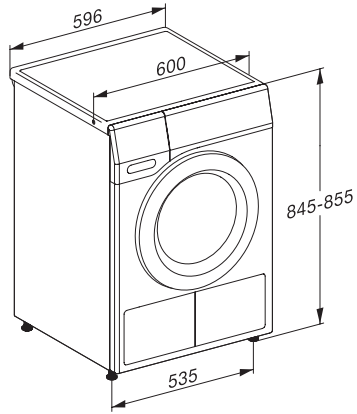

TCR790WP Eco&Steam&9kg

Uscător cu pompă de căldură T1:

cu SteamFinish, SilenceDrum și M Touch pentru cele mai mari pretenții.

T1 installation drawing, slanted facia or straight facia, measures in mm

T1 drawing, slanted facia or straight facia, measures in mm

T1 drawing, slanted facia or straight facia, with porthole, measures in mm

T1 drawing, slanted facia or straight facia, measures in mm