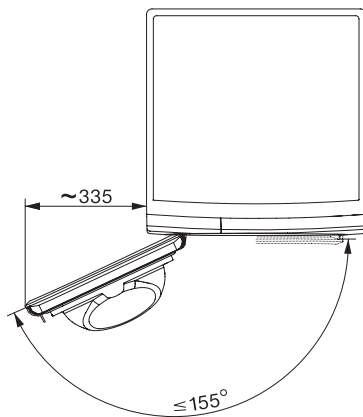

TWL780WP EcoSpeed&Steam&9kg
Uscător cu pompă de căldură T1:
cu SteamFinish, DryCare 40 și SilenceDrum pentru uscare blândă.

T1 installation drawing, fascia 5 degree, measures in mm

T1 drawing, fascia 5 degree, measures in mm

T1 drawing, fascia 5 degree, with porthole, measures in mm

T1 drawing, fascia 5 degree, measures in mm