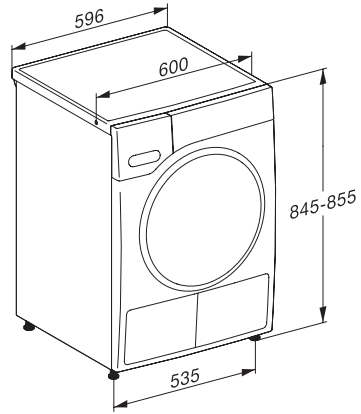

TWL780WP EcoSpeed&Steam&9kg
Uscător cu pompă de căldură T1:
cu SteamFinish, DryCare 40 și SilenceDrum pentru uscare blândă.

T1 installation drawing, fascia 5 degree, measures in mm

T1 drawing, fascia 5 degree, measures in mm