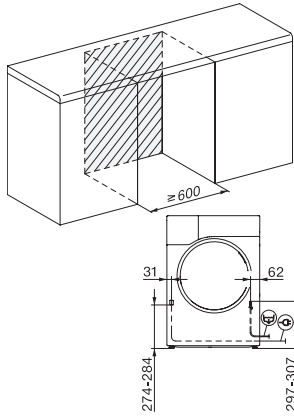

TWL780WP EcoSpeed&Steam&9kg
Uscător cu pompă de căldură T1:
cu SteamFinish, DryCare 40 și SilenceDrum pentru uscare blândă.

T1 installation drawing, fascia 5 degree, measures in mm

T1 drawing, fascia 5 degree, measures in mm

T1 drawing, fascia 5 degree, with porthole, measures in mm

T1 drawing, fascia 5 degree, measures in mm