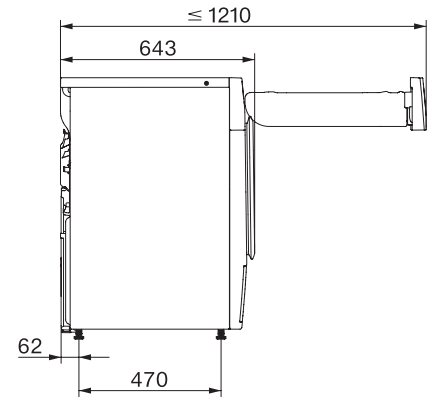

TWL780WP EcoSpeed&Steam&9kg
Uscător cu pompă de căldură T1:
cu SteamFinish, DryCare 40 și SilenceDrum pentru uscare blândă.

T1 installation drawing, fascia 5 degree, measures in mm

T1 drawing, fascia 5 degree, measures in mm

T1 drawing, fascia 5 degree, with porthole, measures in mm

T1 drawing, fascia 5 degree, measures in mm