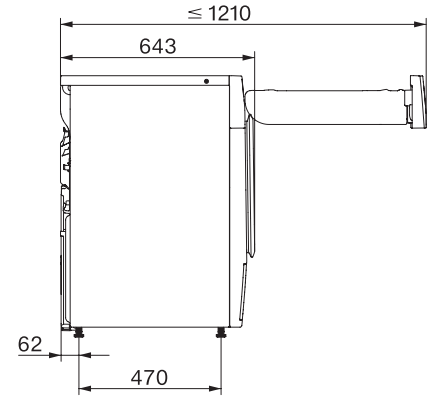

TWL780WP EcoSpeed&Steam&9kg
Uscător cu pompă de căldură T1:
cu SteamFinish, DryCare 40 și SilenceDrum pentru uscare blândă.

T1 installation drawing, fascia 5 degree, measures in mm

T1 drawing, fascia 5 degree, measures in mm

T1 drawing, fascia 5 degree, with porthole, measures in mm

T1 drawing, fascia 5 degree, measures in mm