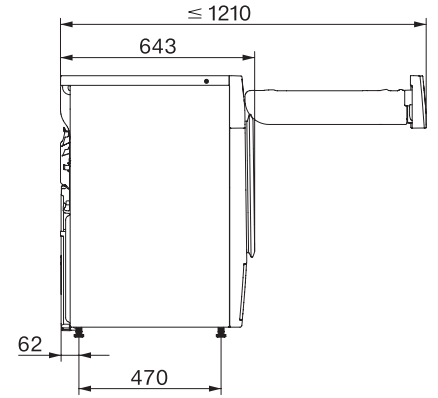

Programe de uscare	
Bumbac (colorate)	•
Săgeată bumbac	•
Călcare minimă	•
Delicate	•
Cămăși	•
Spălare manuală a articolelor din lână	•
Express	•
Impermeabilizare	•
Lenjerie de pat	•
Aer cald/DryFresh	•
Suplimente la uscare	
Anti-șifonare	•
Alarmă	•
DryCare 40	•
Calitate	
Nervuri moi	•
Siguranță	
Cod PIN	•
Indicator golire recipient	•
Element de afișare curățare filtru	•
Interfață optică	•
Date tehnice	
Dimensiuni în mm (lățime)	596
Dimensiuni în mm (înălțime)	850
Dimensiuni în mm (adâncime)	643
Adâncimea aparatului electrocasnic în mm cu ușa deschisă	1077
Greutate în kg	56
Putere electrică totală în kW	1,10
Tensiune în V	220-240
Tensiune nominală siguranță în A	10
Frecvență în Hz	50
Lungime cablu de alimentare în m	2,0
Etanșat ermetic	•
Tip de agent de răcire	R290
Cantitate agent frigorific în kg	0,14
Potențial de încălzire globală a agentului de răcire în CO ₂ e	3
Potențial de încălzire globală al aparatului în CO ₂ e	0,42
Înlocuirea lămpilor	Servicii pentru Clienți
Accesorii furnizate	
Flacon de parfum	•
Voucher pentru al doilea flacon cu parfum	•

TWF760WP EcoSpeed&8kg
Uscător cu pompă de căldură T1:
cu A+++ și DryCare 40 pentru o uscare eficientă și ușoară.

T1 installation drawing, fascia 5 degree, measures in mm

T1 drawing, fascia 5 degree, measures in mm

T1 drawing, fascia 5 degree, with porthole, measures in mm

T1 drawing, fascia 5 degree, measures in mm