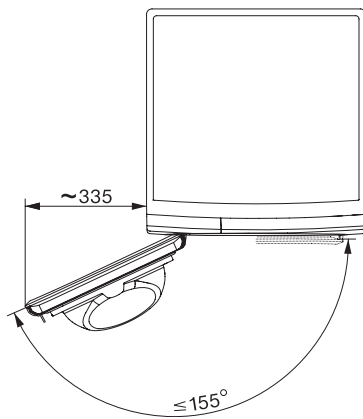

Programe de uscare	
Bumbac (colorate)	•
Săgeată bumbac	•
Călcare minimă	•
Delicate	•
Cămăși	•
Spălare manuală a articolelor din lână	•
Express	•
Impermeabilizare	•
Lenjerie de pat	•
Aer cald/DryFresh	•
Suplimente la uscare	
Anti-șifonare	•
Alarmă	•
DryCare 40	•
Calitate	
Nervuri moi	•
Siguranță	
Cod PIN	•
Indicator golire recipient	•
Element de afișare curățare filtru	•
Interfață optică	•
Date tehnice	
Dimensiuni în mm (lățime)	596
Dimensiuni în mm (înălțime)	850
Dimensiuni în mm (adâncime)	643
Adâncimea aparatului electrocasnic în mm cu ușa deschisă	1077
Greutate în kg	56
Putere electrică totală în kW	1,10
Tensiune în V	220-240
Tensiune nominală siguranță în A	10
Frecvență în Hz	50
Lungime cablu de alimentare în m	2,0
Etanșat ermetic	•
Tip de agent de răcire	R290
Cantitate agent frigorific în kg	0,14
Potențial de încălzire globală a agentului de răcire în CO ₂ e	3
Potențial de încălzire globală al aparatului în CO ₂ e	0,42
Înlocuirea lămpilor	Servicii pentru Clienți
Accesorii furnizate	
Flacon de parfum	•
Voucher pentru al doilea flacon cu parfum	•

TWF760WP EcoSpeed&8kg
Uscător cu pompă de căldură T1:
cu A+++ și DryCare 40 pentru o uscare eficientă și ușoară.

T1 installation drawing, fascia 5 degree, measures in mm

T1 drawing, fascia 5 degree, measures in mm

T1 drawing, fascia 5 degree, with porthole, measures in mm

T1 drawing, fascia 5 degree, measures in mm