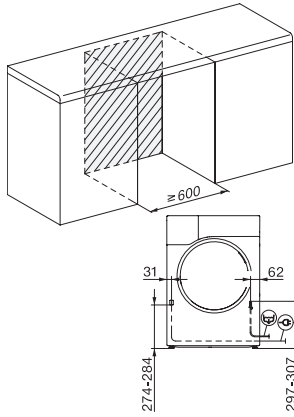

Programe de uscare	
Bumbac (colorate)	•
Săgeată bumbac	•
Călcare minimă	•
Delicate	•
Cămăși	•
Spălare manuală a articolelor din lână	•
Express	•
Impermeabilizare	•
Lenjerie de pat	•
Aer cald/DryFresh	•
Suplimente la uscare	
Anti-șifonare	•
Alarmă	•
DryCare 40	•
Calitate	
Nervuri moi	•
Siguranță	
Cod PIN	•
Indicator golire recipient	•
Element de afișare curățare filtru	•
Interfață optică	•
Date tehnice	
Dimensiuni în mm (lățime)	596
Dimensiuni în mm (înălțime)	850
Dimensiuni în mm (adâncime)	643
Adâncimea aparatului electrocasnic în mm cu ușa deschisă	1077
Greutate în kg	56
Putere electrică totală în kW	1,10
Tensiune în V	220-240
Tensiune nominală siguranță în A	10
Frecvență în Hz	50
Lungime cablu de alimentare în m	2,0
Etanșat ermetic	•
Tip de agent de răcire	R290
Cantitate agent frigorific în kg	0,14
Potențial de încălzire globală a agentului de răcire în CO ₂ e	3
Potențial de încălzire globală al aparatului în CO ₂ e	0,42
Înlocuirea lămpilor	Servicii pentru Clienți
Accesorii furnizate	
Flacon de parfum	•
Voucher pentru al doilea flacon cu parfum	•

TWF760WP EcoSpeed&8kg
Uscător cu pompă de căldură T1:
cu A+++ și DryCare 40 pentru o uscare eficientă și ușoară.

T1 installation drawing, fascia 5 degree, measures in mm

T1 drawing, fascia 5 degree, measures in mm

T1 drawing, fascia 5 degree, with porthole, measures in mm

T1 drawing, fascia 5 degree, measures in mm