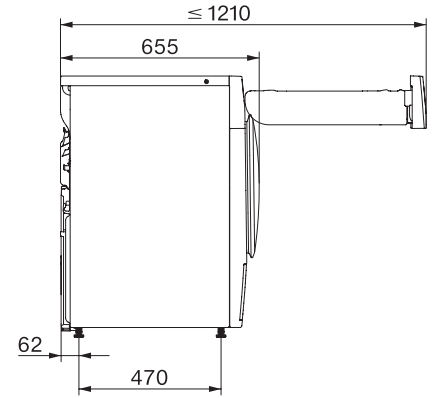

TSC563WP EcoSpeed&8kg

Uscător cu pompă de căldură T1:

A+++ | 8 kg | EcoDry | FragranceDos | PerfectDry

EAN: 4002516645542 / Numărul materialului: 12194140 /

Vechi Numărul materialului: 12SC5632EU1

Călcare minimă	•
Delicate	•
Cămăși	•
Spălare manuală a articolelor din lână	•
Express	•
Impermeabilizare	•
Lenjerie de pat	•
Aer cald/DryFresh	•
<b>Suplimente la uscare</b>	
Anti-șifonare	•
Rotire delicată	•
Alarmă	•
<b>Calitate</b>	
Nervuri moi	•
<b>Siguranță</b>	
Cod PIN	•
Indicator golire recipient	•
Element de afișare curățare filtru	•
Interfață optică	•
<b>Date tehnice</b>	
Dimensiuni în mm (lățime)	596
Dimensiuni în mm (înălțime)	850
Dimensiuni în mm (adâncime)	655
Adâncimea aparatului electrocasnic în mm cu ușa deschisă	1077
Greutate în kg	56
Putere electrică totală în kW	1,10
Tensiune în V	220-240
Tensiune nominală siguranță în A	10
Frecvență în Hz	50
Lungime cablu de alimentare în m	2,0
Etanșat ermetic	•
Tip de agent de răcire	R290
Cantitate agent frigorific în kg	0,14
Potențial de încălzire globală a agentului de răcire în CO <sub>2</sub> e	3
Potențial de încălzire globală al aparatului în CO <sub>2</sub> e	0,42
Înlocuirea lămpilor	Servicii pentru Clienți
<b>Accesorii furnizate</b>	
Flacon de parfum	•
Voucher pentru al doilea flacon cu parfum	•

TSC563WP EcoSpeed&8kg  
Uscător cu pompă de căldură T1:  
A+++ | 8 kg | EcoDry | FragranceDos | PerfectDry

T1 installation drawing, fascia 5 degree, measures in mm

T1 drawing, fascia 5 degree, measures in mm

T1 drawing, fascia 5 degree, without porthole, measures in mm

T1 drawing, fascia 5 degree, measures in mm