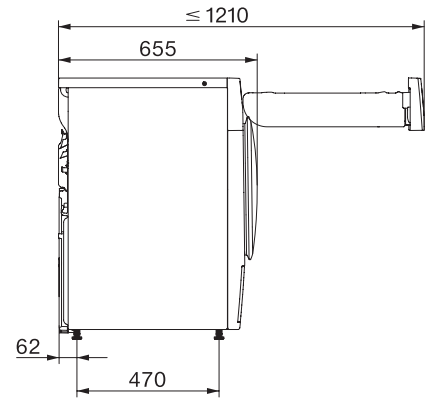

TWC220WP 8kg

Uscător cu pompă de căldură T1:

cu A++ și deosebita calitate Miele la un preț de bază atractiv.

EAN: 4002516645474 / Numărul materialului: 12194120 /

Vechi Numărul materialului: 12WC2202EU1

Spălare manuală a articolelor din lână	•
Express	•
Denim	•
Impermeabilizare	•
Precălcare	•
Lenjerie de pat	•
Aer cald/DryFresh	•
Suplimente la uscare	
Anti-șifonare	•
Rotire delicată	•
Alarmă	•
Calitate	
Nervuri moi	•
Siguranță	
Cod PIN	•
Indicator golire recipient	•
Element de afișare curățare filtru	•
Interfață optică	•
Date tehnice	
Dimensiuni în mm (lățime)	596
Dimensiuni în mm (înălțime)	850
Dimensiuni în mm (adâncime)	655
Adâncimea aparatului electrocasnic în mm cu ușa deschisă	1077
Greutate în kg	52
Putere electrică totală în kW	1,10
Tensiune în V	220-240
Tensiune nominală siguranță în A	10
Frecvență în Hz	50
Lungime cablu de alimentare în m	2,0
Etanșat ermetic	•
Tip de agent de răcire	R290
Cantitate agent frigorific în kg	0,11
Potențial de încălzire globală a agentului de răcire în CO ₂ e	3
Potențial de încălzire globală al aparatului în CO ₂ e	0,33
Înlocuirea lămpilor	Servicii pentru Clienți
Accesorii furnizate	
Flacon de parfum	•
Voucher pentru al doilea flacon cu parfum	•

TWC220WP 8kg

Uscător cu pompă de căldură T1:

cu A++ și deosebita calitate Miele la un preț de bază atractiv.

T1 installation drawing, fascia 5 degree, measures in mm

T1 drawing, fascia 5 degree, measures in mm

T1 drawing, fascia 5 degree, without porthole, measures in mm

T1 drawing, fascia 5 degree, measures in mm