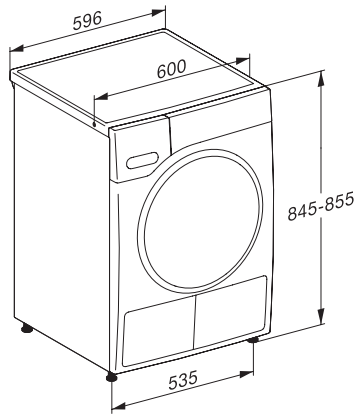

TWC220WP 8kg

Uscător cu pompă de căldură T1:

cu A++ și deosebita calitate Miele la un preț de bază atractiv.

EAN: 4002516645474 / Numărul materialului: 12194120 /

Vechi Numărul materialului: 12WC2202EU1

Spălare manuală a articolelor din lână	•
Express	•
Denim	•
Impermeabilizare	•
Precălcare	•
Lenjerie de pat	•
Aer cald/DryFresh	•
Suplimente la uscare	
Anti-șifonare	•
Rotire delicată	•
Alarmă	•
Calitate	
Nervuri moi	•
Siguranță	
Cod PIN	•
Indicator golire recipient	•
Element de afișare curățare filtru	•
Interfață optică	•
Date tehnice	
Dimensiuni în mm (lățime)	596
Dimensiuni în mm (înălțime)	850
Dimensiuni în mm (adâncime)	655
Adâncimea aparatului electrocasnic în mm cu ușa deschisă	1077
Greutate în kg	52
Putere electrică totală în kW	1,10
Tensiune în V	220-240
Tensiune nominală siguranță în A	10
Frecvență în Hz	50
Lungime cablu de alimentare în m	2,0
Etanșat ermetic	•
Tip de agent de răcire	R290
Cantitate agent frigorific în kg	0,11
Potențial de încălzire globală a agentului de răcire în CO ₂ e	3
Potențial de încălzire globală al aparatului în CO ₂ e	0,33
Înlocuirea lămpilor	Servicii pentru Clienți
Accesorii furnizate	
Flacon de parfum	•
Voucher pentru al doilea flacon cu parfum	•

TWC220WP 8kg

Uscător cu pompă de căldură T1:

cu A++ și deosebita calitate Miele la un preț de bază atractiv.

T1 installation drawing, fascia 5 degree, measures in mm

T1 drawing, fascia 5 degree, measures in mm

T1 drawing, fascia 5 degree, without porthole, measures in mm

T1 drawing, fascia 5 degree, measures in mm