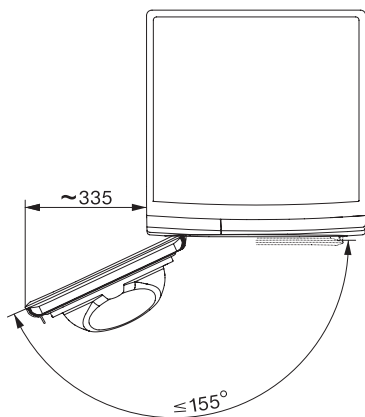

TWC220WP 8kg

Uscător cu pompă de căldură T1:

cu A++ și deosebita calitate Miele la un preț de bază atractiv.

T1 installation drawing, fascia 5 degree, measures in mm

T1 drawing, fascia 5 degree, measures in mm

T1 drawing, fascia 5 degree, without porthole, measures in mm

T1 drawing, fascia 5 degree, measures in mm