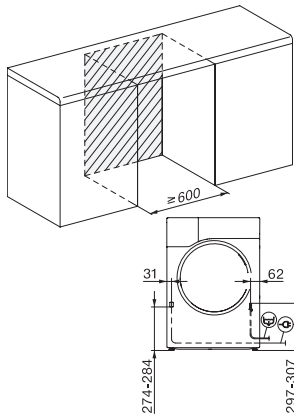

TWC220WP 8kg

Uscător cu pompă de căldură T1:

cu A++ și deosebita calitate Miele la un preț de bază atractiv.

EAN: 4002516645474 / Numărul materialului: 12194120 /

Vechi Numărul materialului: 12WC2202EU1

Spălare manuală a articolelor din lână	•
Express	•
Denim	•
Impermeabilizare	•
Precălcare	•
Lenjerie de pat	•
Aer cald/DryFresh	•
Suplimente la uscare	
Anti-șifonare	•
Rotire delicată	•
Alarmă	•
Calitate	
Nervuri moi	•
Siguranță	
Cod PIN	•
Indicator golire recipient	•
Element de afișare curățare filtru	•
Interfață optică	•
Date tehnice	
Dimensiuni în mm (lățime)	596
Dimensiuni în mm (înălțime)	850
Dimensiuni în mm (adâncime)	655
Adâncimea aparatului electrocasnic în mm cu ușa deschisă	1077
Greutate în kg	52
Putere electrică totală în kW	1,10
Tensiune în V	220-240
Tensiune nominală siguranță în A	10
Frecvență în Hz	50
Lungime cablu de alimentare în m	2,0
Etanșat ermetic	•
Tip de agent de răcire	R290
Cantitate agent frigorific în kg	0,11
Potențial de încălzire globală a agentului de răcire în CO ₂ e	3
Potențial de încălzire globală al aparatului în CO ₂ e	0,33
Înlocuirea lămpilor	Servicii pentru Clienți
Accesorii furnizate	
Flacon de parfum	•
Voucher pentru al doilea flacon cu parfum	•

TWC220WP 8kg

Uscător cu pompă de căldură T1:

cu A++ și deosebita calitate Miele la un preț de bază atractiv.

T1 installation drawing, fascia 5 degree, measures in mm

T1 drawing, fascia 5 degree, measures in mm

T1 drawing, fascia 5 degree, without porthole, measures in mm

T1 drawing, fascia 5 degree, measures in mm