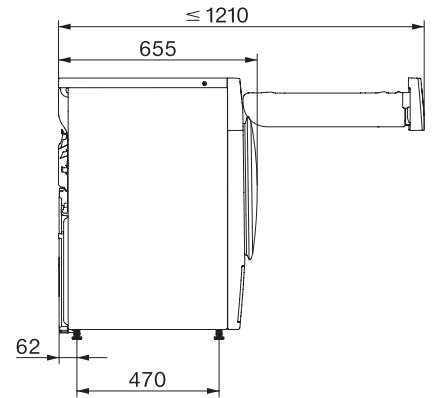

TWC220WP 8kg

Uscător cu pompă de căldură T1:

cu A++ și deosebita calitate Miele la un preț de bază atractiv.

EAN: 4002516645474 / Numărul materialului: 12194120 /

Vechi Numărul materialului: 12WC2202EU1

Spălare manuală a articolelor din lână	•
Express	•
Denim	•
Impermeabilizare	•
Precălcare	•
Lenjerie de pat	•
Aer cald/DryFresh	•
<b>Suplimente la uscare</b>	
Anti-șifonare	•
Rotire delicată	•
Alarmă	•
<b>Calitate</b>	
Nervuri moi	•
<b>Siguranță</b>	
Cod PIN	•
Indicator golire recipient	•
Element de afișare curățare filtru	•
Interfață optică	•
<b>Date tehnice</b>	
Dimensiuni în mm (lățime)	596
Dimensiuni în mm (înălțime)	850
Dimensiuni în mm (adâncime)	655
Adâncimea aparatului electrocasnic în mm cu ușa deschisă	1077
Greutate în kg	52
Putere electrică totală în kW	1,10
Tensiune în V	220-240
Tensiune nominală siguranță în A	10
Frecvență în Hz	50
Lungime cablu de alimentare în m	2,0
Etanșat ermetic	•
Tip de agent de răcire	R290
Cantitate agent frigorific în kg	0,11
Potențial de încălzire globală a agentului de răcire în CO <sub>2</sub> e	3
Potențial de încălzire globală al aparatului în CO <sub>2</sub> e	0,33
Înlocuirea lămpilor	Servicii pentru Clienți
<b>Accesorii furnizate</b>	
Flacon de parfum	•
Voucher pentru al doilea flacon cu parfum	•

TWC220WP 8kg

Uscător cu pompă de căldură T1:

cu A++ și deosebita calitate Miele la un preț de bază atractiv.

T1 installation drawing, fascia 5 degree, measures in mm

T1 drawing, fascia 5 degree, measures in mm

T1 drawing, fascia 5 degree, without porthole, measures in mm

T1 drawing, fascia 5 degree, measures in mm