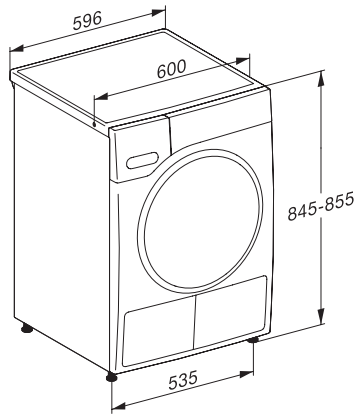

TWC220WP 8kg

Uscător cu pompă de căldură T1:

cu A++ și deosebita calitate Miele la un preț de bază atractiv.

EAN: 4002516645474 / Numărul materialului: 12194120 /

Vechi Numărul materialului: 12WC2202EU1

Spălare manuală a articolelor din lână	•
Express	•
Denim	•
Impermeabilizare	•
Precălcare	•
Lenjerie de pat	•
Aer cald/DryFresh	•
<b>Suplimente la uscare</b>	
Anti-șifonare	•
Rotire delicată	•
Alarmă	•
<b>Calitate</b>	
Nervuri moi	•
<b>Siguranță</b>	
Cod PIN	•
Indicator golire recipient	•
Element de afișare curățare filtru	•
Interfață optică	•
<b>Date tehnice</b>	
Dimensiuni în mm (lățime)	596
Dimensiuni în mm (înălțime)	850
Dimensiuni în mm (adâncime)	655
Adâncimea aparatului electrocasnic în mm cu ușa deschisă	1077
Greutate în kg	52
Putere electrică totală în kW	1,10
Tensiune în V	220-240
Tensiune nominală siguranță în A	10
Frecvență în Hz	50
Lungime cablu de alimentare în m	2,0
Etanșat ermetic	•
Tip de agent de răcire	R290
Cantitate agent frigorific în kg	0,11
Potențial de încălzire globală a agentului de răcire în CO <sub>2</sub> e	3
Potențial de încălzire globală al aparatului în CO <sub>2</sub> e	0,33
Înlocuirea lămpilor	Servicii pentru Clienți
<b>Accesorii furnizate</b>	
Flacon de parfum	•
Voucher pentru al doilea flacon cu parfum	•

TWC220WP 8kg

Uscător cu pompă de căldură T1:

cu A++ și deosebita calitate Miele la un preț de bază atractiv.

T1 installation drawing, fascia 5 degree, measures in mm

T1 drawing, fascia 5 degree, measures in mm

T1 drawing, fascia 5 degree, without porthole, measures in mm

T1 drawing, fascia 5 degree, measures in mm