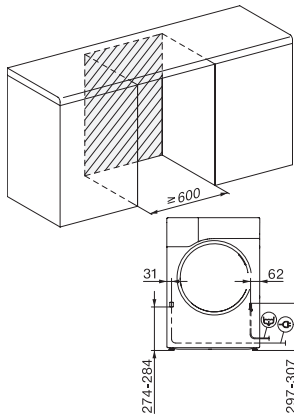

TWC220WP 8kg

Uscător cu pompă de căldură T1:

cu A++ și deosebita calitate Miele la un preț de bază atractiv.

EAN: 4002516645474 / Numărul materialului: 12194120 /

Vechi Numărul materialului: 12WC2202EU1

Spălare manuală a articolelor din lână	•
Express	•
Denim	•
Impermeabilizare	•
Precălcare	•
Lenjerie de pat	•
Aer cald/DryFresh	•
<b>Suplimente la uscare</b>	
Anti-șifonare	•
Rotire delicată	•
Alarmă	•
<b>Calitate</b>	
Nervuri moi	•
<b>Siguranță</b>	
Cod PIN	•
Indicator golire recipient	•
Element de afișare curățare filtru	•
Interfață optică	•
<b>Date tehnice</b>	
Dimensiuni în mm (lățime)	596
Dimensiuni în mm (înălțime)	850
Dimensiuni în mm (adâncime)	655
Adâncimea aparatului electrocasnic în mm cu ușa deschisă	1077
Greutate în kg	52
Putere electrică totală în kW	1,10
Tensiune în V	220-240
Tensiune nominală siguranță în A	10
Frecvență în Hz	50
Lungime cablu de alimentare în m	2,0
Etanșat ermetic	•
Tip de agent de răcire	R290
Cantitate agent frigorific în kg	0,11
Potențial de încălzire globală a agentului de răcire în CO <sub>2</sub> e	3
Potențial de încălzire globală al aparatului în CO <sub>2</sub> e	0,33
Înlocuirea lămpilor	Servicii pentru Clienți
<b>Accesorii furnizate</b>	
Flacon de parfum	•
Voucher pentru al doilea flacon cu parfum	•

TWC220WP 8kg

Uscător cu pompă de căldură T1:

cu A++ și deosebita calitate Miele la un preț de bază atractiv.

T1 installation drawing, fascia 5 degree, measures in mm

T1 drawing, fascia 5 degree, measures in mm

T1 drawing, fascia 5 degree, without porthole, measures in mm

T1 drawing, fascia 5 degree, measures in mm