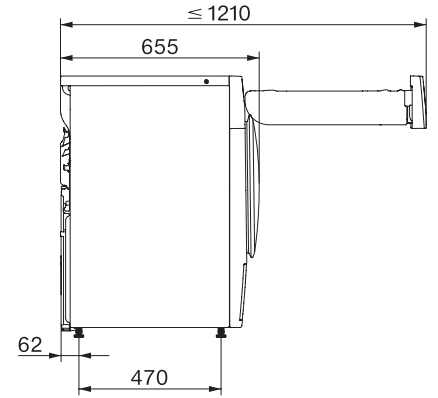

TSC223WP 8kg

Uscător cu pompă de căldură T1:

cu A++ și deosebita calitate Miele la un preț de bază atractiv.

T1 installation drawing, fascia 5 degree, measures in mm

T1 drawing, fascia 5 degree, measures in mm

T1 drawing, fascia 5 degree, without porthole, measures in mm

T1 drawing, fascia 5 degree, measures in mm