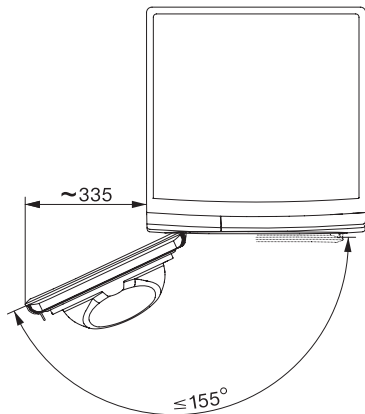

TSC223WP 8kg

Uscător cu pompă de căldură T1:

cu A++ și deosebita calitate Miele la un preț de bază atractiv.

T1 installation drawing, fascia 5 degree, measures in mm

T1 drawing, fascia 5 degree, measures in mm

T1 drawing, fascia 5 degree, without porthole, measures in mm

T1 drawing, fascia 5 degree, measures in mm