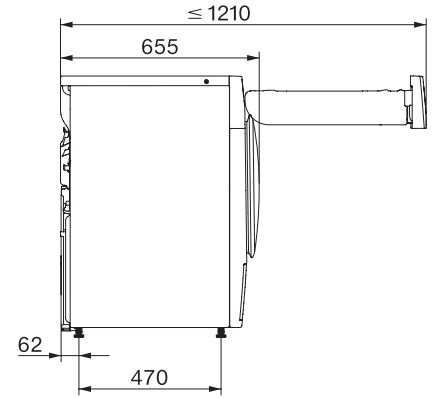

TSC223WP 8kg

Uscător cu pompă de căldură T1:

cu A++ și deosebita calitate Miele la un preț de bază atractiv.

T1 installation drawing, fascia 5 degree, measures in mm

T1 drawing, fascia 5 degree, measures in mm

T1 drawing, fascia 5 degree, without porthole, measures in mm

T1 drawing, fascia 5 degree, measures in mm