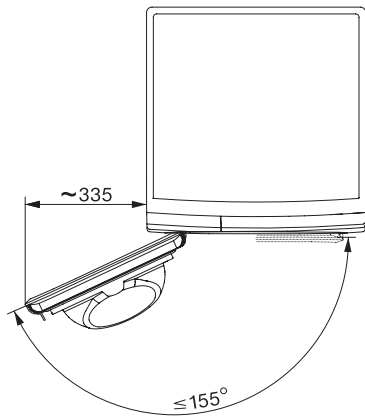

TSC223WP 8kg

Uscător cu pompă de căldură T1:

cu A++ și deosebita calitate Miele la un preț de bază atractiv.

T1 installation drawing, fascia 5 degree, measures in mm

T1 drawing, fascia 5 degree, measures in mm

T1 drawing, fascia 5 degree, without porthole, measures in mm

T1 drawing, fascia 5 degree, measures in mm