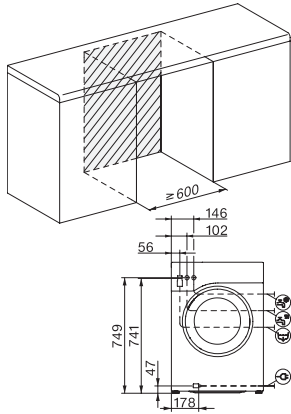

Netezire cu abur	•
Pre-călcare cu abur	•
Alarmă	•
AllergoWash	•
Calitate	
Contragreutăți confecționate din fontă	•
Siguranță	
Sistem de protecție a apei	Waterproof-System
Blocare de siguranță	•
Cod PIN	•
Interfață optică	•
Date tehnice	
Dimensiuni în mm (lățime)	596
Dimensiuni în mm (înălțime)	850
Dimensiuni în mm (adâncime)	643
Adâncimea aparatului electrocasnic în mm cu ușa deschisă	1077
Greutate în kg	98
Putere electrică totală în kW	2,10-2,40
Tensiune în V	220-240
Tensiune nominală siguranță în A	10
Frecvență în Hz	50
Lungime cablu de alimentare în m	2
Înlocuirea lămpilor	Servicii pentru Clienți
Accesorii furnizate	
3 capsule	•
UltraPhase 1 + 2	•
Voucher pentru 5 cartușe Miele UltraPhase	•
Afișaj limbi disponibile	
Afișaj limbi disponibile prin intermediul MultiLingua	bahasa malaysia, dansk, deutsch, english (AU), english (CA), english (GB), english (US), español, français (CA), français (FR), hrvatski, italiano, magyar, nederlands, norsk, polski, portugues, русский, română, slovenčina, slovensčina, srpski, suomi, svenska, türkçe, українська, čeština, ελληνικά,

WWW980 WPS Passion

Mașină de spălat cu încărcare frontală W1 multifuncționalul economic care satisface cele mai înalte așteptări.

W1 drawing, facia 5 degree, measures in mm

W1 drawing, facia 5 degree, measures in mm

W1 drawing, facia 5 degree, measures in mm

W1 drawing, facia 5 degree, measures in mm