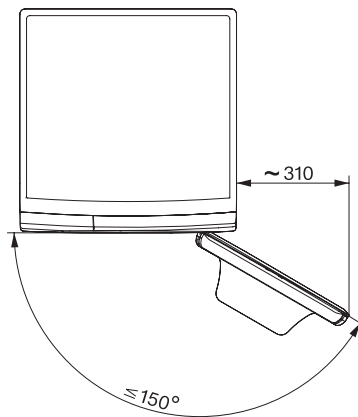

Netezire cu abur	•
Pre-călcare cu abur	•
Alarmă	•
AllergoWash	•
Calitate	
Contragreutăți confecționate din fontă	•
Siguranță	
Sistem de protecție a apei	Waterproof-System
Blocare de siguranță	•
Cod PIN	•
Interfață optică	•
Date tehnice	
Dimensiuni în mm (lățime)	596
Dimensiuni în mm (înălțime)	850
Dimensiuni în mm (adâncime)	643
Adâncimea aparatului electrocasnic în mm cu ușa deschisă	1077
Greutate în kg	98
Putere electrică totală în kW	2,10-2,40
Tensiune în V	220-240
Tensiune nominală siguranță în A	10
Frecvență în Hz	50
Lungime cablu de alimentare în m	2
Înlocuirea lămpilor	Servicii pentru Clienți
Accesorii furnizate	
3 capsule	•
UltraPhase 1 + 2	•
Voucher pentru 5 cartușe Miele UltraPhase	•
Afișaj limbi disponibile	
Afișaj limbi disponibile prin intermediul MultiLingua	bahasa malaysia, dansk, deutsch, english (AU), english (CA), english (GB), english (US), español, français (CA), français (FR), hrvatski, italiano, magyar, nederlands, norsk, polski, portugues, русский, română, slovenčina, slovensčina, srpski, suomi, svenska, türkçe, українська, čeština, ελληνικά,

WWW980 WPS Passion

Mașină de spălat cu încărcare frontală W1 multifuncționalul economic care satisface cele mai înalte așteptări.

W1 drawing, facia 5 degree, measures in mm

W1 drawing, facia 5 degree, measures in mm

W1 drawing, facia 5 degree, measures in mm

W1 drawing, facia 5 degree, measures in mm