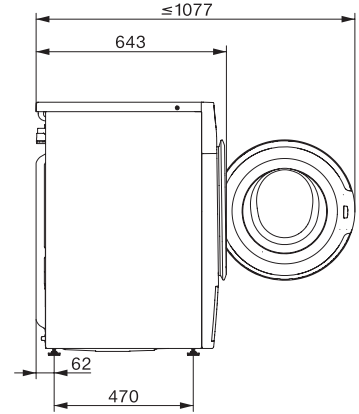

Netezire cu abur	•
Pre-călcare cu abur	•
Alarmă	•
AllergoWash	•
Calitate	
Contragreutăți confecționate din fontă	•
Siguranță	
Sistem de protecție a apei	Waterproof-System
Blocare de siguranță	•
Cod PIN	•
Interfață optică	•
Date tehnice	
Dimensiuni în mm (lățime)	596
Dimensiuni în mm (înălțime)	850
Dimensiuni în mm (adâncime)	643
Adâncimea aparatului electrocasnic în mm cu ușa deschisă	1077
Greutate în kg	98
Putere electrică totală în kW	2,10-2,40
Tensiune în V	220-240
Tensiune nominală siguranță în A	10
Frecvență în Hz	50
Lungime cablu de alimentare în m	2
Înlocuirea lămpilor	Servicii pentru Clienți
Accesorii furnizate	
3 capsule	•
UltraPhase 1 + 2	•
Voucher pentru 5 cartușe Miele UltraPhase	•
Afișaj limbi disponibile	
Afișaj limbi disponibile prin intermediul MultiLingua	bahasa malaysia, dansk, deutsch, english (AU), english (CA), english (GB), english (US), español, français (CA), français (FR), hrvatski, italiano, magyar, nederlands, norsk, polski, portugues, русский, română, slovenčina, slovensčina, srpski, suomi, svenska, türkçe, українська, čeština, ελληνικά,

WWW980 WPS Passion

Mașină de spălat cu încărcare frontală W1 multifuncționalul economic care satisface cele mai înalte așteptări.

W1 drawing, facia 5 degree, measures in mm

W1 drawing, facia 5 degree, measures in mm

W1 drawing, facia 5 degree, measures in mm

W1 drawing, facia 5 degree, measures in mm