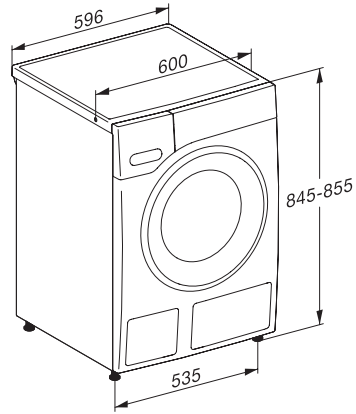

WWW980 WPS Passion

Mașină de spălat cu încărcare frontală W1

multifuncționalul economic care satisface cele mai înalte așteptări.

EAN: 4002516647720 / Numărul materialului: 12193500 /

Vechi Numărul materialului: 11WW9806EU1

Netezire cu abur	•
Pre-călcare cu abur	•
Alarmă	•
AllergoWash	•
Calitate	
Contragreutăți confecționate din fontă	•
Siguranță	
Sistem de protecție a apei	Waterproof-System
Blocare de siguranță	•
Cod PIN	•
Interfață optică	•
Date tehnice	
Dimensiuni în mm (lățime)	596
Dimensiuni în mm (înălțime)	850
Dimensiuni în mm (adâncime)	643
Adâncimea aparatului electrocasnic în mm cu ușa deschisă	1077
Greutate în kg	98
Putere electrică totală în kW	2,10-2,40
Tensiune în V	220-240
Tensiune nominală siguranță în A	10
Frecvență în Hz	50
Lungime cablu de alimentare în m	2
Înlocuirea lămpilor	Servicii pentru Clienți
Accesorii furnizate	
3 capsule	•
UltraPhase 1 + 2	•
Voucher pentru 5 cartușe Miele UltraPhase	•
Afișaj limbi disponibile	
Afișaj limbi disponibile prin intermediul MultiLingua	bahasa malaysia, dansk, deutsch, english (AU), english (CA), english (GB), english (US), español, français (CA), français (FR), hrvatski, italiano, magyar, nederlands, norsk, polski, portugues, русский, română, slovenčina, slovensčina, srpski, suomi, svenska, türkçe, українська, čeština, ελληνικά,

WWW980 WPS Passion

Mașină de spălat cu încărcare frontală W1 multifuncționalul economic care satisface cele mai înalte așteptări.

W1 drawing, facia 5 degree, measures in mm

W1 drawing, facia 5 degree, measures in mm