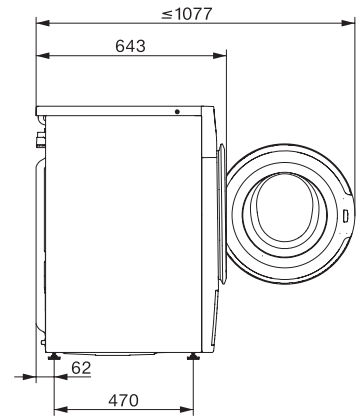

Siguranță	
Sistem de protecție a apei	Waterproof-System
Blocare de siguranță	•
Cod PIN	•
Interfață optică	•
Date tehnice	
Dimensiuni în mm (lățime)	596
Dimensiuni în mm (înălțime)	850
Dimensiuni în mm (adâncime)	643
Adâncimea aparatului electrocasnic în mm cu ușa deschisă	1077
Greutate în kg	94
Putere electrică totală în kW	2,10-2,40
Tensiune în V	220-240
Tensiune nominală siguranță în A	10
Frecvență în Hz	50
Lungime cablu de alimentare în m	2
Înlocuirea lămpilor	Servicii pentru Clienți
Accesorii furnizate	
UltraPhase 1 + 2	•
Voucher pentru 5 cartușe Miele UltraPhase	•
Afișaj limbi disponibile	
Afișaj limbi disponibile prin intermediul MultiLingua	bahasa malaysia, dansk, deutsch, english (AU), english (CA), english (GB), english (US), español, français (CA), français (FR), hrvatski, italiano, magyar, nederlands, norsk, polski, portugues, русский, română, slovenčina, slovenščina, srpski, suomi, svenska, türkçe, українська, čeština, ελληνικά,

WWR860 WPS PWash&TDos&9kg

Mașină de spălat cu încărcare frontală W1

cu TwinDos, PowerWash și Miele@home pentru îngrijire inteligentă a rufelor.

W1 drawing, facia 5 degree, measures in mm

W1 drawing, facia 5 degree, measures in mm

W1 drawing, facia 5 degree, measures in mm

W1 drawing, facia 5 degree, measures in mm