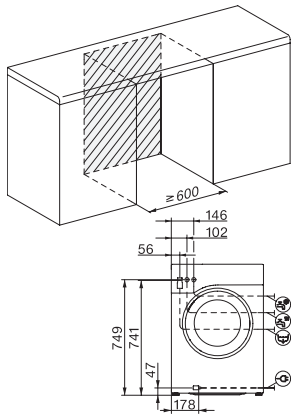

WWR860 WPS PWash&TDos&9kg

Mașină de spălat cu încărcare frontală W1

cu TwinDos, PowerWash și Miele@home pentru îngrijire inteligentă a rufelor.

W1 drawing, facia 5 degree, measures in mm