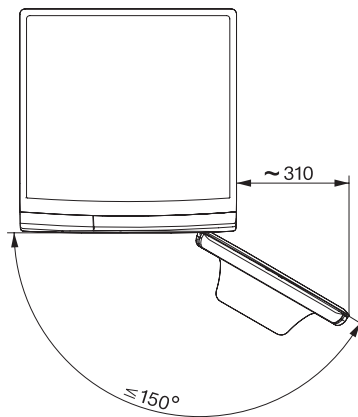

Siguranță

Sistem de protecție a apei	Watercontrol-System
Blocare de siguranță	•
Cod PIN	•
Interfață optică	•

Date tehnice

Dimensiuni în mm (lățime)	596
Dimensiuni în mm (înălțime)	850
Dimensiuni în mm (adâncime)	643
Adâncimea aparatului electrocasnic în mm cu ușa deschisă	1077
Greutate în kg	93
Putere electrică totală în kW	2,10-2,40
Tensiune în V	220-240
Tensiune nominală siguranță în A	10
Frecvență în Hz	50
Lungime cablu de alimentare în m	2

WWG360 WCS PWash&9kg

Mașină de spălat cu încărcare frontală W1

cu QuickPowerWash și SingleWash – cele mai bune rezultate rapide de spălare.

W1 drawing, facia 5 degree, measures in mm

W1 drawing, facia 5 degree, measures in mm

W1 drawing, facia 5 degree, measures in mm

W1 drawing, facia 5 degree, measures in mm