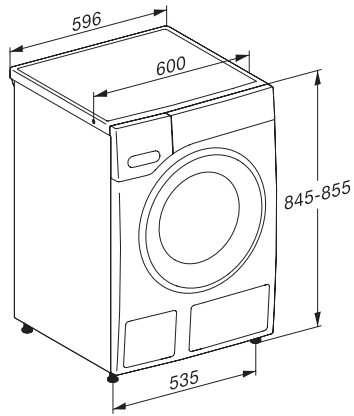

Siguranță

Sistem de protecție a apei	Watercontrol-System
Blocare de siguranță	•
Cod PIN	•
Interfață optică	•

Date tehnice

Dimensiuni în mm (lățime)	596
Dimensiuni în mm (înălțime)	850
Dimensiuni în mm (adâncime)	643
Adâncimea aparatului electrocasnic în mm cu ușa deschisă	1077
Greutate în kg	93
Putere electrică totală în kW	2,10-2,40
Tensiune în V	220-240
Tensiune nominală siguranță în A	10
Frecvență în Hz	50
Lungime cablu de alimentare în m	2

WWG360 WCS PWash&9kg

Mașină de spălat cu încărcare frontală W1

cu QuickPowerWash și SingleWash – cele mai bune rezultate rapide de spălare.

W1 drawing, facia 5 degree, measures in mm

W1 drawing, facia 5 degree, measures in mm