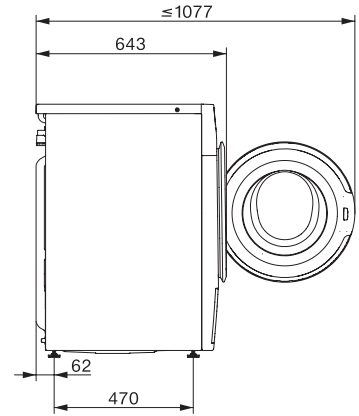

Siguranță

Sistem de protecție a apei	Watercontrol-System
Blocare de siguranță	•
Cod PIN	•
Interfață optică	•

Date tehnice

Dimensiuni în mm (lățime)	596
Dimensiuni în mm (înălțime)	850
Dimensiuni în mm (adâncime)	643
Adâncimea aparatului electrocasnic în mm cu ușa deschisă	1077
Greutate în kg	93
Putere electrică totală în kW	2,10-2,40
Tensiune în V	220-240
Tensiune nominală siguranță în A	10
Frecvență în Hz	50
Lungime cablu de alimentare în m	2

WWG360 WCS PWash&9kg

Mașină de spălat cu încărcare frontală W1

cu QuickPowerWash și SingleWash – cele mai bune rezultate rapide de spălare.

W1 drawing, facia 5 degree, measures in mm

W1 drawing, facia 5 degree, measures in mm

W1 drawing, facia 5 degree, measures in mm

W1 drawing, facia 5 degree, measures in mm