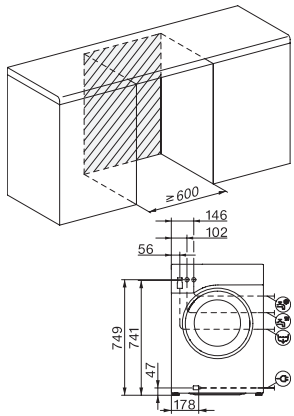

Siguranță

Sistem de protecție a apei	Watercontrol-System
Blocare de siguranță	•
Cod PIN	•
Interfață optică	•

Date tehnice

Dimensiuni în mm (lățime)	596
Dimensiuni în mm (înălțime)	850
Dimensiuni în mm (adâncime)	643
Adâncimea aparatului electrocasnic în mm cu ușa deschisă	1077
Greutate în kg	93
Putere electrică totală în kW	2,10-2,40
Tensiune în V	220-240
Tensiune nominală siguranță în A	10
Frecvență în Hz	50
Lungime cablu de alimentare în m	2

WWG360 WCS PWash&9kg

Mașină de spălat cu încărcare frontală W1

cu QuickPowerWash și SingleWash – cele mai bune rezultate rapide de spălare.

W1 drawing, facia 5 degree, measures in mm

W1 drawing, facia 5 degree, measures in mm

W1 drawing, facia 5 degree, measures in mm

W1 drawing, facia 5 degree, measures in mm