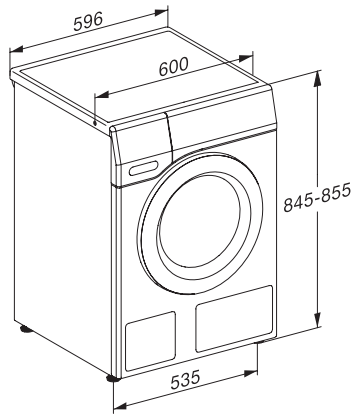

Delicate	•
Rufe din lână (spălare manuală)	•
Express 20	•
Culori închise/Denim	•
Îmbrăcăminte outdoor	•
Impermeabilizare	•
Clătire separată/Apretare	•
Evacuare/Centrifugare	•
ECO 40-60	•
Suplimente la spălare	
Scurt	•
Înmuiere	•
Apă plus	•
Ciclu de clătire suplimentară	•
Siguranță	
Sistem de protecție a apei	Watercontrol-System
Blocare de siguranță	•
Cod PIN	•
Interfață optică	•
Date tehnice	
Dimensiuni în mm (lățime)	596
Dimensiuni în mm (înălțime)	850
Dimensiuni în mm (adâncime)	636
Adâncimea aparatului electrocasnic în mm cu ușa deschisă	1054
Adâncime aparat excluzând ușa (pentru încorporare) în mm	600
Greutate în kg	80
Putere electrică totală în kW	2,10-2,40
Tensiune în V	220-240
Tensiune nominală siguranță în A	10
Frecvență în Hz	50
Lungime cablu de alimentare în m	2

WEA035 WCS Active

Mașină de spălat cu încărcare frontală W1

pentru 1–7 kg de rufe cu calitatea Miele dovedită la un preț atractiv.

W1 installation drawing, slanted facia or straight facia, measures in mm