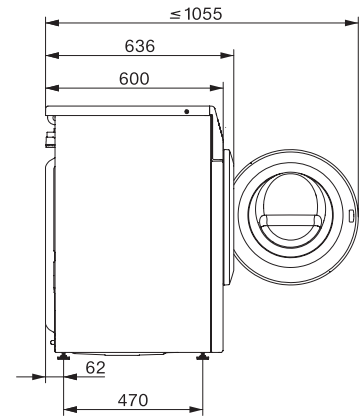

Delicate	•
Rufe din lână (spălare manuală)	•
Express 20	•
Culori închise/Denim	•
Îmbrăcăminte outdoor	•
Impermeabilizare	•
Clătire separată/Apretare	•
Evacuare/Centrifugare	•
ECO 40-60	•
Suplimente la spălare	
Scurt	•
Înmuiere	•
Apă plus	•
Ciclu de clătire suplimentară	•
Siguranță	
Sistem de protecție a apei	Watercontrol-System
Blocare de siguranță	•
Cod PIN	•
Interfață optică	•
Date tehnice	
Dimensiuni în mm (lățime)	596
Dimensiuni în mm (înălțime)	850
Dimensiuni în mm (adâncime)	636
Adâncimea aparatului electrocasnic în mm cu ușa deschisă	1054
Adâncime aparat excluzând ușa (pentru încorporare) în mm	600
Greutate în kg	80
Putere electrică totală în kW	2,10-2,40
Tensiune în V	220-240
Tensiune nominală siguranță în A	10
Frecvență în Hz	50
Lungime cablu de alimentare în m	2

WEA035 WCS Active

Mașină de spălat cu încărcare frontală W1

pentru 1–7 kg de rufe cu calitatea Miele dovedită la un preț atractiv.

W1 installation drawing, slanted facia or straight facia, measures in mm

W1 drawing, slanted facia or straight facia, measures in mm

W1 drawing, slanted facia or straight facia, measures in mm

W1 drawing, slanted facia or straight facia, measures in mm