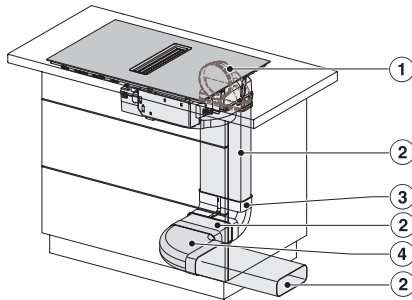

Dimensiuni decupaj nișă în mm (adâncime) pentru instalare pe suprafață	500
Înălțime carcasă, inclusiv caseta de conectare în mm	200
Dimensiuni interne nișă în mm (lățime) cu instalare la nivel	780
Dimensiuni interne nișă în mm (adâncime) cu instalare la nivel	500
Greutate în kg	15
Dimensiuni externe nișă în mm (lățime) cu instalare la nivel	804
Dimensiuni externe nișă în mm (adâncime) cu instalare la nivel	524
Putere electrică totală în kW	7,50
Tensiune în V	230
Frecvență în Hz	50-60
Lungime cablu de alimentare în m	1,6
Accesorii furnizate	
Cablu de alimentare	Da

KMDA7272FL, KMDA7473FL – Side view lying on top, Plug&Play – Installation drawing

KMDA7272FL, KMDA7473FL – Side view flush+X, Plug&Play – Installation drawing

KMDA7272FL, KMDA7473FL – Side view lying on top+X, Plug&Play – Installation drawing

KMDA7272FL/FR, KMDA7473FL/FR – Installation variant 1 Basis -drawing

KMDA 7473 FL-A Silence

Plită cu inducție cu sistem integrat de evacuare a vaporilor cu motor Silence și 2 zone Flex pentru mod extracție