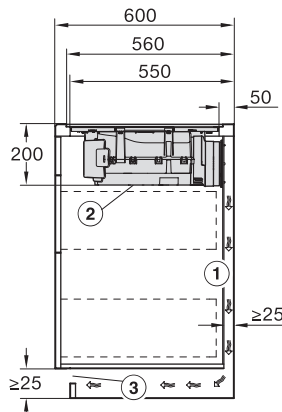

Înălțime carcasă, inclusiv caseta de conectare în mm	200
Dimensiuni interne nișă în mm (lățime) cu instalare la nivel	780
Dimensiuni interne nișă în mm (adâncime) cu instalare la nivel	500
Greutate în kg	15
Dimensiuni externe nișă în mm (lățime) cu instalare la nivel	804
Dimensiuni externe nișă în mm (adâncime) cu instalare la nivel	524
Putere electrică totală în kW	7,50
Tensiune în V	230
Frecvență în Hz	50-60
Lungime cablu de alimentare în m	1,6
Accesorii furnizate	
Cablu de alimentare	Da

KMDA7272FL, KMDA7473FL – flush – Installation drawing

KMDA7272FL, KMDA7473FL – Installation drawing

KMDA7473FL/FR – Operating options

KMDA7272FL/FR, KMDA7473FL/FR, Exhaust air (Installation drawing)

KMDA7272FL, KMDA7473FL – Side view flush, Plug&Play – Installation drawing

KMDA7272FL, KMDA7473FL – Side view lying on top, Plug&Play – Installation drawing

KMDA7272FL, KMDA7473FL – Side view flush+X, Plug&Play – Installation drawing

KMDA7272FL, KMDA7473FL – Side view lying on top+X, Plug&Play – Installation drawing