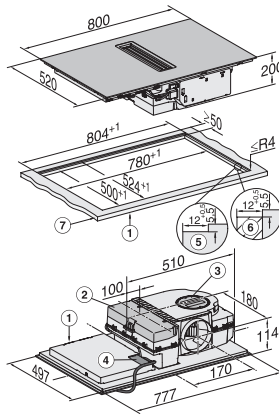

KMDA 7473 FL-A Silence

Plită cu inducție cu sistem integrat de evacuare a vaporilor cu motor Silence și 2 zone Flex pentru mod extracție

	Abluftbetrieb	Geführter Umluftbetrieb	Plug&Play-Betrieb
KMDA 7473 FR-A	✓	–	–
KMDA 7473 FR-U	–	✓	✓/✓
KMDA 7473 FL-A	✓	–	–
KMDA 7473 FL-U	–	✓	✓/✓

KMDA7272FL, KMDA7473FL – flush – Installation drawing