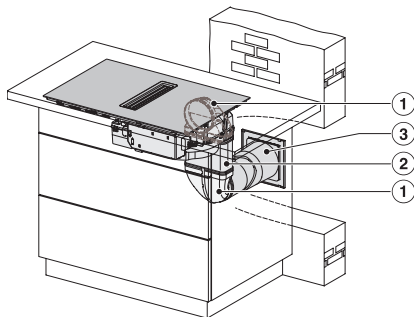

KMDA7272FL/FR, KMDA7473FL/FR – Installation variant 2 Basis – drawing