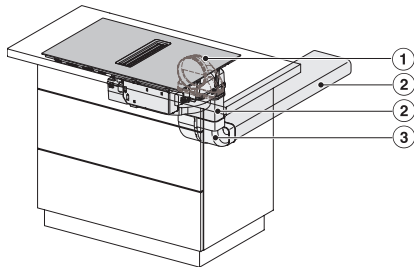

Dimensiuni decupaj nișă în mm (adâncime) pentru instalare pe suprafață	500
Înălțime carcasă, inclusiv caseta de conectare în mm	200
Dimensiuni interne nișă în mm (lățime) cu instalare la nivel	780
Dimensiuni interne nișă în mm (adâncime) cu instalare la nivel	500
Greutate în kg	15
Dimensiuni externe nișă în mm (lățime) cu instalare la nivel	804
Dimensiuni externe nișă în mm (adâncime) cu instalare la nivel	524
Putere electrică totală în kW	7,50
Tensiune în V	230
Frecvență în Hz	50-60
Lungime cablu de alimentare în m	1,6
Accesorii furnizate	
Cablu de alimentare	Da

KMDA7272FL, KMDA7473FL – Side view lying on top, Plug&Play – Installation drawing

KMDA7272FL, KMDA7473FL – Side view flush+X, Plug&Play – Installation drawing

KMDA7272FL, KMDA7473FL – Side view lying on top+X, Plug&Play – Installation drawing

KMDA7272FL/FR, KMDA7473FL/FR – Installation variant 1 Basis -drawing

KMDA 7473 FL-A Silence

Plită cu inducție cu sistem integrat de evacuare a vaporilor cu motor Silence și 2 zone Flex pentru mod extracție