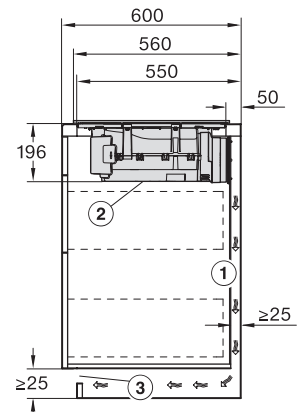

Înălțime carcasă, inclusiv caseta de conectare în mm	200
Dimensiuni interne nișă în mm (lățime) cu instalare la nivel	780
Dimensiuni interne nișă în mm (adâncime) cu instalare la nivel	500
Greutate în kg	15
Dimensiuni externe nișă în mm (lățime) cu instalare la nivel	804
Dimensiuni externe nișă în mm (adâncime) cu instalare la nivel	524
Putere electrică totală în kW	7,50
Tensiune în V	230
Frecvență în Hz	50-60
Lungime cablu de alimentare în m	1,6
Accesorii furnizate	
Cablu de alimentare	Da

KMDA7272FL, KMDA7473FL – flush – Installation drawing

KMDA7272FL, KMDA7473FL – Installation drawing

KMDA7473FL/FR – Operating options

KMDA7272FL/FR, KMDA7473FL/FR, Exhaust air (Installation drawing)

KMDA7272FL, KMDA7473FL – Side view flush, Plug&Play – Installation drawing

KMDA7272FL, KMDA7473FL – Side view lying on top, Plug&Play – Installation drawing

KMDA7272FL, KMDA7473FL – Side view flush+X, Plug&Play – Installation drawing

KMDA7272FL, KMDA7473FL – Side view lying on top+X, Plug&Play – Installation drawing