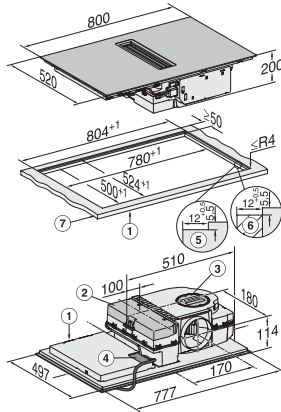

KMDA 7473 FL-A Silence

Plită cu inducție cu sistem integrat de evacuare a vaporilor cu motor Silence și 2 zone Flex pentru mod extracție

	Abluftbetrieb	Geführter Umluftbetrieb	Plug&Play-Betrieb
KMDA 7473 FR-A	✓	–	–
KMDA 7473 FR-U	–	✓	✓/✓
KMDA 7473 FL-A	✓	–	–
KMDA 7473 FL-U	–	✓	✓/✓

KMDA7272FL, KMDA7473FL – flush – Installation drawing