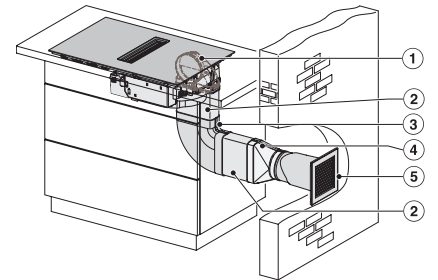

Dimensiuni decupaj nișă în mm (adâncime) pentru instalare pe suprafață	500
Înălțime carcasă, inclusiv caseta de conectare în mm	200
Dimensiuni interne nișă în mm (lățime) cu instalare la nivel	780
Dimensiuni interne nișă în mm (adâncime) cu instalare la nivel	500
Greutate în kg	15
Dimensiuni externe nișă în mm (lățime) cu instalare la nivel	804
Dimensiuni externe nișă în mm (adâncime) cu instalare la nivel	524
Putere electrică totală în kW	7,50
Tensiune în V	230
Frecvență în Hz	50-60
Lungime cablu de alimentare în m	1,6
Accesorii furnizate	
Cablu de alimentare	Da

KMDA7272FL, KMDA7473FL – Side view lying on top, Plug&Play – Installation drawing

KMDA7272FL, KMDA7473FL – Side view flush+X, Plug&Play – Installation drawing

KMDA7272FL, KMDA7473FL – Side view lying on top+X, Plug&Play – Installation drawing

KMDA7272FL/FR, KMDA7473FL/FR – Installation variant 1 Basis -drawing

KMDA 7473 FL-A Silence

Plită cu inducție cu sistem integrat de evacuare a vaporilor cu motor Silence și 2 zone Flex pentru mod extracție