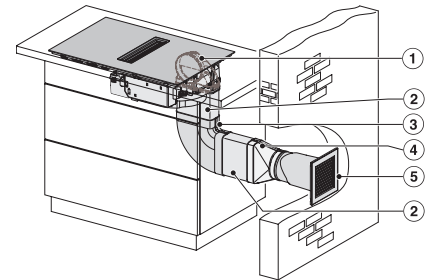

Înălțime carcasă, inclusiv caseta de conectare în mm	200
Dimensiuni interne nișă în mm (lățime) cu instalare la nivel	780
Dimensiuni interne nișă în mm (adâncime) cu instalare la nivel	500
Greutate în kg	15
Dimensiuni externe nișă în mm (lățime) cu instalare la nivel	804
Dimensiuni externe nișă în mm (adâncime) cu instalare la nivel	524
Putere electrică totală în kW	7,50
Tensiune în V	230
Frecvență în Hz	50-60
Lungime cablu de alimentare în m	1,6
Accesorii furnizate	
Cablu de alimentare	Da

KMDA7272FL, KMDA7473FL – Side view lying on top, Plug&Play – Installation drawing

KMDA7272FL, KMDA7473FL – Side view flush+X, Plug&Play – Installation drawing

KMDA7272FL, KMDA7473FL – Side view lying on top+X, Plug&Play – Installation drawing

KMDA7272FL/FR, KMDA7473FL/FR – Installation variant 1 Basis -drawing

KMDA 7473 FL-A Silence

Plită cu inducție cu sistem integrat de evacuare a vaporilor cu motor Silence și 2 zone Flex pentru mod extracție