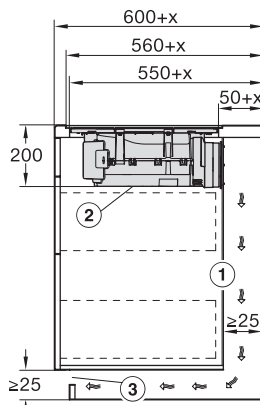

Dimensiuni decupaj nișă în mm (adâncime) pentru instalare pe suprafață	500
Înălțime carcasă, inclusiv caseta de conectare în mm	200
Dimensiuni interne nișă în mm (lățime) cu instalare la nivel	780
Dimensiuni interne nișă în mm (adâncime) cu instalare la nivel	500
Greutate în kg	15
Dimensiuni externe nișă în mm (lățime) cu instalare la nivel	804
Dimensiuni externe nișă în mm (adâncime) cu instalare la nivel	524
Putere electrică totală în kW	7,50
Tensiune în V	230
Frecvență în Hz	50-60
Lungime cablu de alimentare în m	1,6
Accesorii furnizate	
Cablu de alimentare	Da

KMDA7473FL/FR – Operating options

KMDA7272FL, KMDA7473FL – flush – Installation drawing

KMDA7272FL, KMDA7473FL – Installation drawing

KMDA7272FL/FR, KMDA7473FL/FR, Exhaust air (Installation drawing)

KMDA7272FL, KMDA7473FL – Side view flush, Plug&Play – Installation drawing

KMDA7272FL, KMDA7473FL – Side view lying on top, Plug&Play – Installation drawing

KMDA7272FL, KMDA7473FL – Side view flush+X, Plug&Play – Installation drawing

KMDA7272FL, KMDA7473FL – Side view lying on top+X, Plug&Play – Installation drawing