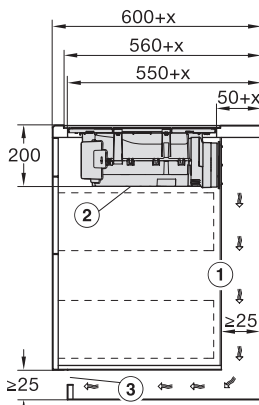

Înălțime carcasă, inclusiv caseta de conectare în mm	200
Dimensiuni interne nișă în mm (lățime) cu instalare la nivel	780
Dimensiuni interne nișă în mm (adâncime) cu instalare la nivel	500
Greutate în kg	15
Dimensiuni externe nișă în mm (lățime) cu instalare la nivel	804
Dimensiuni externe nișă în mm (adâncime) cu instalare la nivel	524
Putere electrică totală în kW	7,50
Tensiune în V	230
Frecvență în Hz	50-60
Lungime cablu de alimentare în m	1,6
Accesorii furnizate	
Cablu de alimentare	Da

KMDA7272FL, KMDA7473FL – flush – Installation drawing

KMDA7272FL, KMDA7473FL – Installation drawing

KMDA7473FL/FR – Operating options

KMDA7272FL/FR, KMDA7473FL/FR, Exhaust air (Installation drawing)

KMDA7272FL, KMDA7473FL – Side view flush, Plug&Play – Installation drawing

KMDA7272FL, KMDA7473FL – Side view lying on top, Plug&Play – Installation drawing

KMDA7272FL, KMDA7473FL – Side view flush+X, Plug&Play – Installation drawing

KMDA7272FL, KMDA7473FL – Side view lying on top+X, Plug&Play – Installation drawing