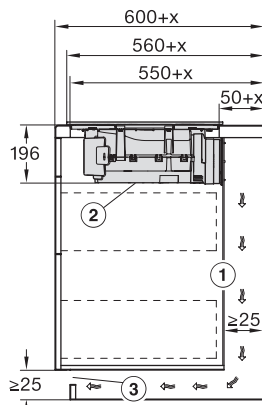

Înălțime carcasă, inclusiv caseta de conectare în mm	200
Dimensiuni interne nișă în mm (lățime) cu instalare la nivel	780
Dimensiuni interne nișă în mm (adâncime) cu instalare la nivel	500
Greutate în kg	15
Dimensiuni externe nișă în mm (lățime) cu instalare la nivel	804
Dimensiuni externe nișă în mm (adâncime) cu instalare la nivel	524
Putere electrică totală în kW	7,50
Tensiune în V	230
Frecvență în Hz	50-60
Lungime cablu de alimentare în m	1,6
Accesorii furnizate	
Cablu de alimentare	Da

KMDA7272FL, KMDA7473FL – flush – Installation drawing

KMDA7272FL, KMDA7473FL – Installation drawing

KMDA7473FL/FR – Operating options

KMDA7272FL/FR, KMDA7473FL/FR, Exhaust air (Installation drawing)

KMDA7272FL, KMDA7473FL – Side view flush, Plug&Play – Installation drawing

KMDA7272FL, KMDA7473FL – Side view lying on top, Plug&Play – Installation drawing

KMDA7272FL, KMDA7473FL – Side view flush+X, Plug&Play – Installation drawing

KMDA7272FL, KMDA7473FL – Side view lying on top+X, Plug&Play – Installation drawing