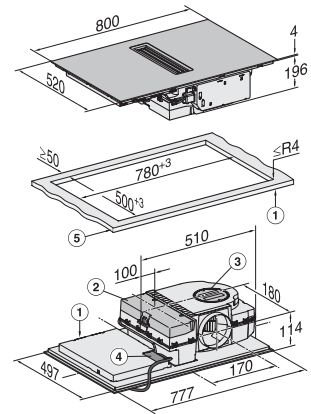

KMDA 7473 FL-A Silence

Plită cu inducție cu sistem integrat de evacuare a vaporilor cu motor Silence și 2 zone Flex pentru mod extracție

	Abluftbetrieb	Geführter Umluftbetrieb	Plug&Play-Betrieb
KMDA 7473 FR-A	✓	–	–
KMDA 7473 FR-U	–	✓	✓/✓
KMDA 7473 FL-A	✓	–	–
KMDA 7473 FL-U	–	✓	✓/✓

KMDA7272FL, KMDA7473FL – Installation drawing