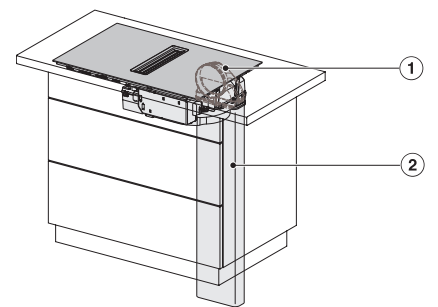

Înălțime carcasă, inclusiv caseta de conectare în mm	200
Dimensiuni interne nișă în mm (lățime) cu instalare la nivel	780
Dimensiuni interne nișă în mm (adâncime) cu instalare la nivel	500
Greutate în kg	15
Dimensiuni externe nișă în mm (lățime) cu instalare la nivel	804
Dimensiuni externe nișă în mm (adâncime) cu instalare la nivel	524
Putere electrică totală în kW	7,50
Tensiune în V	230
Frecvență în Hz	50-60
Lungime cablu de alimentare în m	1,6
Accesorii furnizate	
Cablu de alimentare	Da

KMDA7272FL, KMDA7473FL – flush – Installation drawing

KMDA7272FL, KMDA7473FL – Installation drawing

KMDA7473FL/FR – Operating options

KMDA7272FL/FR, KMDA7473FL/FR, Exhaust air (Installation drawing)

KMDA7272FL, KMDA7473FL – Side view flush, Plug&Play – Installation drawing

KMDA7272FL, KMDA7473FL – Side view lying on top, Plug&Play – Installation drawing

KMDA7272FL, KMDA7473FL – Side view flush+X, Plug&Play – Installation drawing

KMDA7272FL, KMDA7473FL – Side view lying on top+X, Plug&Play – Installation drawing