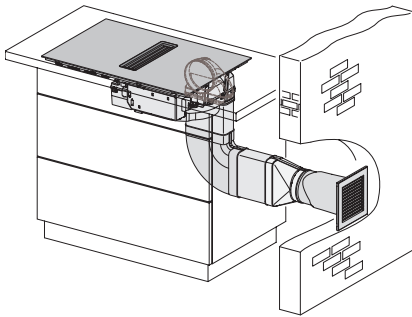

Înălțime carcasă, inclusiv caseta de conectare în mm	200
Dimensiuni interne nișă în mm (lățime) cu instalare la nivel	780
Dimensiuni interne nișă în mm (adâncime) cu instalare la nivel	500
Greutate în kg	15
Dimensiuni externe nișă în mm (lățime) cu instalare la nivel	804
Dimensiuni externe nișă în mm (adâncime) cu instalare la nivel	524
Putere electrică totală în kW	7,50
Tensiune în V	230
Frecvență în Hz	50-60
Lungime cablu de alimentare în m	1,6
Accesorii furnizate	
Cablu de alimentare	Da

KMDA 7473 FL-A Silence

Plită cu inducție cu sistem integrat de evacuare a vaporilor cu motor Silence și 2 zone Flex pentru mod extracție

	Abluftbetrieb	Geführter Umluftbetrieb	Plug&Play-Betrieb
KMDA 7473 FR-A	✓	–	–
KMDA 7473 FR-U	–	✓	✓/✓
KMDA 7473 FL-A	✓	–	–
KMDA 7473 FL-U	–	✓	✓/✓

KMDA7272FL, KMDA7473FL – flush – Installation drawing

KMDA7272FL, KMDA7473FL – Installation drawing

KMDA7473FL/FR – Operating options

KMDA7272FL/FR, KMDA7473FL/FR, Exhaust air (Installation drawing)

KMDA7272FL, KMDA7473FL – Side view flush, Plug&Play – Installation drawing

KMDA7272FL, KMDA7473FL – Side view lying on top, Plug&Play – Installation drawing

KMDA7272FL, KMDA7473FL – Side view flush+X, Plug&Play – Installation drawing

KMDA7272FL, KMDA7473FL – Side view lying on top+X, Plug&Play – Installation drawing