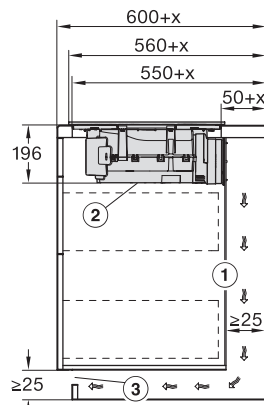

Dimensiuni decupaj nișă în mm (adâncime) pentru instalare pe suprafață	500
Înălțime carcasă, inclusiv caseta de conectare în mm	200
Dimensiuni interne nișă în mm (lățime) cu instalare la nivel	780
Dimensiuni interne nișă în mm (adâncime) cu instalare la nivel	500
Greutate în kg	15
Dimensiuni externe nișă în mm (lățime) cu instalare la nivel	804
Dimensiuni externe nișă în mm (adâncime) cu instalare la nivel	524
Putere electrică totală în kW	7,50
Tensiune în V	230
Frecvență în Hz	50-60
Lungime cablu de alimentare în m	1,6
Accesorii furnizate	
Cablu de alimentare	Da

KMDA7473FL/FR – Operating options

KMDA7272FL, KMDA7473FL – flush – Installation drawing

KMDA7272FL, KMDA7473FL – Installation drawing

KMDA7272FL/FR, KMDA7473FL/FR, Exhaust air (Installation drawing)

KMDA7272FL, KMDA7473FL – Side view flush, Plug&Play – Installation drawing

KMDA7272FL, KMDA7473FL – Side view lying on top, Plug&Play – Installation drawing

KMDA7272FL, KMDA7473FL – Side view flush+X, Plug&Play – Installation drawing

KMDA7272FL, KMDA7473FL – Side view lying on top+X, Plug&Play – Installation drawing