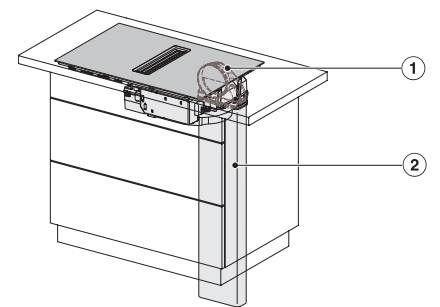

Dimensiuni decupaj nișă în mm (adâncime) pentru instalare pe suprafață	500
Înălțime carcasă, inclusiv caseta de conectare în mm	200
Dimensiuni interne nișă în mm (lățime) cu instalare la nivel	780
Dimensiuni interne nișă în mm (adâncime) cu instalare la nivel	500
Greutate în kg	15
Dimensiuni externe nișă în mm (lățime) cu instalare la nivel	804
Dimensiuni externe nișă în mm (adâncime) cu instalare la nivel	524
Putere electrică totală în kW	7,50
Tensiune în V	230
Frecvență în Hz	50-60
Lungime cablu de alimentare în m	1,6
Accesorii furnizate	
Cablu de alimentare	Da

KMDA7473FL/FR – Operating options

KMDA7272FL, KMDA7473FL – flush – Installation drawing

KMDA7272FL, KMDA7473FL – Installation drawing

KMDA7272FL/FR, KMDA7473FL/FR, Exhaust air (Installation drawing)

KMDA7272FL, KMDA7473FL – Side view flush, Plug&Play – Installation drawing

KMDA7272FL, KMDA7473FL – Side view lying on top, Plug&Play – Installation drawing

KMDA7272FL, KMDA7473FL – Side view flush+X, Plug&Play – Installation drawing

KMDA7272FL, KMDA7473FL – Side view lying on top+X, Plug&Play – Installation drawing