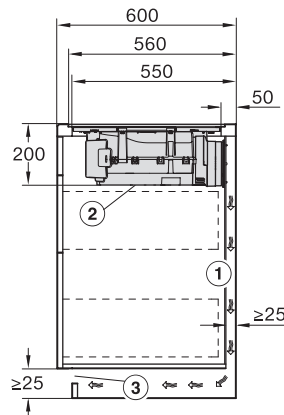

Dimensiuni decupaj nișă în mm (adâncime) pentru instalare pe suprafață	500
Înălțime carcasă, inclusiv caseta de conectare în mm	200
Dimensiuni interne nișă în mm (lățime) cu instalare la nivel	780
Dimensiuni interne nișă în mm (adâncime) cu instalare la nivel	500
Greutate în kg	15
Dimensiuni externe nișă în mm (lățime) cu instalare la nivel	804
Dimensiuni externe nișă în mm (adâncime) cu instalare la nivel	524
Putere electrică totală în kW	7,50
Tensiune în V	230
Frecvență în Hz	50-60
Lungime cablu de alimentare în m	1,6
Accesorii furnizate	
Cablu de alimentare	Da

KMDA7473FL/FR – Operating options

KMDA7272FL, KMDA7473FL – flush – Installation drawing

KMDA7272FL, KMDA7473FL – Installation drawing

KMDA7272FL/FR, KMDA7473FL/FR, Exhaust air (Installation drawing)

KMDA7272FL, KMDA7473FL – Side view flush, Plug&Play – Installation drawing

KMDA7272FL, KMDA7473FL – Side view lying on top, Plug&Play – Installation drawing

KMDA7272FL, KMDA7473FL – Side view flush+X, Plug&Play – Installation drawing

KMDA7272FL, KMDA7473FL – Side view lying on top+X, Plug&Play – Installation drawing