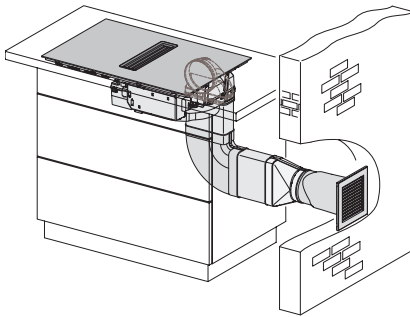

Dimensiuni decupaj nișă în mm (adâncime) pentru instalare pe suprafață	500
Înălțime carcasă, inclusiv caseta de conectare în mm	200
Dimensiuni interne nișă în mm (lățime) cu instalare la nivel	780
Dimensiuni interne nișă în mm (adâncime) cu instalare la nivel	500
Greutate în kg	15
Dimensiuni externe nișă în mm (lățime) cu instalare la nivel	804
Dimensiuni externe nișă în mm (adâncime) cu instalare la nivel	524
Putere electrică totală în kW	7,50
Tensiune în V	230
Frecvență în Hz	50-60
Lungime cablu de alimentare în m	1,6
Accesorii furnizate	
Cablu de alimentare	Da

KMDA 7473 FL-A Silence

Plită cu inducție cu sistem integrat de evacuare a vaporilor cu motor Silence și 2 zone Flex pentru mod extracție

	Abluftbetrieb	Geführter Umluftbetrieb	Plug&Play-Betrieb
KMDA 7473 FR-A	✓	–	–
KMDA 7473 FR-U	–	✓	✓/✓
KMDA 7473 FL-A	✓	–	–
KMDA 7473 FL-U	–	✓	✓/✓

KMDA7473FL/FR – Operating options

KMDA7272FL, KMDA7473FL – flush – Installation drawing

KMDA7272FL, KMDA7473FL – Installation drawing

KMDA7272FL/FR, KMDA7473FL/FR, Exhaust air (Installation drawing)

KMDA7272FL, KMDA7473FL – Side view flush, Plug&Play – Installation drawing

KMDA7272FL, KMDA7473FL – Side view lying on top, Plug&Play – Installation drawing

KMDA7272FL, KMDA7473FL – Side view flush+X, Plug&Play – Installation drawing

KMDA7272FL, KMDA7473FL – Side view lying on top+X, Plug&Play – Installation drawing