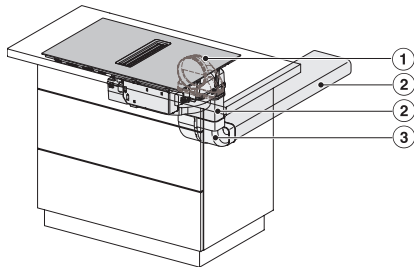

Înălțime carcasă, inclusiv caseta de conectare în mm	200
Dimensiuni interne nișă în mm (lățime) cu instalare la nivel	780
Dimensiuni interne nișă în mm (adâncime) cu instalare la nivel	500
Greutate în kg	15
Dimensiuni externe nișă în mm (lățime) cu instalare la nivel	804
Dimensiuni externe nișă în mm (adâncime) cu instalare la nivel	524
Putere electrică totală în kW	7,50
Tensiune în V	230
Frecvență în Hz	50-60
Lungime cablu de alimentare în m	1,6
Accesorii furnizate	
Cablu de alimentare	Da

KMDA7272FL, KMDA7473FL – Side view lying on top, Plug&Play – Installation drawing

KMDA7272FL, KMDA7473FL – Side view flush+X, Plug&Play – Installation drawing

KMDA7272FL, KMDA7473FL – Side view lying on top+X, Plug&Play – Installation drawing

KMDA7272FL/FR, KMDA7473FL/FR – Installation variant 1 Basis -drawing

KMDA 7473 FL-A Silence

Plită cu inducție cu sistem integrat de evacuare a vaporilor cu motor Silence și 2 zone Flex pentru mod extracție