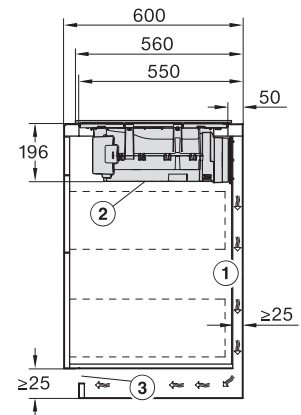

KMDA7272FL, KMDA7473FL – Installation drawing

KMDA7272FL, KMDA7473FL – Side view lying on top, Plug&Play – Installation drawing