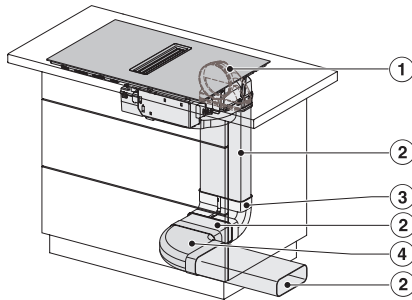

Înălțime carcasă, inclusiv caseta de conectare în mm	200
Dimensiuni interne nișă în mm (lățime) cu instalare la nivel	780
Dimensiuni interne nișă în mm (adâncime) cu instalare la nivel	500
Greutate în kg	15
Dimensiuni externe nișă în mm (lățime) cu instalare la nivel	804
Dimensiuni externe nișă în mm (adâncime) cu instalare la nivel	524
Putere electrică totală în kW	7,50
Tensiune în V	230
Frecvență în Hz	50-60
Lungime cablu de alimentare în m	1,6
Accesorii furnizate	
Cablu de alimentare	Da

KMDA7272FL, KMDA7473FL – flush – Installation drawing

KMDA7272FL, KMDA7473FL – Installation drawing

KMDA7473FL/FR – Operating options

KMDA7272FL/FR, KMDA7473FL/FR, Exhaust air (Installation drawing)

KMDA7272FL, KMDA7473FL – Side view flush, Plug&Play – Installation drawing

KMDA7272FL, KMDA7473FL – Side view lying on top, Plug&Play – Installation drawing

KMDA7272FL, KMDA7473FL – Side view flush+X, Plug&Play – Installation drawing

KMDA7272FL, KMDA7473FL – Side view lying on top+X, Plug&Play – Installation drawing

KMDA7272FL/FR, KMDA7473FL/FR – Installation variant 1 Basis -drawing

KMDA 7473 FL-A Silence

Plită cu inducție cu sistem integrat de evacuare a vaporilor cu motor Silence și 2 zone Flex pentru mod extracție