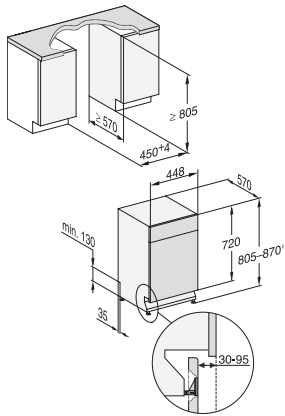

## G 5940 SCi SL

Mașina de spălat vase semi-integrată, 45 cm  
cu conectare pentru și mai mult confort.

EAN: 4002516621034 / Numărul materialului: 12174050 /

Vechi Numărul materialului: 21594057OE1

Obiecte înalte 65 °C	•
Pahare cald	•
Îngrijire aparat	•
<b>Opțiunile pt. spălarea vaselor</b>	
Scurt	•
IntenseZone	•
Express	•
Curățare suplimentară	•
Uscare suplimentară	•
<b>Design coș</b>	
Încărcare tacâmuri	Tavă MultiFlex 45
Suport FlexCare pentru pahare	2
Design coș	MaxiComfort 45 cm
Număr de poziții	9
<b>Siguranță</b>	
Sistem Waterproof	•
Blocare de siguranță	•
<b>Date tehnice</b>	
Minim lățime nișă în mm	450
Lățime maximă nișă în mm	450
Minim înălțime nișă în mm	805
Maxim înălțime nișă în mm	870
Adâncime nișă în mm	570
Lățime aparat electrocasnic în mm	448
Înălțime aparat electrocasnic în mm	805
Adâncime aparat electrocasnic în mm	570
Adâncimea cu ușa deschisă în cm	116,5
Greutate netă în kg	41,4
Putere electrică totală în kW	2,00
Tensiune în V	230
Tensiune nominală siguranță în A	10
Număr de faze	1
Standard de frecvență electrică	50
Lungime furtun de admisie apă în cm	1,50
Lungime furtun de evacuare apă în cm	1,50
Lungime cablu de alimentare în m	1,70
Greutate min. panou frontal în kg	2,0
Greutate max. panou frontal în kg	8,0
<b>Afișaj limbi disponibile</b>	
Afișaj limbi disponibile prin intermediul MultiLingua	deutsch, english (GB), magyar, polski, română, slovenčina, srpski, čeština
<b>Accesorii furnizate</b>	
1 x cutie UltraTabs (20 tablete)	•
Voucher pentru 1 x cutie de UltraTabs (20 tablete) sau 9 cutii la preț redus	•

## G 5940 SCi SL

Mașina de spălat vase semi-integrată, 45 cm  
cu conectare pentru și mai mult confort.

G7000, integrated dishwasher, 45cm (installation drawing)

G7000, integrated dishwasher, 45cm (installation drawing)