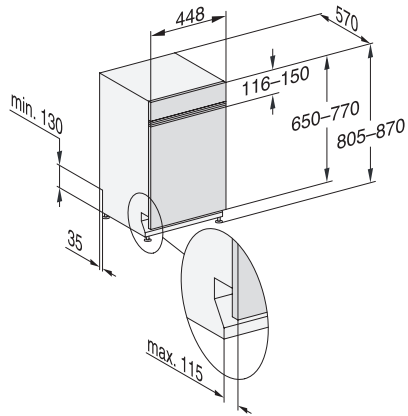

## G 5940 SCi SL

Mașina de spălat vase semi-integrată, 45 cm  
cu conectare pentru și mai mult confort.

EAN: 4002516621034 / Numărul materialului: 12174050 /

Vechi Numărul materialului: 21594057OE1

Obiecte înalte 65 °C	•
Pahare cald	•
Îngrijire aparat	•
<b>Opțiunile pt. spălarea vaselor</b>	
Scurt	•
IntenseZone	•
Express	•
Curățare suplimentară	•
Uscare suplimentară	•
<b>Design coș</b>	
Încărcare tacâmuri	Tavă MultiFlex 45
Suport FlexCare pentru pahare	2
Design coș	MaxiComfort 45 cm
Număr de poziții	9
<b>Siguranță</b>	
Sistem Waterproof	•
Blocare de siguranță	•
<b>Date tehnice</b>	
Minim lățime nișă în mm	450
Lățime maximă nișă în mm	450
Minim înălțime nișă în mm	805
Maxim înălțime nișă în mm	870
Adâncime nișă în mm	570
Lățime aparat electrocasnic în mm	448
Înălțime aparat electrocasnic în mm	805
Adâncime aparat electrocasnic în mm	570
Adâncimea cu ușa deschisă în cm	116,5
Greutate netă în kg	41,4
Putere electrică totală în kW	2,00
Tensiune în V	230
Tensiune nominală siguranță în A	10
Număr de faze	1
Standard de frecvență electrică	50
Lungime furtun de admisie apă în cm	1,50
Lungime furtun de evacuare apă în cm	1,50
Lungime cablu de alimentare în m	1,70
Greutate min. panou frontal în kg	2,0
Greutate max. panou frontal în kg	8,0
<b>Afișaj limbi disponibile</b>	
Afișaj limbi disponibile prin intermediul MultiLingua	deutsch, english (GB), magyar, polski, română, slovenčina, srpski, čeština
<b>Accesorii furnizate</b>	
1 x cutie UltraTabs (20 tablete)	•
Voucher pentru 1 x cutie de UltraTabs (20 tablete) sau 9 cutii la preț redus	•

## G 5940 SCi SL

Mașina de spălat vase semi-integrată, 45 cm  
cu conectare pentru și mai mult confort.

G7000, integrated dishwasher, 45cm (installation drawing)

G7000, integrated dishwasher, 45cm (installation drawing)