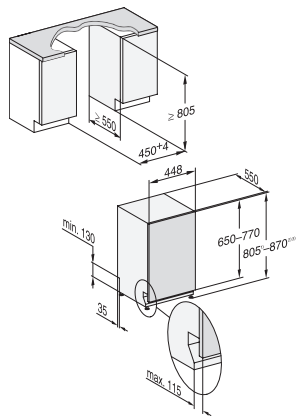

G 5790 SCVi SL

Mașina de spălat vase integrată complet, 45 cm
pentru rezultate optime uscare mulțumită uscării cu funcția AutoOpen.

EAN: 4002516621027 / Numărul materialului: 12174040 /
Vechi Numărul materialului: 21579062OE1

Curățare suplimentară	•
Uscare suplimentară	•
Design coș	
Încărcare tacâmuri	Tavă MultiFlex 45
Design coș	ExtraComfort 45 cm
Număr de poziții	9
Siguranță	
Sistem Waterproof	•
Blocare de siguranță	•
Date tehnice	
Minim lățime nișă în mm	450
Lățime maximă nișă în mm	450
Minim înălțime nișă în mm	805
Maxim înălțime nișă în mm	870
Adâncime nișă în mm	550
Lățime aparat electrocasnic în mm	448
Înălțime aparat electrocasnic în mm	805
Adâncime aparat electrocasnic în mm	550
Adâncimea cu ușa deschisă în cm	116,5
Greutate netă în kg	40,8
Putere electrică totală în kW	2,00
Tensiune în V	230
Tensiune nominală siguranță în A	10
Număr de faze	1
Standard de frecvență electrică	50
Lungime furtun de admisie apă în cm	1,50
Lungime furtun de evacuare apă în cm	1,50
Lungime cablu de alimentare în m	1,70
Greutate min. panou frontal în kg	2,0
Greutate max. panou frontal în kg	8,0
Afișaj limbi disponibile	
Afișaj limbi disponibile prin intermediul MultiLingua	deutsch, english (GB), magyar, polski, română, slovenčina, srpski, čeština
Accesorii furnizate	
1 x cutie UltraTabs (20 tablete)	•
Voucher pentru 1 x cutie de UltraTabs (20 tablete) sau 9 cutii la preț redus	•

G 5790 SCVi SL

Mașina de spălat vase integrată complet, 45 cm
pentru rezultate optime uscare mulțumită uscării cu funcția AutoOpen.

G7000, fully integrated dishwasher, 45cm (installation drawing)

G7000, fully integrated dishwasher, 45cm (installation drawing)