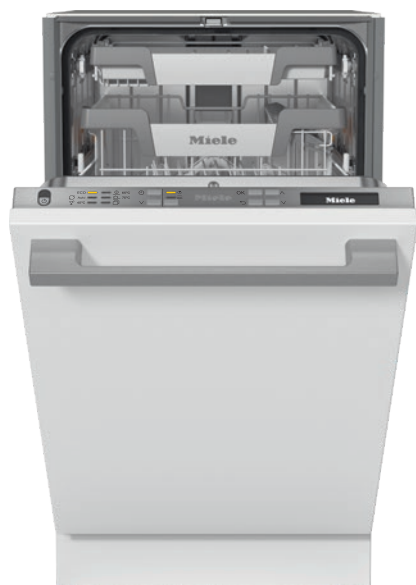

G 5790 SCVi SL

Mașina de spălat vase integrată complet, 45 cm
pentru rezultate optime uscare mulțumită uscării cu funcția AutoOpen.

- Rezultate perfecte în mai puțin de o oră – QuickPowerWash
- Economisiți până la 50 % mai multă electr. – racord de apă caldă
- Totul complet uscat – uscare cu funcție AutoOpen
- Deschidere și închidere foarte ușoare ale ușii – ComfortClose
- Versatil și sigur – Construcție ExtraComfort a coșului

EAN: 4002516621027 / Numărul materialului: 12174040 /
Vechi Numărul materialului: 21579062OE1

Model	
Mașină de spălat vase integrată complet	•
Mașină de spălat vase de 45 cm	•
Design	
Culoare panou de comandă	Oțel inoxidabil/CleanSteel
Versiune panou de comandă	Panou frontal drept
Tip comandă	Buton selectare progr.
Afișaj	Afișaj text 1 rând
Culoare afișaj	Alb
MultiLingua	•
Confort	
Mecanism închidere ușă	ComfortClose
Afișare timp rămas	•
Start întârziat până la 24 de ore	•
Indicator luminos în timpul funcționării	Afișaj
Eficiență și durabilitate	
Clasă de eficiență energetică (A–G)	C
Consum apă în programul automat în l de la	6,0
Consum apă la programul ECO per ciclu de program în litri	7,9
Consum de electricitate în programul ECO în kWh	0,55
Consum de energie la programul ECO în kWh după 100 de cicluri de program	55
Valoare consum în kWh în programul ECO, cu racord la o sursă de apă caldă	0,29
Durata programului ECO în minute	210
Clasă de emisii de zgomot	B
Emisii de zgomot în dB(A)	44
EcoFeedback	•
Tehnologie EcoPower	•
Igienă dovedită	•
Racord apă caldă	•
Încărcare pe jumătate	•
Calitatea rezultatelor	
Mașină de spălat vase cu apă proaspătă	•
SensorDry	•
Uscare turbotermică cu recirculare	•
Uscare activă prin condensare	•
BrilliantGlassCare	•
Programe spălare	
QuickPowerWash	•
ECO	•
Automat	•
Intensiv 75 °C	•
Delicat	•
ExtraQuiet 40 dB(A)	•
Îngrijire aparat	•
Opțiunile pt. spălarea vaselor	
Scurt	•
IntenseZone	•
Express	•