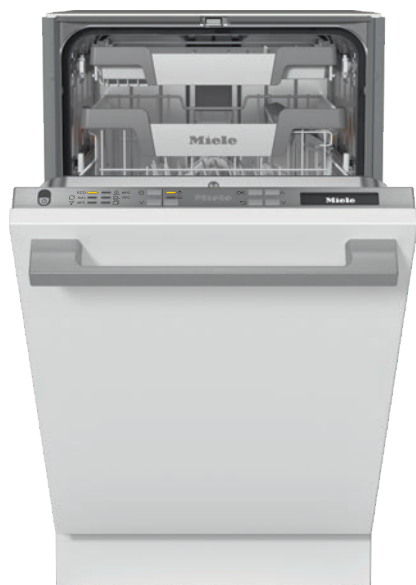

G 5790 SCVi SL

Mașina de spălat vase integrată complet, 45 cm
pentru rezultate optime uscare mulțumită uscării cu funcția AutoOpen.

EAN: 4002516621027 / Numărul materialului: 12174040 /
Vechi Numărul materialului: 21579062OE1

Curățare suplimentară	•
Uscare suplimentară	•
Design coș	
Încărcare tacâmuri	Tavă MultiFlex 45
Design coș	ExtraComfort 45 cm
Număr de poziții	9
Siguranță	
Sistem Waterproof	•
Blocare de siguranță	•
Date tehnice	
Minim lățime nișă în mm	450
Lățime maximă nișă în mm	450
Minim înălțime nișă în mm	805
Maxim înălțime nișă în mm	870
Adâncime nișă în mm	550
Lățime aparat electrocasnic în mm	448
Înălțime aparat electrocasnic în mm	805
Adâncime aparat electrocasnic în mm	550
Adâncimea cu ușa deschisă în cm	116,5
Greutate netă în kg	40,8
Putere electrică totală în kW	2,00
Tensiune în V	230
Tensiune nominală siguranță în A	10
Număr de faze	1
Standard de frecvență electrică	50
Lungime furtun de admisie apă în cm	1,50
Lungime furtun de evacuare apă în cm	1,50
Lungime cablu de alimentare în m	1,70
Greutate min. panou frontal în kg	2,0
Greutate max. panou frontal în kg	8,0
Afișaj limbi disponibile	
Afișaj limbi disponibile prin intermediul MultiLingua	deutsch, english (GB), magyar, polski, română, slovenčina, srpski, čeština
Accesorii furnizate	
1 x cutie UltraTabs (20 tablete)	•
Voucher pentru 1 x cutie de UltraTabs (20 tablete) sau 9 cutii la preț redus	•