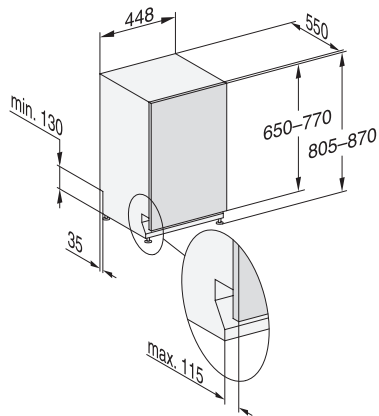

G 5790 SCVi SL

Mașina de spălat vase integrată complet, 45 cm
pentru rezultate optime uscare mulțumită uscării cu funcția AutoOpen.

EAN: 4002516621027 / Numărul materialului: 12174040 /
Vechi Numărul materialului: 21579062OE1

Curățare suplimentară	•
Uscare suplimentară	•
Design coș	
Încărcare tacâmuri	Tavă MultiFlex 45
Design coș	ExtraComfort 45 cm
Număr de poziții	9
Siguranță	
Sistem Waterproof	•
Blocare de siguranță	•
Date tehnice	
Minim lățime nișă în mm	450
Lățime maximă nișă în mm	450
Minim înălțime nișă în mm	805
Maxim înălțime nișă în mm	870
Adâncime nișă în mm	550
Lățime aparat electrocasnic în mm	448
Înălțime aparat electrocasnic în mm	805
Adâncime aparat electrocasnic în mm	550
Adâncimea cu ușa deschisă în cm	116,5
Greutate netă în kg	40,8
Putere electrică totală în kW	2,00
Tensiune în V	230
Tensiune nominală siguranță în A	10
Număr de faze	1
Standard de frecvență electrică	50
Lungime furtun de admisie apă în cm	1,50
Lungime furtun de evacuare apă în cm	1,50
Lungime cablu de alimentare în m	1,70
Greutate min. panou frontal în kg	2,0
Greutate max. panou frontal în kg	8,0
Afișaj limbi disponibile	
Afișaj limbi disponibile prin intermediul MultiLingua	deutsch, english (GB), magyar, polski, română, slovenčina, srpski, čeština
Accesorii furnizate	
1 x cutie UltraTabs (20 tablete)	•
Voucher pentru 1 x cutie de UltraTabs (20 tablete) sau 9 cutii la preț redus	•

G 5790 SCVi SL

Mașina de spălat vase integrată complet, 45 cm
pentru rezultate optime uscare mulțumită uscării cu funcția AutoOpen.

G7000, fully integrated dishwasher, 45cm (installation drawing)

G7000, fully integrated dishwasher, 45cm (installation drawing)