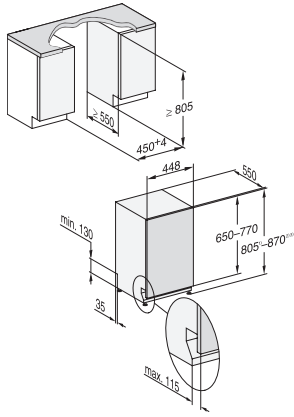

G 5590 SCVi SL Active

Mașina de spălat vase integrată complet, 45 cm

la calitatea încercată și testată de la Miele la un preț minim accesibil.

G7000, fully integrated dishwasher, 45cm (installation drawing)