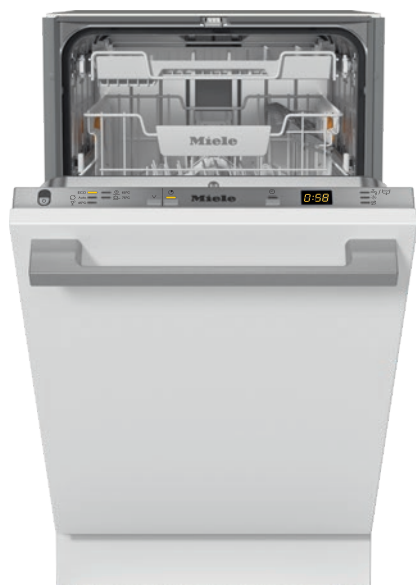

G 5590 SCVi SL Active

Mașina de spălat vase integrată complet, 45 cm

la calitatea încercată și testată de la Miele la un preț minim accesibil.

- Rezultate perfecte în mai puțin de o oră – QuickPowerWash
- Deschidere și închidere foarte ușoare ale ușii – ComfortClose
- Economisiți până la 50 % mai multă electr. – racord de apă caldă
- Versatilitate maximă – Coșuri superioare reglabile pe înălțime
- Versatil și sigur – design confortabil al coșului

EAN: 4002516621003 / Numărul materialului: 12174020 /
Vechi Numărul materialului: 21559062OE1

Model	
Mașină de spălat vase integrată complet	•
Mașină de spălat vase de 45 cm	•
Design	
Culoare panou de comandă	Oțel inoxidabil.
Versiune panou de comandă	Panou frontal complet integrat
Tip comandă	Buton selectare progr.
Afișaj	afișaj cu 7 segmente și 3 cifre
Culoare afișaj	Galben
Confort	
Mecanism închidere ușă	ComfortClose
Afișare timp rămas	•
Start întârziat până la 24 de ore	•
Indicator luminos în timpul funcționării	acustică
Eficiență și durabilitate	
Clasă de eficiență energetică (A–G)	E
Consum apă în programul automat în l de la	6,0
Consum apă la programul ECO per ciclu de program în litri	8,1
Consum de electricitate în programul ECO în kWh	0,70
Consum de energie la programul ECO în kWh după 100 de cicluri de program	70
Valoare consum în kWh în programul ECO, cu racord la o sursă de apă caldă	0,45
Durata programului ECO în minute	295
Clasă de emisii de zgomot	C
Emisii de zgomot în dB(A)	45
Tehnologie EcoPower	•
Igienă dovedită	•
Racord apă caldă	•
Încărcare pe jumătate	•
Calitatea rezultatelor	
Mașină de spălat vase cu apă proaspătă	•
Uscare turbotermică cu recirculare	•
Programe spălare	
QuickPowerWash	•
ECO	•
Automat	•
Intensiv 75 °C	•
Delicat	•
Opțiunile pt. spălarea vaselor	
Scurt	•
Express	•
Curățare suplimentară	•
Uscare suplimentară	•
Design coș	
Încărcare tacâmuri	Tavă pentru tacâmuri
Design coș	Comfort 45 cm
Număr de poziții	9