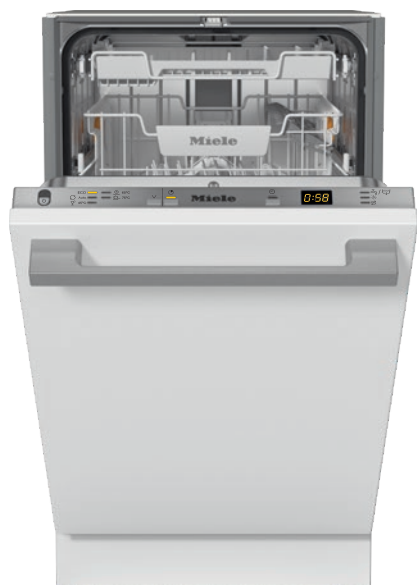

G 5590 SCVi SL Active

Mașina de spălat vase integrată complet, 45 cm

la calitatea încercată și testată de la Miele la un preț minim accesibil.

EAN: 4002516621003 / Numărul materialului: 12174020 /

Vechi Numărul materialului: 21559062OE1

Siguranță	
Sistem Waterproof	•
Date tehnice	
Minim lățime nișă în mm	450
Lățime maximă nișă în mm	450
Minim înălțime nișă în mm	805
Maxim înălțime nișă în mm	870
Adâncime nișă în mm	550
Lățime aparat electrocasnic în mm	448
Înălțime aparat electrocasnic în mm	805
Adâncime aparat electrocasnic în mm	550
Adâncimea cu ușa deschisă în cm	116,5
Greutate netă în kg	40,8
Putere electrică totală în kW	2,00
Tensiune în V	230
Tensiune nominală siguranță în A	10
Număr de faze	1
Standard de frecvență electrică	50
Lungime furtun de admisie apă în cm	1,50
Lungime furtun de evacuare apă în cm	1,50
Lungime cablu de alimentare în m	1,70
Greutate min. panou frontal în kg	2,0
Greutate max. panou frontal în kg	8,0
Accesorii furnizate	
1 x cutie UltraTabs (20 tablete)	•
Voucher pentru 1 x cutie de UltraTabs (20 tablete) sau 9 cutii la preț redus	•