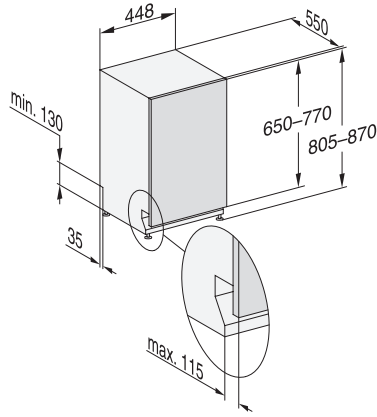

Siguranță	
Sistem Waterproof	•
Date tehnice	
Minim lățime nișă în mm	450
Lățime maximă nișă în mm	450
Minim înălțime nișă în mm	805
Maxim înălțime nișă în mm	870
Adâncime nișă în mm	550
Lățime aparat electrocasnic în mm	448
Înălțime aparat electrocasnic în mm	805
Adâncime aparat electrocasnic în mm	550
Adâncimea cu ușa deschisă în cm	116,5
Greutate netă în kg	40,8
Putere electrică totală în kW	2,00
Tensiune în V	230
Tensiune nominală siguranță în A	10
Număr de faze	1
Standard de frecvență electrică	50
Lungime furtun de admisie apă în cm	1,50
Lungime furtun de evacuare apă în cm	1,50
Lungime cablu de alimentare în m	1,70
Greutate min. panou frontal în kg	2,0
Greutate max. panou frontal în kg	8,0
Accesorii furnizate	
1 x cutie UltraTabs (20 tablete)	•
Voucher pentru 1 x cutie de UltraTabs (20 tablete) sau 9 cutii la preț redus	•

G 5590 SCVi SL Active

Mașina de spălat vase integrată complet, 45 cm

la calitatea încercată și testată de la Miele la un preț minim accesibil.

G7000, fully integrated dishwasher, 45cm (installation drawing)

G7000, fully integrated dishwasher, 45cm (installation drawing)