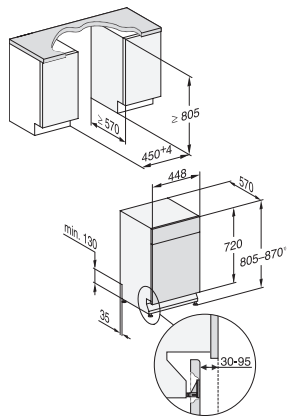

Blocare de siguranță

•

Date tehnice

Minim lățime nișă în mm	450
Lățime maximă nișă în mm	450
Minim înălțime nișă în mm	805
Maxim înălțime nișă în mm	870
Adâncime nișă în mm	570
Lățime aparat electrocasnic în mm	448
Înălțime aparat electrocasnic în mm	805
Adâncime aparat electrocasnic în mm	570
Adâncimea cu ușa deschisă în cm	116,5
Greutate netă în kg	41,4
Putere electrică totală în kW	2,00
Tensiune în V	230
Tensiune nominală siguranță în A	10
Număr de faze	1
Standard de frecvență electrică	50
Lungime furtun de admisie apă în cm	1,50
Lungime furtun de evacuare apă în cm	1,50
Lungime cablu de alimentare în m	1,70
Greutate min. panou frontal în kg	2,0
Greutate max. panou frontal în kg	8,0
Accesorii furnizate	
1 x cutie UltraTabs (20 tablete)	•
Voucher pentru 1 x cutie de UltraTabs (20 tablete) sau 9 cutii la preț redus	•

G 5540 SCi SL Active

Mașina de spălat vase semi-integrată, 45 cm

la calitatea încercată și testată de la Miele la un preț minim accesibil.

G7000, integrated dishwasher, 45cm (installation drawing)

G7000, integrated dishwasher, 45cm (installation drawing)