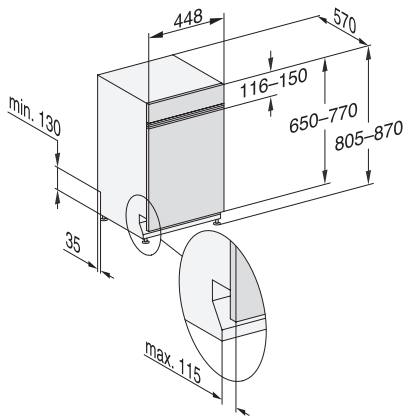

Blocare de siguranță

•

Date tehnice

Minim lățime nișă în mm	450
Lățime maximă nișă în mm	450
Minim înălțime nișă în mm	805
Maxim înălțime nișă în mm	870
Adâncime nișă în mm	570
Lățime aparat electrocasnic în mm	448
Înălțime aparat electrocasnic în mm	805
Adâncime aparat electrocasnic în mm	570
Adâncimea cu ușa deschisă în cm	116,5
Greutate netă în kg	41,4
Putere electrică totală în kW	2,00
Tensiune în V	230
Tensiune nominală siguranță în A	10
Număr de faze	1
Standard de frecvență electrică	50
Lungime furtun de admisie apă în cm	1,50
Lungime furtun de evacuare apă în cm	1,50
Lungime cablu de alimentare în m	1,70
Greutate min. panou frontal în kg	2,0
Greutate max. panou frontal în kg	8,0
Accesorii furnizate	
1 x cutie UltraTabs (20 tablete)	•
Voucher pentru 1 x cutie de UltraTabs (20 tablete) sau 9 cutii la preț redus	•

G 5540 SCi SL Active

Mașina de spălat vase semi-integrată, 45 cm

la calitatea încercată și testată de la Miele la un preț minim accesibil.

G7000, integrated dishwasher, 45cm (installation drawing)

G7000, integrated dishwasher, 45cm (installation drawing)