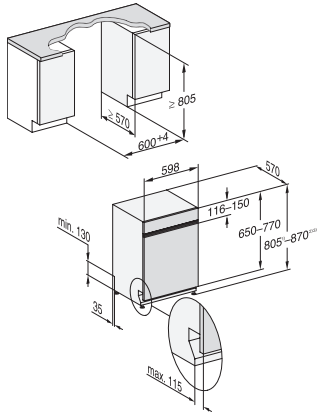

G 5310 SCi Active Plus

Mașină de spălat vase semi-integrată
pentru rezultate optime uscare mulțumită uscării cu funcția AutoOpen.

G7000, integrated dishwasher, 60cm (installation drawing)