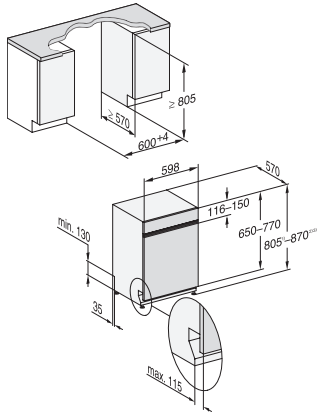

G 5310 SCi Active Plus

Mașină de spălat vase semi-integrată

pentru rezultate optime uscare mulțumită uscării cu funcția AutoOpen.

G7000, integrated dishwasher, 60cm (installation drawing)