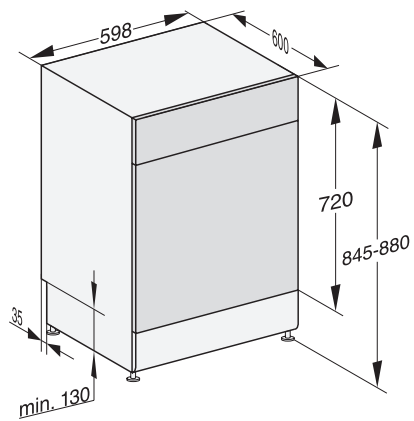

G 5310 SC Front Active Plus

Mașini de spălat vase de sine stătătoare
pentru rezultate optime uscare mulțumită uscării cu funcția AutoOpen.

G7000, free standing dishwasher, 60cm (installation drawing)