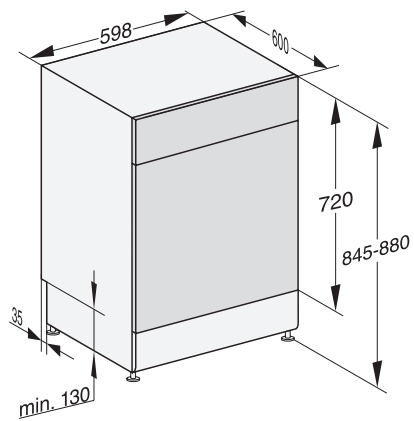

G 5310 SC Active Plus

Mașini de spălat vase de sine stătătoare
pentru rezultate optime uscare mulțumită uscării cu funcția AutoOpen.

G7000, free standing dishwasher, 60cm (installation drawing)