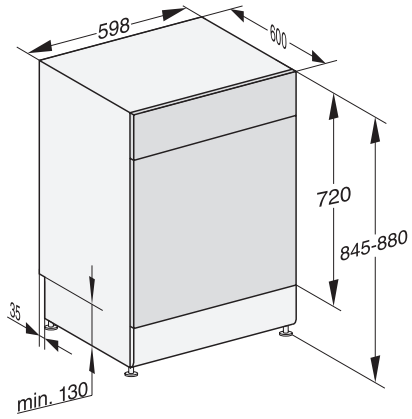

G 5110 SC Front Active

Mașini de spălat vase de sine stătătoare

la calitatea încercată și testată de la Miele la un preț minim accesibil.

G7000, free standing dishwasher, 60cm (installation drawing)