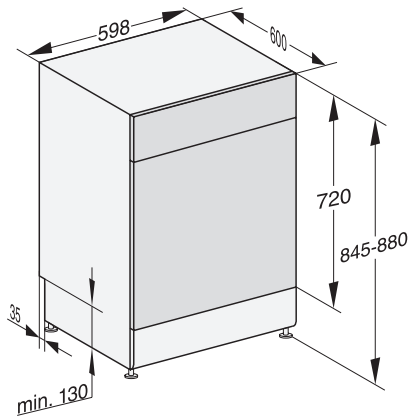

G 5110 SC Active

Mașini de spălat vase de sine stătătoare

la calitatea încercată și testată de la Miele la un preț minim accesibil.

G7000, free standing dishwasher, 60cm (installation drawing)