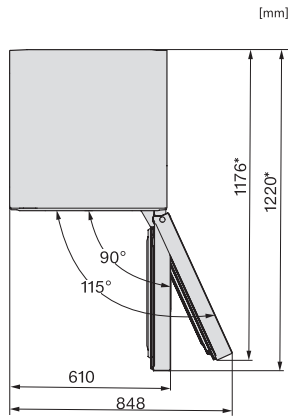

KFN 4898 AD

Combină frigorifică de sine stătătoare pentru prospețime de durată și confort PerfectFresh Active și Freeze&Cool.

KFN4898CD bs, KS4887DD edt/cs, top view (footnote*) (installation drawings)