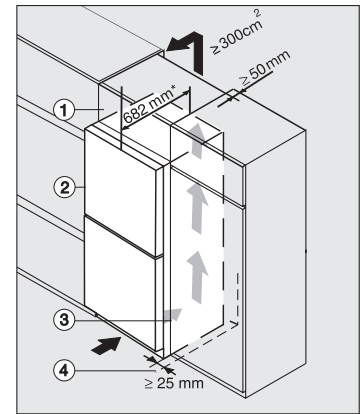

KFN 4898 AD

Combină frigorifică de sine stătătoare pentru prospețime de durată și confort PerfectFresh Active și Freeze&Cool.

KFN4898CD bs, KS4887DD edt/cs, top view (footnote*) (installation drawings)

KFN4395DD, KFN4393FD, KFN4393DD, KFN4795DD bb, KFN4795CD bb, KFN4898CD, installation (footnote*)