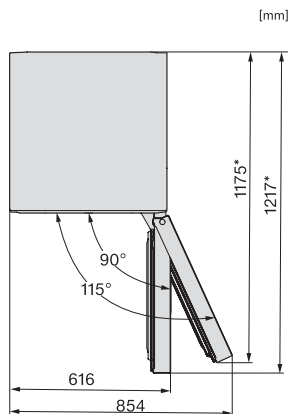

KFN4795CD bb, KS4783DD obsw/matt, KFN4898AD grgr, KFN4799AD obsw/matt 125 Gala Edition, top view (installation drawings)