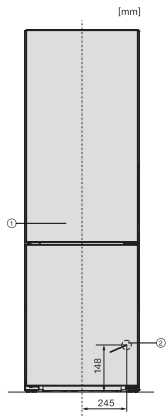

KFN 4898 AD

Combină frigorifică de sine stătătoare pentru prospețime de durată și confort PerfectFresh Active și Freeze&Cool.

KFN4395DD, KFN4393FD, KFN4393DD, KFN4795DD bb, KFN4795CD bb, KFN4898CD, installation (footnote*)