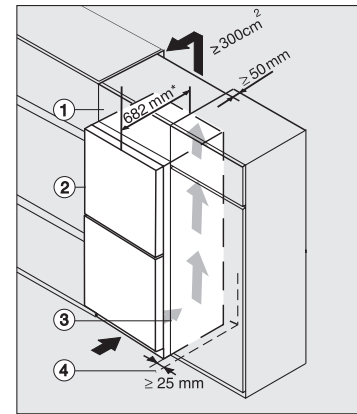

Integrating freestanding refrigeration appliance in a run of kitchen units, bb, brws, bs, grgr (*Fußnote)