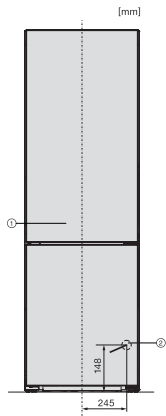

KFN 4898 AD

Combină frigorifică de sine stătătoare pentru prospețime de durată și confort PerfectFresh Active și Freeze&Cool.

KFN4395DD, KFN4393FD, KFN4393DD, KFN4795DD bb, KFN4795CD bb, KFN4898CD, installation (footnote*)