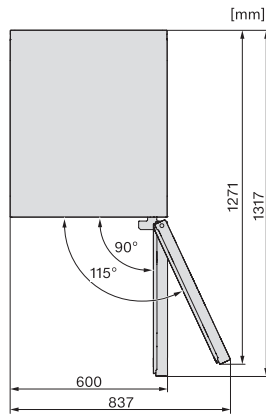

KWT4584E sw, Rioja, top view (installation drawings)