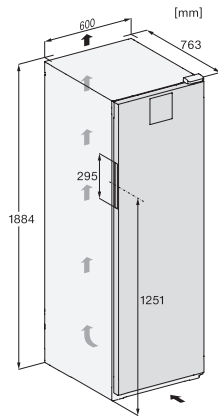

KWT 4584 E

Unitate de vinuri de sine stătătoare
cu o zonă de temperatură, ActiveHumidity și sistem de blocare a ușii.

KWT4584E sw, Rioja, installation sketch (*footnote)
(installation drawings)