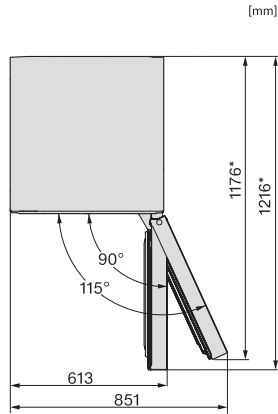

KWTS 4785 F 125 Gala Ed

Unitate de vinuri de sine stătătoare

cu PresenterFrame, două zone de temperatură separate și ActiveHumidity.

KWTS4785F obsw, Rioja, installation sketch (footnote*)
(installation drawings)