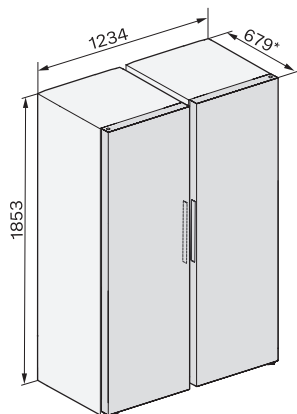

KWTS4785F, KS4887DD, KWTS4785F, KS4383ED,
KWTS4785F, KWNS4784DE, KWNS4784DE,
KS4887DD, installation sketch (*footnote)