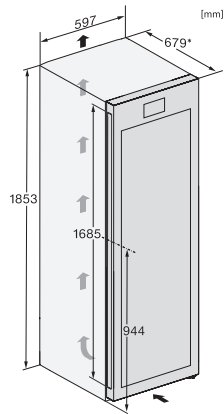

KWTS 4785 F 125 Gala Ed

Unitate de vinuri de sine stătătoare

cu PresenterFrame, două zone de temperatură separate și ActiveHumidity.

KWTS4785F obsw, Rioja, installation sketch (footnote*)
(installation drawings)