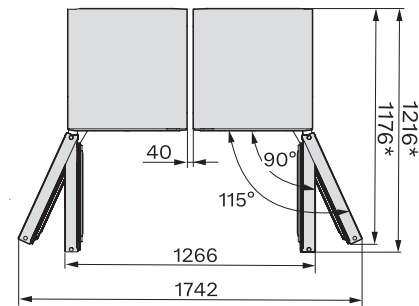

KWTS4785F, KS4887DD, KWTS4785F, KS4383ED,
KWTS4785F, KWNS4784DE, KWNS4784DE,
KS4887DD, top view (*footnote)