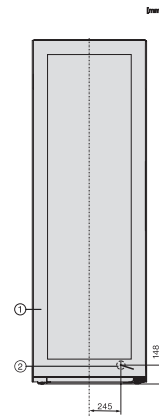

Greutate în kg	158,0
Clasa climatică	SN-ST
Compartiment vin în l	562
Capacitate utilă totală în l	562
Capacitate sticle Bordeaux de 0,75 l (nr. de sticle)	146 sticle
Clasa de emisii de zgomot acustic în aer (A-D)	B
Emisii sonore în dB(A) re 1 pW	35
Consum de curent (mA)	1200
Tensiune în V	220-240
Tensiune nominală siguranță în A	10
Număr de faze	1
Frecvență în Hz	50-60
Lungime cablu de alimentare în m	2,0
Accesorii furnizate	
Filtru Active AirClean	•
Cretă stilou albă	•

KWT 4999 F

Unitate de vinuri de sine stătătoare
cu SommelierSet, FlexiFrame și trei zone de temperatură separate.

KWT4999F obsw, KWT4995F obsw, Rioja, installation sketch (footnote*) (installation drawings)

KWT4999F obsw, KWT4995F obsw, Rioja, top view (footnote*) (installation drawings)

KWT4999F obsw, KWT4995F obsw, Rioja, installation (footnote*) (installation drawings)