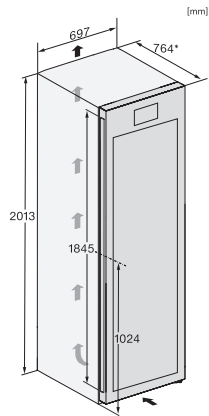

KWT 4999 F

Unitate de vinuri de sine stătătoare
cu SommelierSet, FlexiFrame și trei zone de temperatură separate.

KWT4999F obsw, KWT4995F obsw, Rioja, installation sketch (footnote*) (installation drawings)