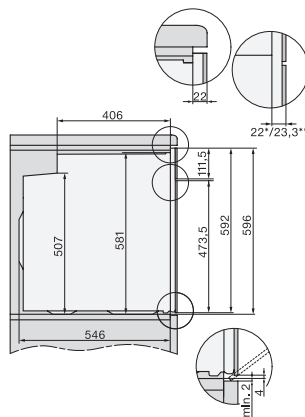

•

Date tehnice

Volum compartiment cuptor în l	76
Număr de niveluri rafturi	5
Număr de niveluri rafturi în compartimentul 1 al cuptorului	5
Număr de niveluri rafturi în compartimentul 2 al cuptorului	5
Niveluri rafturi numerotate	•
Lumină cuptor	1 spot cu halogen
Temperaturi în °C	30-300
Temperaturi min. în °C	30
Temperaturi max. în °C	300
Lățime minimă nișă în mm	560
Lățime maximă nișă în mm	568
Înălțime minimă nișă în mm	590
Înălțime maximă nișă în mm	595
Adâncime nișă în mm	550
Lățime aparat electrocasnic în mm	595
Înălțime aparat electrocasnic în mm	596
Adâncime aparat electrocasnic în mm	568
Greutate în kg	47,0
Putere electrică totală în kW	3,60
Tensiune în V	220-240
Frecvență în Hz	50
Tensiune nominală siguranță în A	16
Număr de faze	1
Cablu de alimentare cu ștecăr	•
Lungime cablu de alimentare în m	1,50
Înlocuirea lămpilor	Client
Accesorii furnizate	
Tavă de copt cu PerfectClean	1
Tavă universală cu PerfectClean	1
Grătar de copt și fript fără PerfectClean	1
Ghidaje telescopice FlexiClip cu PerfectClean	1
Șine laterale detașabile (pereche)	1

H 2766 BP

Cuptor

design negru elegant cu conect în reț, curăț pirolit și telescopice FlexiClip.

installation H7000 XL, installation drawing

side view H7000 XL, installation drawings

built-in H7000 XL, installation drawing

H226x-1B/BP/E/EP/I/IP, H2x6xB/BP, H7x6xB/BP/BPX, installation drawings

side view H7000 XL build-under, installation drawing

H7x65BP, H7145BM, H7165B, H7365B, H2756B, H2765B/BP, DGC7151, DGC7351 installation drawings