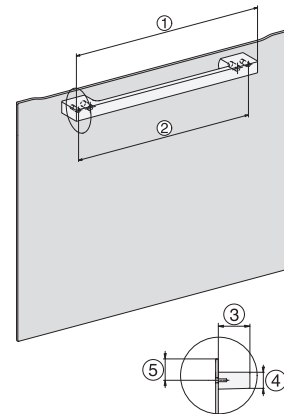

H 2766 B

Cuptor

un design negru elegant cu conect în reț, PerfectClean și telescopice FlexiClip.

EAN: 4002516622154 / Numărul materialului: 12144660 /

Vechi Numărul materialului: 22276624D

Oprire de siguranță	•
Blocare comenzi	•
<b>Date tehnice</b>	
Volum compartiment cuptor în l	76
Număr de niveluri rafturi	5
Număr de niveluri rafturi în compartimentul 1 al cuptorului	5
Număr de niveluri rafturi în compartimentul 2 al cuptorului	5
Niveluri rafturi numerotate	•
Lumină cuptor	1 spot cu halogen
Temperaturi în °C	30-300
Temperaturi min. în °C	30
Temperaturi max. în °C	300
Lățime minimă nișă în mm	560
Lățime maximă nișă în mm	568
Înălțime minimă nișă în mm	590
Înălțime maximă nișă în mm	595
Adâncime nișă în mm	550
Lățime aparat electrocasnic în mm	595
Înălțime aparat electrocasnic în mm	596
Adâncime aparat electrocasnic în mm	568
Greutate în kg	42,0
Putere electrică totală în kW	3,50
Tensiune în V	220-240
Frecvență în Hz	50
Tensiune nominală siguranță în A	16
Număr de faze	1
Cablu de alimentare cu ștecăr	•
Lungime cablu de alimentare în m	1,50
Înlocuirea lămpilor	Client
<b>Accesorii furnizate</b>	
Tavă de copt cu PerfectClean	1
Tavă universală cu PerfectClean	1
Grătar de copt și fript fără PerfectClean	1
Ghidaje telescopice FlexiClip cu PerfectClean	1
Șine laterale detașabile (pereche)	1

H 2766 B

Cuptor

un design negru elegant cu conect în reț, PerfectClean și telescopice FlexiClip.

installation H7000 XL, installation drawing

side view H7000 XL, installation drawings

built-in H7000 XL, installation drawing

H226x-1B/BP/E/EP/I/IP, H2x6xB/BP, H7x6xB/BP/BPX, installation drawings

side view H7000 XL build-under, installation drawing

H7x65BP, H7145BM, H7165B, H7365B, H2756B, H2765B/BP, DGC7151, DGC7351 installation drawings