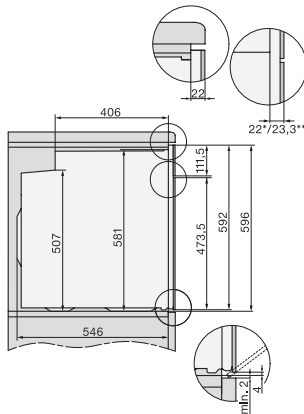

H 2766 B

Cuptor

un design negru elegant cu conect în reț, PerfectClean și telescopice FlexiClip.

EAN: 4002516622154 / Numărul materialului: 12144660 /

Vechi Numărul materialului: 22276624D

Oprire de siguranță	•
Blocare comenzi	•
<b>Date tehnice</b>	
Volum compartiment cuptor în l	76
Număr de niveluri rafturi	5
Număr de niveluri rafturi în compartimentul 1 al cuptorului	5
Număr de niveluri rafturi în compartimentul 2 al cuptorului	5
Niveluri rafturi numerotate	•
Lumină cuptor	1 spot cu halogen
Temperaturi în °C	30-300
Temperaturi min. în °C	30
Temperaturi max. în °C	300
Lățime minimă nișă în mm	560
Lățime maximă nișă în mm	568
Înălțime minimă nișă în mm	590
Înălțime maximă nișă în mm	595
Adâncime nișă în mm	550
Lățime aparat electrocasnic în mm	595
Înălțime aparat electrocasnic în mm	596
Adâncime aparat electrocasnic în mm	568
Greutate în kg	42,0
Putere electrică totală în kW	3,50
Tensiune în V	220-240
Frecvență în Hz	50
Tensiune nominală siguranță în A	16
Număr de faze	1
Cablu de alimentare cu ștecăr	•
Lungime cablu de alimentare în m	1,50
Înlocuirea lămpilor	Client
<b>Accesorii furnizate</b>	
Tavă de copt cu PerfectClean	1
Tavă universală cu PerfectClean	1
Grătar de copt și fript fără PerfectClean	1
Ghidaje telescopice FlexiClip cu PerfectClean	1
Șine laterale detașabile (pereche)	1

H 2766 B

Cuptor

un design negru elegant cu conect în reț, PerfectClean și telescopice FlexiClip.

installation H7000 XL, installation drawing

side view H7000 XL, installation drawings

built-in H7000 XL, installation drawing

H226x-1B/BP/E/EP/I/IP, H2x6xB/BP, H7x6xB/BP/BPX, installation drawings

side view H7000 XL build-under, installation drawing

H7x65BP, H7145BM, H7165B, H7365B, H2756B, H2765B/BP, DGC7151, DGC7351 installation drawings