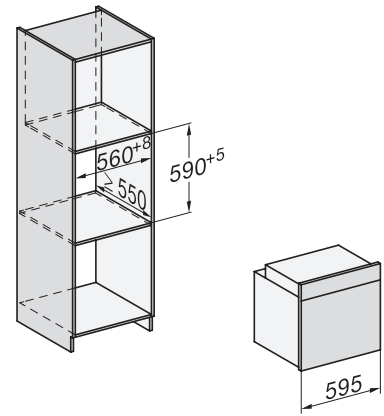

H 2861 B

Cuptor

un design comb și potrivit cu conect în reț, PerfectClean și telescop FlexiClip.

EAN: 4002516621621 / Numărul materialului: 12144510 /
Vechi Numărul materialului: 22286134D

Date tehnice	
Volum compartiment cuptor în l	76
Număr de niveluri rafturi	5
Număr de niveluri rafturi în compartimentul 1 al cuptorului	5
Număr de niveluri rafturi în compartimentul 2 al cuptorului	5
Niveluri rafturi numerotate	•
Lumină cuptor	1 spot cu halogen
Temperaturi în °C	30–300
Temperaturi min. în °C	30
Temperaturi max. în °C	300
Lățime minimă nișă în mm	560
Lățime maximă nișă în mm	568
Înălțime minimă nișă în mm	590
Înălțime maximă nișă în mm	595
Adâncime nișă în mm	550
Lățime aparat electrocasnic în mm	595
Înălțime aparat electrocasnic în mm	596
Adâncime aparat electrocasnic în mm	568
Greutate în kg	42,0
Putere electrică totală în kW	3,50
Tensiune în V	220-240
Frecvență în Hz	50
Tensiune nominală siguranță în A	16
Număr de faze	1
Cablu de alimentare cu ștecăr	•
Lungime cablu de alimentare în m	1,50
Înlocuirea lămpilor	Client
Accesorii furnizate	
Tavă de copt cu PerfectClean HBB 71	1
Tavă universală cu PerfectClean HUBB 71	1
Grătar de copt și fript fără PerfectClean	1
Glisiere telescopice FlexiClip HFC 70-C (pereche)	1
Șine laterale detașabile (pereche)	1
Afișaj limbi disponibile	
Afișaj limbi disponibile prin intermediul MultiLingua	bahasa malaysia, dansk, deutsch, english, español, français, hrvatski, italiano, magyar, nederlands, norsk, polski, portugues, русский, română, slovenčina, slovensčina, srpski, suomi, svenska, türkçe, українська, čeština, ελληνικά,

H 2861 B

Cuptor

un design comb și potrivit cu conect în reț, PerfectClean și telescop FlexiClip.

installation H7000 XL, installation drawing

side view H7000 XL, installation drawings

built-in H7000 XL, installation drawing

Installation H7000 XL underframe, installation drawings

H7000 handle, glass, installation drawings

side view H7000 XL build-under, installation drawing