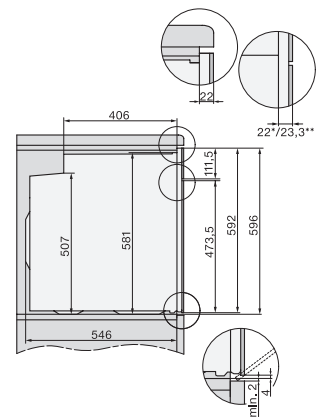

H 2861 B

Cuptor

un design comb și potrivit cu conect în reț, PerfectClean și telescop FlexiClip.

EAN: 4002516621621 / Numărul materialului: 12144510 /
Vechi Numărul materialului: 22286134D

Date tehnice	
Volum compartiment cuptor în l	76
Număr de niveluri rafturi	5
Număr de niveluri rafturi în compartimentul 1 al cuptorului	5
Număr de niveluri rafturi în compartimentul 2 al cuptorului	5
Niveluri rafturi numerotate	•
Lumină cuptor	1 spot cu halogen
Temperaturi în °C	30–300
Temperaturi min. în °C	30
Temperaturi max. în °C	300
Lățime minimă nișă în mm	560
Lățime maximă nișă în mm	568
Înălțime minimă nișă în mm	590
Înălțime maximă nișă în mm	595
Adâncime nișă în mm	550
Lățime aparat electrocasnic în mm	595
Înălțime aparat electrocasnic în mm	596
Adâncime aparat electrocasnic în mm	568
Greutate în kg	42,0
Putere electrică totală în kW	3,50
Tensiune în V	220-240
Frecvență în Hz	50
Tensiune nominală siguranță în A	16
Număr de faze	1
Cablu de alimentare cu ștecăr	•
Lungime cablu de alimentare în m	1,50
Înlocuirea lămpilor	Client
Accesorii furnizate	
Tavă de copt cu PerfectClean HBB 71	1
Tavă universală cu PerfectClean HUBB 71	1
Grătar de copt și fript fără PerfectClean	1
Glisiere telescopice FlexiClip HFC 70-C (pereche)	1
Șine laterale detașabile (pereche)	1
Afișaj limbi disponibile	
Afișaj limbi disponibile prin intermediul MultiLingua	bahasa malaysia, dansk, deutsch, english, español, français, hrvatski, italiano, magyar, nederlands, norsk, polski, portugues, русский, română, slovenčina, slovensčina, srpski, suomi, svenska, türkçe, українська, čeština, ελληνικά,

H 2861 B

Cuptor

un design comb și potrivit cu conect în reț, PerfectClean și telescop FlexiClip.

installation H7000 XL, installation drawing

side view H7000 XL, installation drawings

built-in H7000 XL, installation drawing

Installation H7000 XL underframe, installation drawings

H7000 handle, glass, installation drawings

side view H7000 XL build-under, installation drawing