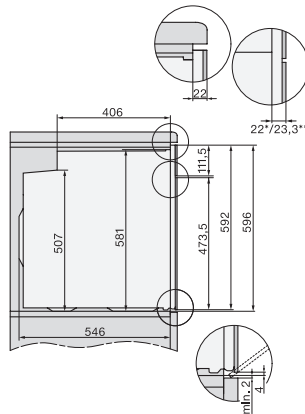

H 2467 BP ACTIVE

Cuptor

un design modern cu conectare în rețea, curăț pirolit și telescopice FlexiClip.

EAN: 4002516622024 / Numărul materialului: 12144270 /
Vechi Numărul materialului: 22246705D

Date tehnice	
Volum compartiment cuptor în l	76
Număr de niveluri rafturi	5
Număr de niveluri rafturi în compartimentul 1 al cuptorului	5
Număr de niveluri rafturi în compartimentul 2 al cuptorului	5
Niveluri rafturi numerotate	•
Lumină cuptor	1 spot cu halogen
Temperaturi în °C	30–300
Temperaturi min. în °C	30
Temperaturi max. în °C	300
Lățime minimă nișă în mm	560
Lățime maximă nișă în mm	568
Înălțime minimă nișă în mm	590
Înălțime maximă nișă în mm	595
Adâncime nișă în mm	550
Lățime aparat electrocasnic în mm	595
Înălțime aparat electrocasnic în mm	596
Adâncime aparat electrocasnic în mm	568
Greutate în kg	47,0
Putere electrică totală în kW	3,60
Tensiune în V	220-240
Frecvență în Hz	50
Tensiune nominală siguranță în A	16
Număr de faze	1
Cablu de alimentare cu ștecăr	•
Lungime cablu de alimentare în m	1,50
Înlocuirea lămpilor	Client
Accesorii furnizate	
Tavă de copt cu PerfectClean	1
Tavă universală cu PerfectClean	1
Grătar de copt și fript fără PerfectClean	1
Ghidaje telescopice FlexiClip cu PerfectClean	1
Șine laterale detașabile (pereche)	1

H 2467 BP ACTIVE

Cuptor

un design modern cu conectare în rețea, curăț pirolit și telescopice FlexiClip.

installation H7000 XL, installation drawing

side view H7000 XL, installation drawings

built-in H7000 XL, installation drawing

H226x-1B/BP/E/EP/I/IP, H2x6xB/BP, H7x6xB/BP/BPX, installation drawings

side view H7000 XL build-under, installation drawing

H2465B, H2465BP, H2466B, H2466BP, H2467B, H2467BP, H2468B, H2468BP, installation drawings