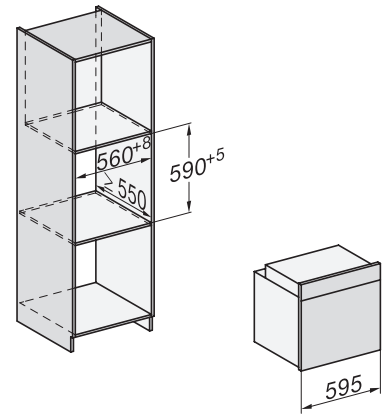

### Cuptor

un design modern cu conectare în rețea, curăț pirolit și telescopice FlexiClip.

EAN: 4002516622024 / Numărul materialului: 12144270 /  
Vechi Numărul materialului: 22246705D

Număr de niveluri rafturi în compartimentul 1 al cuptorului	5
Număr de niveluri rafturi în compartimentul 2 al cuptorului	5
Niveluri rafturi numerotate	•
Lumină cuptor	1 spot cu halogen
Temperaturi în °C	30–300
Temperaturi min. în °C	30
Temperaturi max. în °C	300
Lățime minimă nișă în mm	560
Lățime maximă nișă în mm	568
Înălțime minimă nișă în mm	590
Înălțime maximă nișă în mm	595
Adâncime nișă în mm	550
Lățime aparat electrocasnic în mm	595
Înălțime aparat electrocasnic în mm	596
Adâncime aparat electrocasnic în mm	568
Greutate în kg	47,0
Putere electrică totală în kW	3,60
Tensiune în V	220-240
Frecvență în Hz	50
Tensiune nominală siguranță în A	16
Număr de faze	1
Cablu de alimentare cu ștecăr	•
Lungime cablu de alimentare în m	1,50
Înlocuirea lămpilor	Client
<b>Accesorii furnizate</b>	
Tavă de copt cu PerfectClean HBB 71	1
Tavă universală cu PerfectClean HUBB 71	1
Grătar de copt și fript fără PerfectClean	1
Glisiere telescopice FlexiClip HFC 70-C (pereche)	1
Șine laterale detașabile (pereche)	1
<b>Afișaj limbi disponibile</b>	
Afișaj limbi disponibile prin intermediul MultiLingua	bahasa malaysia, dansk, deutsch, english, español, français, hrvatski, italiano, magyar, nederlands, norsk, polski, portugues, русский, română, slovenčina, slovenščina, srpski, suomi, svenska, türkçe, українська, čeština, ελληνικά,

## H 2467 BP ACTIVE

Cuptor

un design modern cu conectare în rețea, curăț pirolit și telescopice FlexiClip.

installation H7000 XL, installation drawing

side view H7000 XL, installation drawings

built-in H7000 XL, installation drawing

Installation H7000 XL underframe, installation drawings

side view H7000 XL build-under, installation drawing

H2465B, H2465BP, H2466B, H2466BP, H2467B, H2467BP, H2468B, H2468BP, H2469B, H2469BP installation drawings