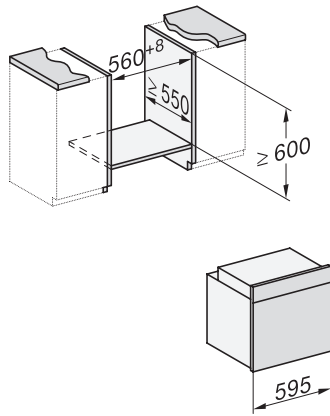

### Cuptor

un design modern cu conectare în rețea, curăț pirolit și telescopice FlexiClip.

EAN: 4002516622024 / Numărul materialului: 12144270 /  
Vechi Numărul materialului: 22246705D

Număr de niveluri rafturi în compartimentul 1 al cuptorului	5
Număr de niveluri rafturi în compartimentul 2 al cuptorului	5
Niveluri rafturi numerotate	•
Lumină cuptor	1 spot cu halogen
Temperaturi în °C	30–300
Temperaturi min. în °C	30
Temperaturi max. în °C	300
Lățime minimă nișă în mm	560
Lățime maximă nișă în mm	568
Înălțime minimă nișă în mm	590
Înălțime maximă nișă în mm	595
Adâncime nișă în mm	550
Lățime aparat electrocasnic în mm	595
Înălțime aparat electrocasnic în mm	596
Adâncime aparat electrocasnic în mm	568
Greutate în kg	47,0
Putere electrică totală în kW	3,60
Tensiune în V	220-240
Frecvență în Hz	50
Tensiune nominală siguranță în A	16
Număr de faze	1
Cablu de alimentare cu ștecăr	•
Lungime cablu de alimentare în m	1,50
Înlocuirea lămpilor	Client
<b>Accesorii furnizate</b>	
Tavă de copt cu PerfectClean HBB 71	1
Tavă universală cu PerfectClean HUBB 71	1
Grătar de copt și fript fără PerfectClean	1
Glisiere telescopice FlexiClip HFC 70-C (pereche)	1
Șine laterale detașabile (pereche)	1
<b>Afișaj limbi disponibile</b>	
Afișaj limbi disponibile prin intermediul MultiLingua	bahasa malaysia, dansk, deutsch, english, español, français, hrvatski, italiano, magyar, nederlands, norsk, polski, portugues, русский, română, slovenčina, slovenščina, srpski, suomi, svenska, türkçe, українська, čeština, ελληνικά,

## H 2467 BP ACTIVE

Cuptor

un design modern cu conectare în rețea, curăț pirolit și telescopice FlexiClip.

installation H7000 XL, installation drawing

side view H7000 XL, installation drawings

built-in H7000 XL, installation drawing

Installation H7000 XL underframe, installation drawings

side view H7000 XL build-under, installation drawing

H2465B, H2465BP, H2466B, H2466BP, H2467B, H2467BP, H2468B, H2468BP, H2469B, H2469BP installation drawings