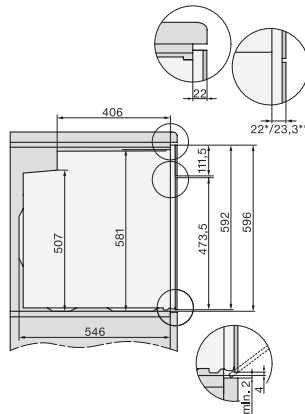

H 2465 BP ACTIVE

Cuptor

design modern cu conect în rețea și curăț pirolit la preț de început atractiv.

EAN: 4002516621980 / Numărul materialului: 12144190 /

Vechi Numărul materialului: 22246505D

Date tehnice	
Volum compartiment cuptor în l	76
Număr de niveluri rafturi	5
Număr de niveluri rafturi în compartimentul 1 al cuptorului	5
Număr de niveluri rafturi în compartimentul 2 al cuptorului	5
Niveluri rafturi numerotate	•
Lumină cuptor	1 spot cu halogen
Temperaturi în °C	30–300
Temperaturi min. în °C	30
Temperaturi max. în °C	300
Lățime minimă nișă în mm	560
Lățime maximă nișă în mm	568
Înălțime minimă nișă în mm	590
Înălțime maximă nișă în mm	595
Adâncime nișă în mm	550
Lățime aparat electrocasnic în mm	595
Înălțime aparat electrocasnic în mm	596
Adâncime aparat electrocasnic în mm	568
Greutate în kg	47,0
Putere electrică totală în kW	3,60
Tensiune în V	220-240
Frecvență în Hz	50
Tensiune nominală siguranță în A	16
Număr de faze	1
Cablu de alimentare cu ștecăr	•
Lungime cablu de alimentare în m	1,50
Înlocuirea lămpilor	Client
Accesorii furnizate	
Tavă universală cu PerfectClean	1
Grătar de copt și fript fără PerfectClean	1
Șine laterale detașabile (pereche)	1

H 2465 BP ACTIVE

Cuptor

design modern cu conect în rețea și curăț pirolit la preț de început atractiv.

installation H7000 XL, installation drawing

side view H7000 XL, installation drawings

built-in H7000 XL, installation drawing

H226x-1B/BP/E/EP/I/IP, H2x6xB/BP, H7x6xB/BP/BPX, installation drawings

side view H7000 XL build-under, installation drawing

H2465B, H2465BP, H2466B, H2466BP, H2467B, H2467BP, H2468B, H2468BP, installation drawings