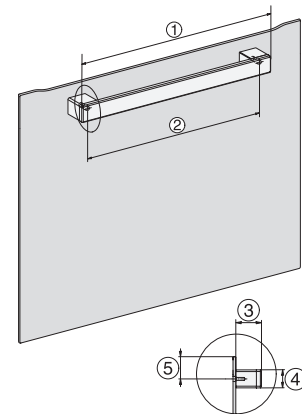

H 2465 BP ACTIVE

Cuptor

design modern cu conect în rețea și curăț pirolit la preț de început atractiv.

EAN: 4002516621980 / Numărul materialului: 12144190 /

Vechi Numărul materialului: 22246505D

Date tehnice	
Volum compartiment cuptor în l	76
Număr de niveluri rafturi	5
Număr de niveluri rafturi în compartimentul 1 al cuptorului	5
Număr de niveluri rafturi în compartimentul 2 al cuptorului	5
Niveluri rafturi numerotate	•
Lumină cuptor	1 spot cu halogen
Temperaturi în °C	30–300
Temperaturi min. în °C	30
Temperaturi max. în °C	300
Lățime minimă nișă în mm	560
Lățime maximă nișă în mm	568
Înălțime minimă nișă în mm	590
Înălțime maximă nișă în mm	595
Adâncime nișă în mm	550
Lățime aparat electrocasnic în mm	595
Înălțime aparat electrocasnic în mm	596
Adâncime aparat electrocasnic în mm	568
Greutate în kg	47,0
Putere electrică totală în kW	3,60
Tensiune în V	220-240
Frecvență în Hz	50
Tensiune nominală siguranță în A	16
Număr de faze	1
Cablu de alimentare cu ștecăr	•
Lungime cablu de alimentare în m	1,50
Înlocuirea lămpilor	Client
Accesorii furnizate	
Tavă universală cu PerfectClean	1
Grătar de copt și fript fără PerfectClean	1
Șine laterale detașabile (pereche)	1

H 2465 BP ACTIVE

Cuptor

design modern cu conect în rețea și curăț pirolit la preț de început atractiv.

installation H7000 XL, installation drawing

side view H7000 XL, installation drawings

built-in H7000 XL, installation drawing

H226x-1B/BP/E/EP/I/IP, H2x6xB/BP, H7x6xB/BP/BPX, installation drawings

side view H7000 XL build-under, installation drawing

H2465B, H2465BP, H2466B, H2466BP, H2467B, H2467BP, H2468B, H2468BP, installation drawings