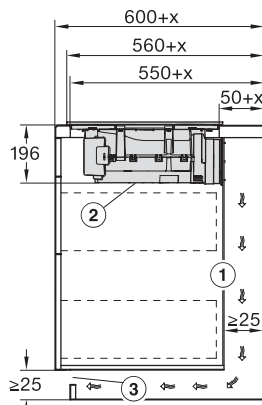

Vechi Numărul materialului: 26727278D

Dimensiuni decupaj nișă în mm (lățime) pentru instalare pe suprafață	780
Dimensiuni decupaj nișă în mm (adâncime) pentru instalare pe suprafață	500
Înălțime carcasă, inclusiv caseta de conectare în mm	200
Dimensiuni interne nișă în mm (lățime) cu instalare la nivel	780
Dimensiuni interne nișă în mm (adâncime) cu instalare la nivel	500
Greutate în kg	15
Dimensiuni externe nișă în mm (lățime) cu instalare la nivel	804
Dimensiuni externe nișă în mm (adâncime) cu instalare la nivel	524
Putere electrică totală în kW	7,50
Tensiune în V	230
Frecvență în Hz	50-60
Lungime cablu de alimentare în m	1,6
<b>Accesorii furnizate</b>	
Cablu de alimentare	Da

KMDA7272FL/FR – Operating options

KMDA7272FL, KMDA7473FL – flush – Installation drawing

KMDA7272FL, KMDA7473FL – Installation drawing

KMDA7272FL/FR, KMDA7473FL/FR, Exhaust air (Installation drawing)

KMDA7272FL, KMDA7473FL – Side view flush, Plug&Play – Installation drawing

KMDA7272FL, KMDA7473FL – Side view lying on top, Plug&Play – Installation drawing

KMDA7272FL, KMDA7473FL – Side view flush+X, Plug&Play – Installation drawing

KMDA7272FL, KMDA7473FL – Side view lying on top+X, Plug&Play – Installation drawing