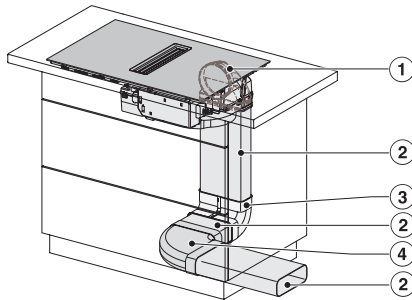

KMDA7272FL, KMDA7473FL – Side view lying on top+X, Plug&Play – Installation drawing

KMDA 7272 FL-A Silence

Plită cu inducție cu sistem integrat de evacuare a vaporilor cu motor Silence și 4 arzătoare individuale pentru modul extracție