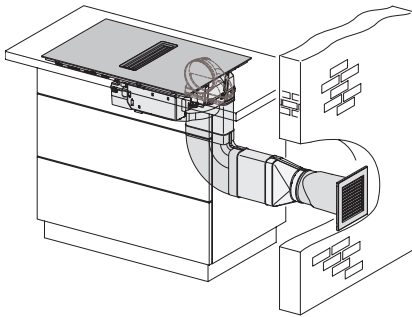

Vechi Numărul materialului: 26727278D

Dimensiuni decupaj nișă în mm (lățime) pentru instalare pe suprafață	780
Dimensiuni decupaj nișă în mm (adâncime) pentru instalare pe suprafață	500
Înălțime carcasă, inclusiv caseta de conectare în mm	200
Dimensiuni interne nișă în mm (lățime) cu instalare la nivel	780
Dimensiuni interne nișă în mm (adâncime) cu instalare la nivel	500
Greutate în kg	15
Dimensiuni externe nișă în mm (lățime) cu instalare la nivel	804
Dimensiuni externe nișă în mm (adâncime) cu instalare la nivel	524
Putere electrică totală în kW	7,50
Tensiune în V	230
Frecvență în Hz	50-60
Lungime cablu de alimentare în m	1,6
<b>Accesorii furnizate</b>	
Cablu de alimentare	Da

## KMDA 7272 FL-A Silence

Plită cu inducție cu sistem integrat de evacuare a vaporilor cu motor Silence și 4 arzătoare individuale pentru modul extracție

	Abluftbetrieb	Geführter Umluftbetrieb	Plug&Play-Betrieb
KMDA 7272 FR-A	✓	–	–
KMDA 7272 FR-U	–	✓	✓/✓
KMDA 7272 FL-A	✓	–	–
KMDA 7272 FL-U	–	✓	✓/✓

KMDA7272FL/FR – Operating options

KMDA7272FL, KMDA7473FL – flush – Installation drawing

KMDA7272FL, KMDA7473FL – Installation drawing

KMDA7272FL/FR, KMDA7473FL/FR, Exhaust air (Installation drawing)

KMDA7272FL, KMDA7473FL – Side view flush, Plug&Play – Installation drawing

KMDA7272FL, KMDA7473FL – Side view lying on top, Plug&Play – Installation drawing

KMDA7272FL, KMDA7473FL – Side view flush+X, Plug&Play – Installation drawing

KMDA7272FL, KMDA7473FL – Side view lying on top+X, Plug&Play – Installation drawing