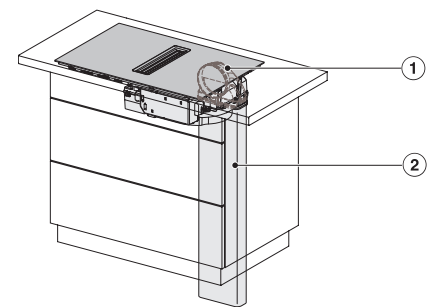

Vechi Numărul materialului: 26727278D

Dimensiuni decupaj nișă în mm (lățime) pentru instalare pe suprafață	780
Dimensiuni decupaj nișă în mm (adâncime) pentru instalare pe suprafață	500
Înălțime carcasă, inclusiv caseta de conectare în mm	200
Dimensiuni interne nișă în mm (lățime) cu instalare la nivel	780
Dimensiuni interne nișă în mm (adâncime) cu instalare la nivel	500
Greutate în kg	15
Dimensiuni externe nișă în mm (lățime) cu instalare la nivel	804
Dimensiuni externe nișă în mm (adâncime) cu instalare la nivel	524
Putere electrică totală în kW	7,50
Tensiune în V	230
Frecvență în Hz	50-60
Lungime cablu de alimentare în m	1,6
<b>Accesorii furnizate</b>	
Cablu de alimentare	Da

KMDA7272FL/FR – Operating options

KMDA7272FL, KMDA7473FL – flush – Installation drawing

KMDA7272FL, KMDA7473FL – Installation drawing

KMDA7272FL/FR, KMDA7473FL/FR, Exhaust air (Installation drawing)

KMDA7272FL, KMDA7473FL – Side view flush, Plug&Play – Installation drawing

KMDA7272FL, KMDA7473FL – Side view lying on top, Plug&Play – Installation drawing

KMDA7272FL, KMDA7473FL – Side view flush+X, Plug&Play – Installation drawing

KMDA7272FL, KMDA7473FL – Side view lying on top+X, Plug&Play – Installation drawing