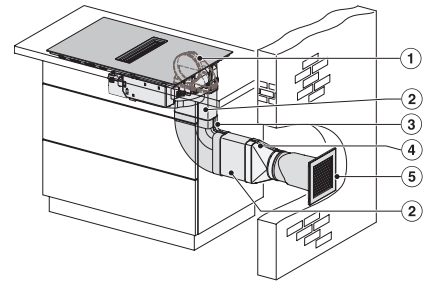

KMDA7272FL/FR, KMDA7473FL/FR – Installation variant 1 Basis -drawing

KMDA 7272 FL-A Silence

Plită cu inducție cu sistem integrat de evacuare a vaporilor cu motor Silence și 4 arzătoare individuale pentru modul extracție