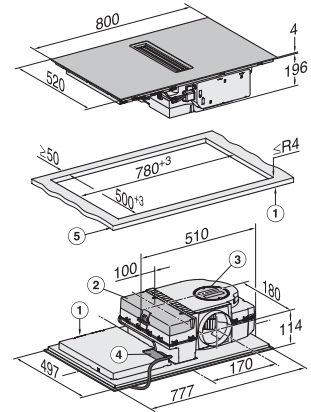

KMDA 7272 FL-A Silence

Plită cu inducție cu sistem integrat de evacuare a vaporilor cu motor Silence și 4 arzătoare individuale pentru modul extracție

	Abluftbetrieb	Geführter Umluftbetrieb	Plug&Play-Betrieb
KMDA 7272 FR-A	✓	–	–
KMDA 7272 FR-U	–	✓	✓/✓
KMDA 7272 FL-A	✓	–	–
KMDA 7272 FL-U	–	✓	✓/✓

KMDA7272FL, KMDA7473FL – Installation drawing