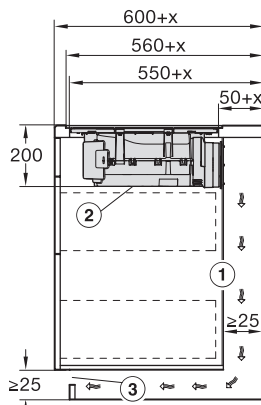

Vechi Numărul materialului: 26727278D

Dimensiuni decupaj nișă în mm (lățime) pentru instalare pe suprafață	780
Dimensiuni decupaj nișă în mm (adâncime) pentru instalare pe suprafață	500
Înălțime carcasă, inclusiv caseta de conectare în mm	200
Dimensiuni interne nișă în mm (lățime) cu instalare la nivel	780
Dimensiuni interne nișă în mm (adâncime) cu instalare la nivel	500
Greutate în kg	15
Dimensiuni externe nișă în mm (lățime) cu instalare la nivel	804
Dimensiuni externe nișă în mm (adâncime) cu instalare la nivel	524
Putere electrică totală în kW	7,50
Tensiune în V	230
Frecvență în Hz	50-60
Lungime cablu de alimentare în m	1,6
<b>Accesorii furnizate</b>	
Cablu de alimentare	Da

KMDA7272FL/FR – Operating options

KMDA7272FL, KMDA7473FL – flush – Installation drawing

KMDA7272FL, KMDA7473FL – Installation drawing

KMDA7272FL/FR, KMDA7473FL/FR, Exhaust air (Installation drawing)

KMDA7272FL, KMDA7473FL – Side view flush, Plug&Play – Installation drawing

KMDA7272FL, KMDA7473FL – Side view lying on top, Plug&Play – Installation drawing

KMDA7272FL, KMDA7473FL – Side view flush+X, Plug&Play – Installation drawing

KMDA7272FL, KMDA7473FL – Side view lying on top+X, Plug&Play – Installation drawing