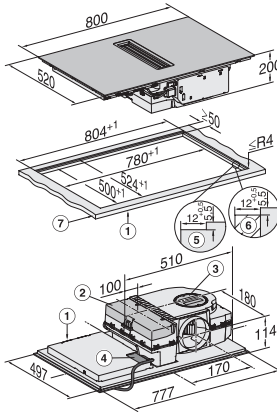

KMDA 7272 FL-A Silence

Plită cu inducție cu sistem integrat de evacuare a vaporilor cu motor Silence și 4 arzătoare individuale pentru modul extracție

	Abluftbetrieb	Geführter Umluftbetrieb	Plug&Play-Betrieb
KMDA 7272 FR-A	✓	–	–
KMDA 7272 FR-U	–	✓	✓/✓
KMDA 7272 FL-A	✓	–	–
KMDA 7272 FL-U	–	✓	✓/✓

KMDA7272FL, KMDA7473FL – flush – Installation drawing