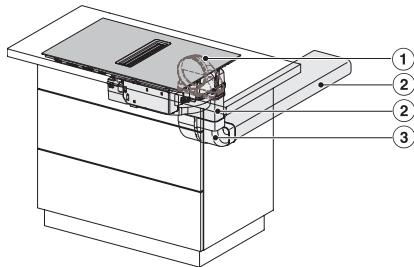

KMDA7272FL, KMDA7473FL – Side view flush+X, Plug&Play – Installation drawing

KMDA 7272 FL-A Silence

Plită cu inducție cu sistem integrat de evacuare a vaporilor cu motor Silence și 4 arzătoare individuale pentru modul extracție