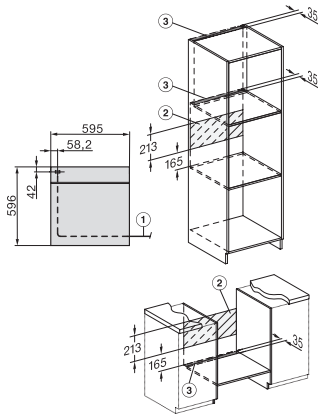

DGC 7151

Cuptor combinat cu aburi
cu un design negru elegant, cu conectare și TasteControl.

H226x-1B/BP/E/EP//IP, H2760B/BP, H28x0B/BP, H7x6xB/BP/BPX installation drawings