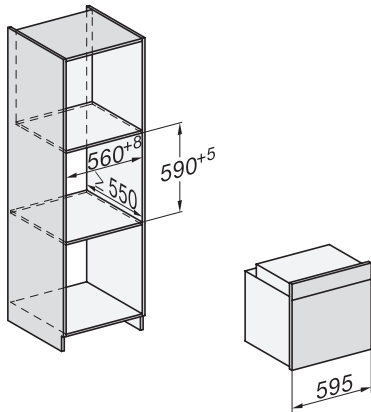

H226x-1B/BP/E/EP//IP, H2760B/BP, H28x0B/BP, H7x6xB/BP/BPX, installation drawings