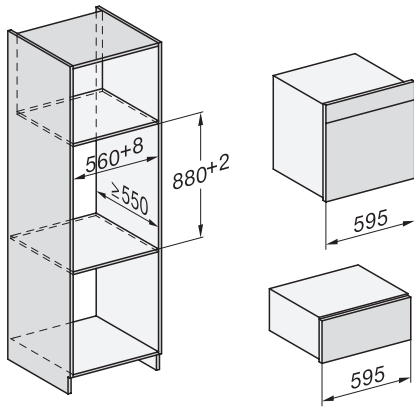

DGC 7865 HCX Pro
Cuptor cu abur Combi cu racord la apă și scurgere

Installation DGC XXL, ESW7x20 installation drawings