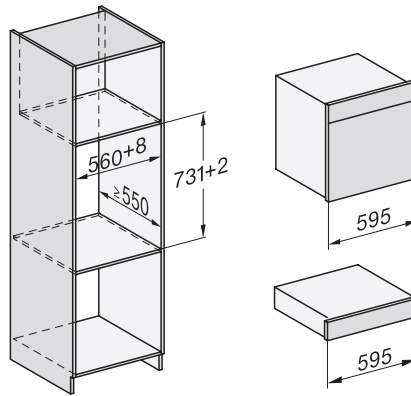

Installation_DGC_XXL_ESW7x10_EVS7010 installation drawings