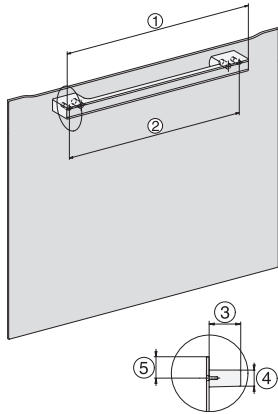

DGC 7865 HC Pro

Cuptor cu abur Combi cu racord la apă și scurgere

H7000 handle, glass, installation drawings