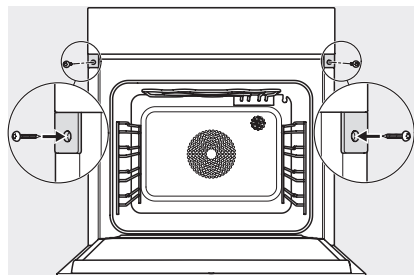

DGC 7865 HC Pro

Cuptor cu abur Combi cu racord la apă și scurgere

EAN: 4002516632481 / Numărul materialului: 12100910 /
Vechi Numărul materialului: 23786519D

Număr de faze	1
Cablu de alimentare cu ștecăr	•
Lungime cablu de alimentare în m	2
Lungimea furtunului de admisie apă în m	2,0
Lungimea furtunului de evacuare apă în m	3,0
Înlocuirea lămpilor	Servicii pentru Clienți
Accesorii furnizate	
Tavă universală cu PerfectClean HUBB 71	1
Grătar coacere și prăjire cu PerfectClean HBBR 71	1
Ghidaje telescopice FlexiClip PerfectClean HFC 71 (pereche)	1
Termometru fără fir pentru alimente	1
Șine laterale detașabile (pereche)	1
Recipiente de gătit din inox perforate	2
Recipiente rezistente din inox pentru gătit	1
Agent de curățare HydroClean	1
Tablete detartrante	2

DGC 7865 HC Pro
Cuptor cu abur Combi cu racord la apă și scurgere

H7000 handle, glass, installation drawings

Installation DGC XXL, ESW7x20 installation drawings

Installation_DGC_XXL_ESW7x10_EVS7010 installation drawings

built-in DGC XXL, installation drawing

DGC7x65 connections and ventilation 60cm, installation drawing

built-in DGC XXL build-under, installation drawing

screw joint DGC XXL, installation drawing

DGC7x4x swivel range of the aperture, installation drawings