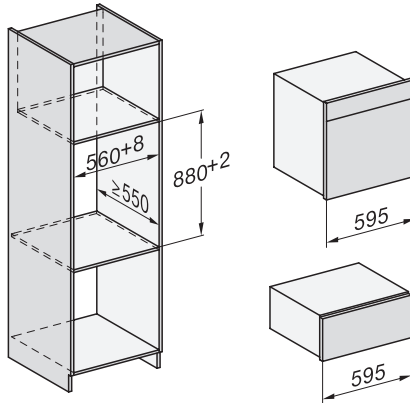

Installation DGC XXL, ESW7x20 installation drawings